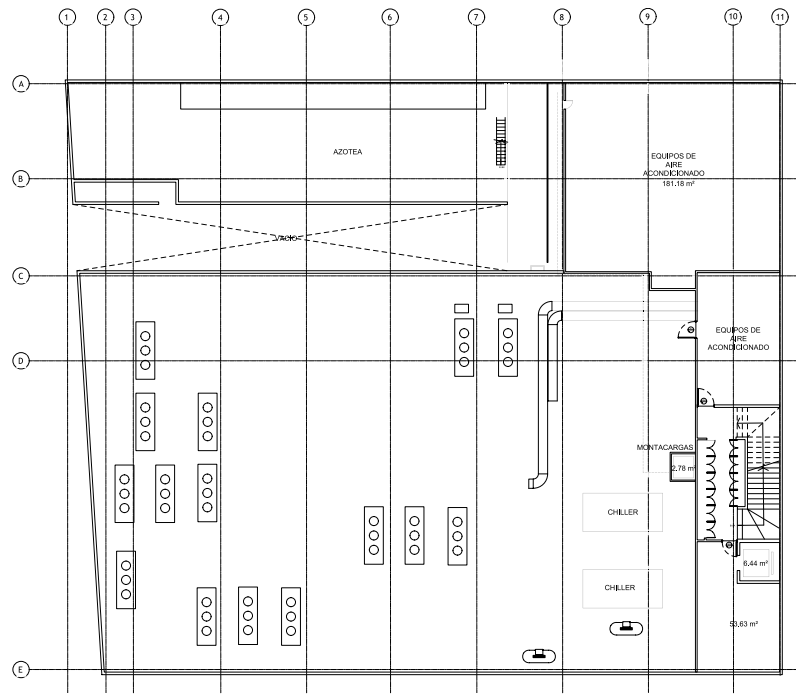

CARACTERÍSTICAS

- 2 Niveles
- Altura 3.10 metros
- Elevador y montacargas

- Planta de emergencia, sistema contra incendios y aire acondicionado

Terreno

1,427.00 m²

Disponibile

2,237.00 m²

Construcción

3,835.00 m²

PISO	m ²
PB	1,029
1	1,060
2	74
3	74

UBICACIÓN

Clic aquí para ir a Google Maps

Triunfo 8, Centro, Cuauhtémoc, 06080,
Ciudad de México, CDMX

Planos

jysa.mx