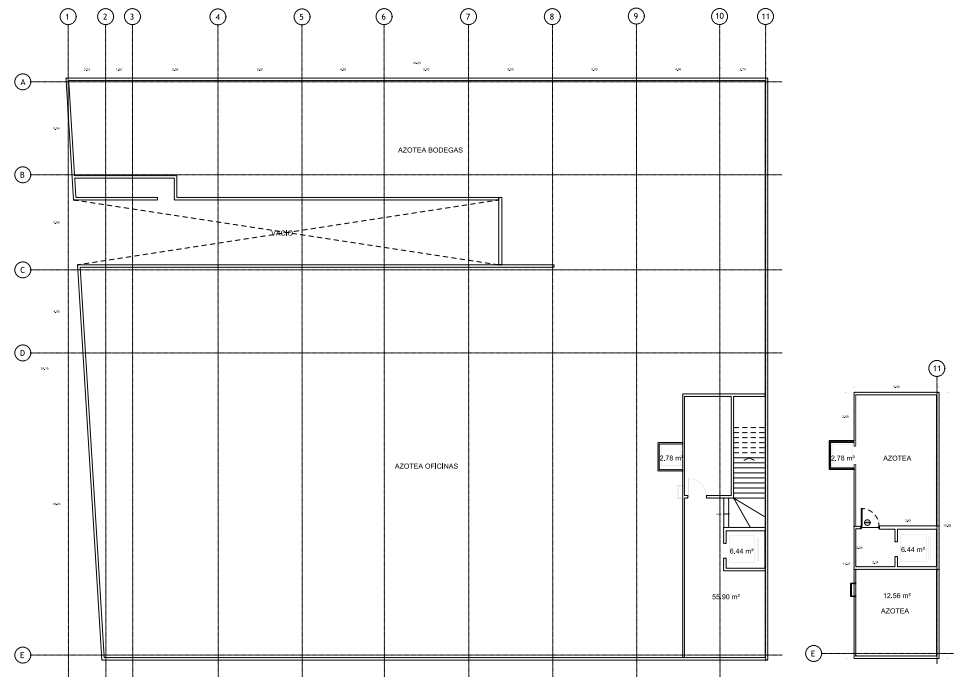

CARACTERÍSTICAS

- 2 Niveles
- Altura 3.10 metros
- Elevador y montacargas

- Planta de emergencia, sistema contra incendios y aire acondicionado

Terreno

1,427.00 m²

Disponibile

2,237.00 m²

Construcción

3,835.00 m²

PISO	m ²
PB	1,029
1	1,060
2	74
3	74

UBICACIÓN

Clic aquí para ir a Google Maps

Triunfo 8, Centro, Cuauhtémoc, 06080,
Ciudad de México, CDMX

Planos

jysa.mx