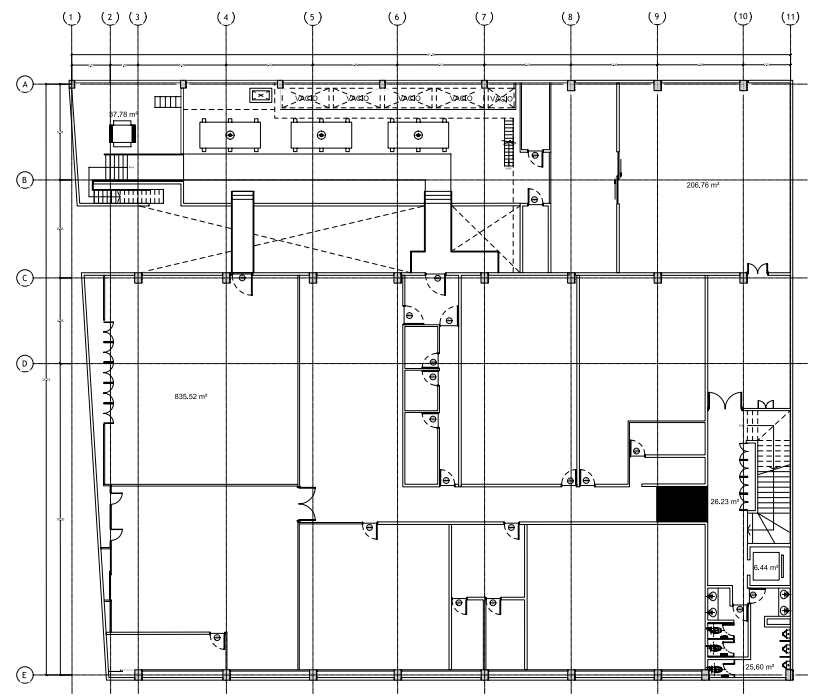

CARACTERÍSTICAS

- 2 Niveles
- Altura 3.10 metros
- Elevador y montacargas

- Planta de emergencia, sistema contra incendios y aire acondicionado

Terreno

1,427.00 m²

Disponibile

2,237.00 m²

Construcción

3,835.00 m²

PISO	m ²
PB	1,029
1	1,060
2	74
3	74

UBICACIÓN

Clic aquí para ir a Google Maps

Triunfo 8, Centro, Cuauhtémoc, 06080,
Ciudad de México, CDMX

Planos

jysa.mx