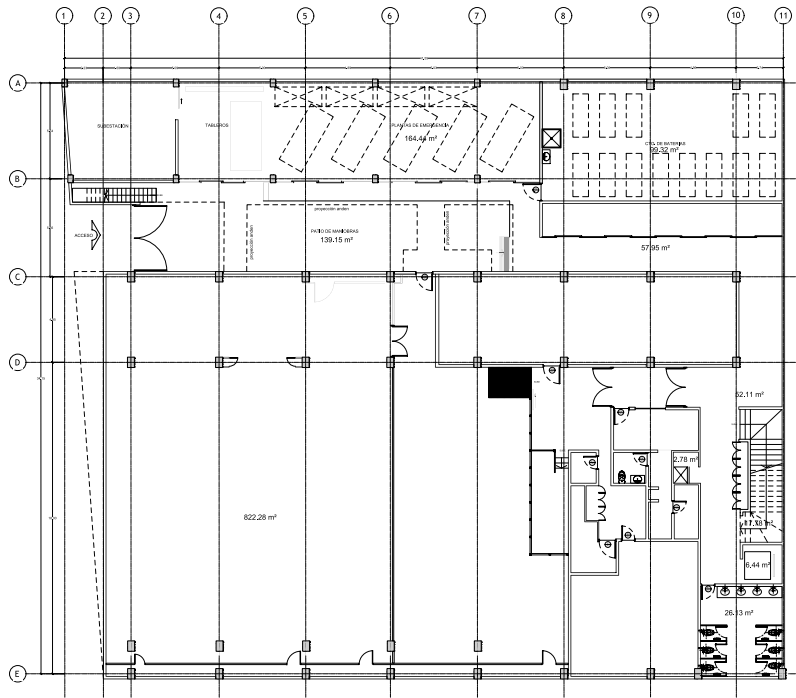

CARACTERÍSTICAS

- 2 Niveles
- Altura 3.10 metros
- Elevador y montacargas

- Planta de emergencia, sistema contra incendios y aire acondicionado

Terreno

1,427.00 m²

Disponibile

2,237.00 m²

Construcción

3,835.00 m²

PISO	m ²
PB	1,029
1	1,060
2	74
3	74

UBICACIÓN

Clic aquí para ir a Google Maps

Triunfo 8, Centro, Cuauhtémoc, 06080,
Ciudad de México, CDMX

Planos

jysa.mx