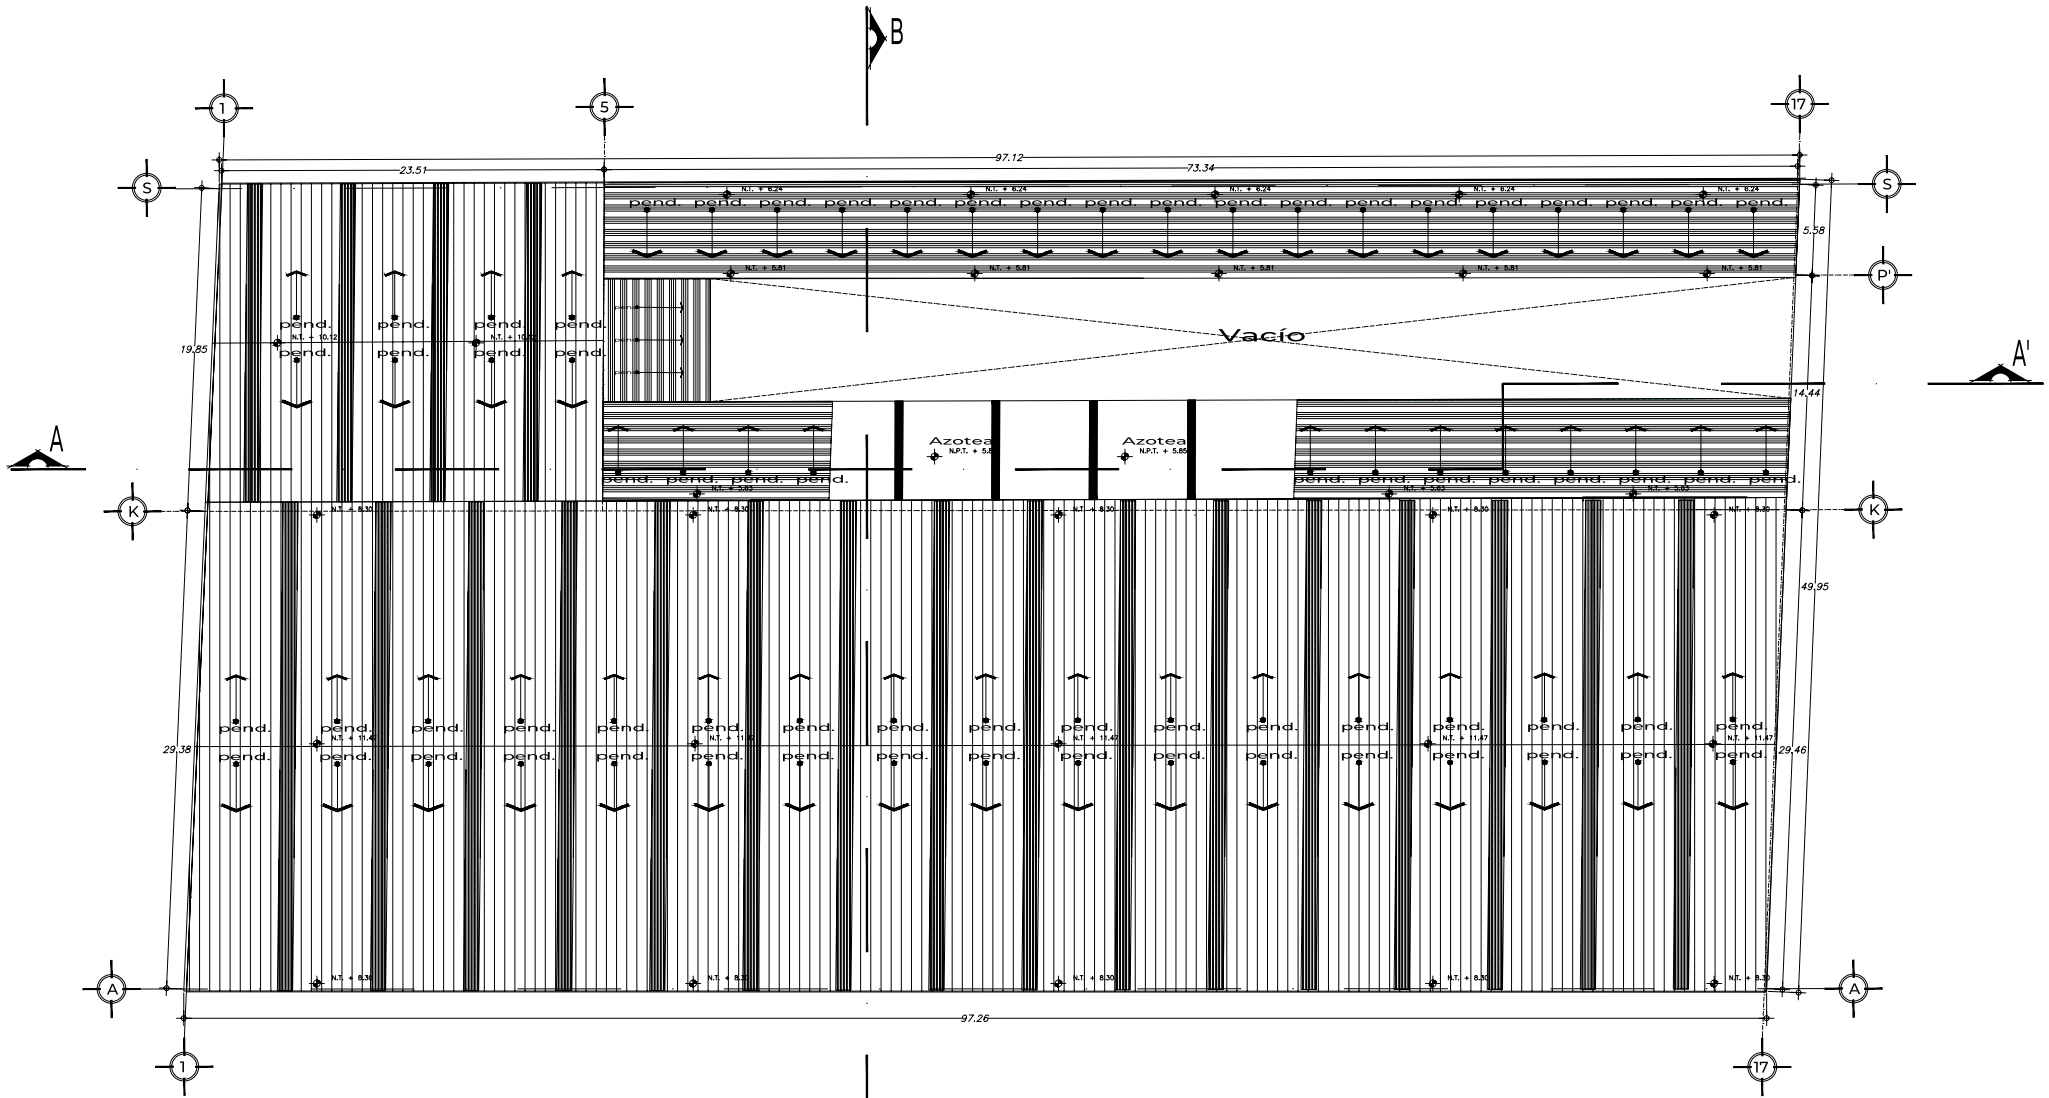

CARACTERÍSTICAS

- Naves ubicadas en la alcaldía Tláhuac
- Propiedad en completo orden jurídico
- Cuenta con 2 frentes de acceso
- 3 Andenes
- Altura 6 a 11 m
- Estacionamiento
- Uso de suelo: H/3/40/B

Terreno

9,723.73 m²

Disponible

4,504.49 m²

Construcción

4,887.56 m²

UBICACIÓN

Clic aquí para ir a Google Maps

Porvenir 292, Los Olivos, Tláhuac, 13210
Ciudad de México

PLANTA BAJA

PLANTA AZOTEA

CORTE A-A'

CORTE B-B'

FACHADA PRINCIPAL

jysa.mx