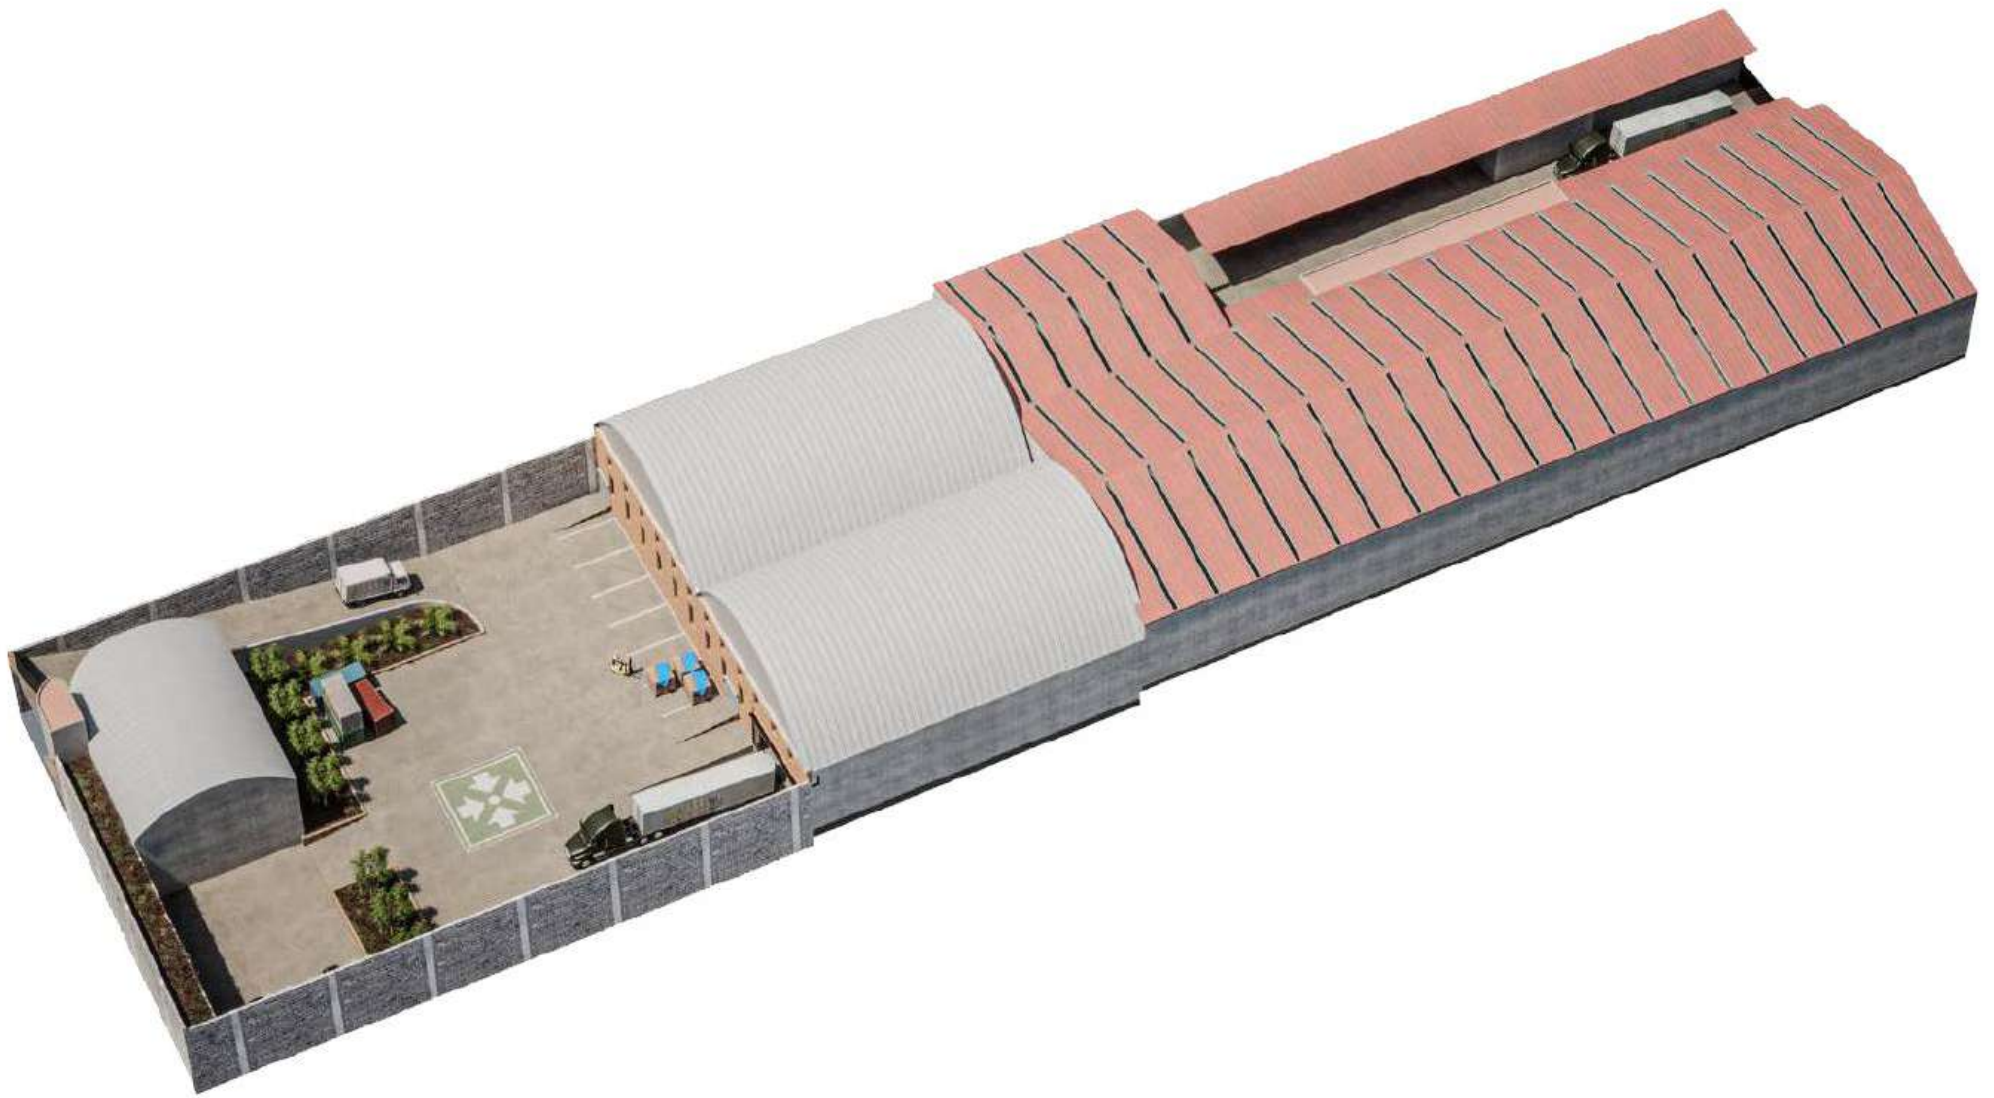

CARACTERÍSTICAS

- Naves ubicadas en la alcaldía Tláhuac
- Propiedad en completo orden jurídico
- Cuenta con 2 frentes de acceso
- 3 Andenes
- Altura 6 a 11 m
- Estacionamiento
- Uso de suelo: H/3/40/B

Terreno

PLANTA BAJA

PLANTA AZOTEA

CORTE A-A'

CORTE B-B'

FACHADA PRINCIPAL

jysa.mx