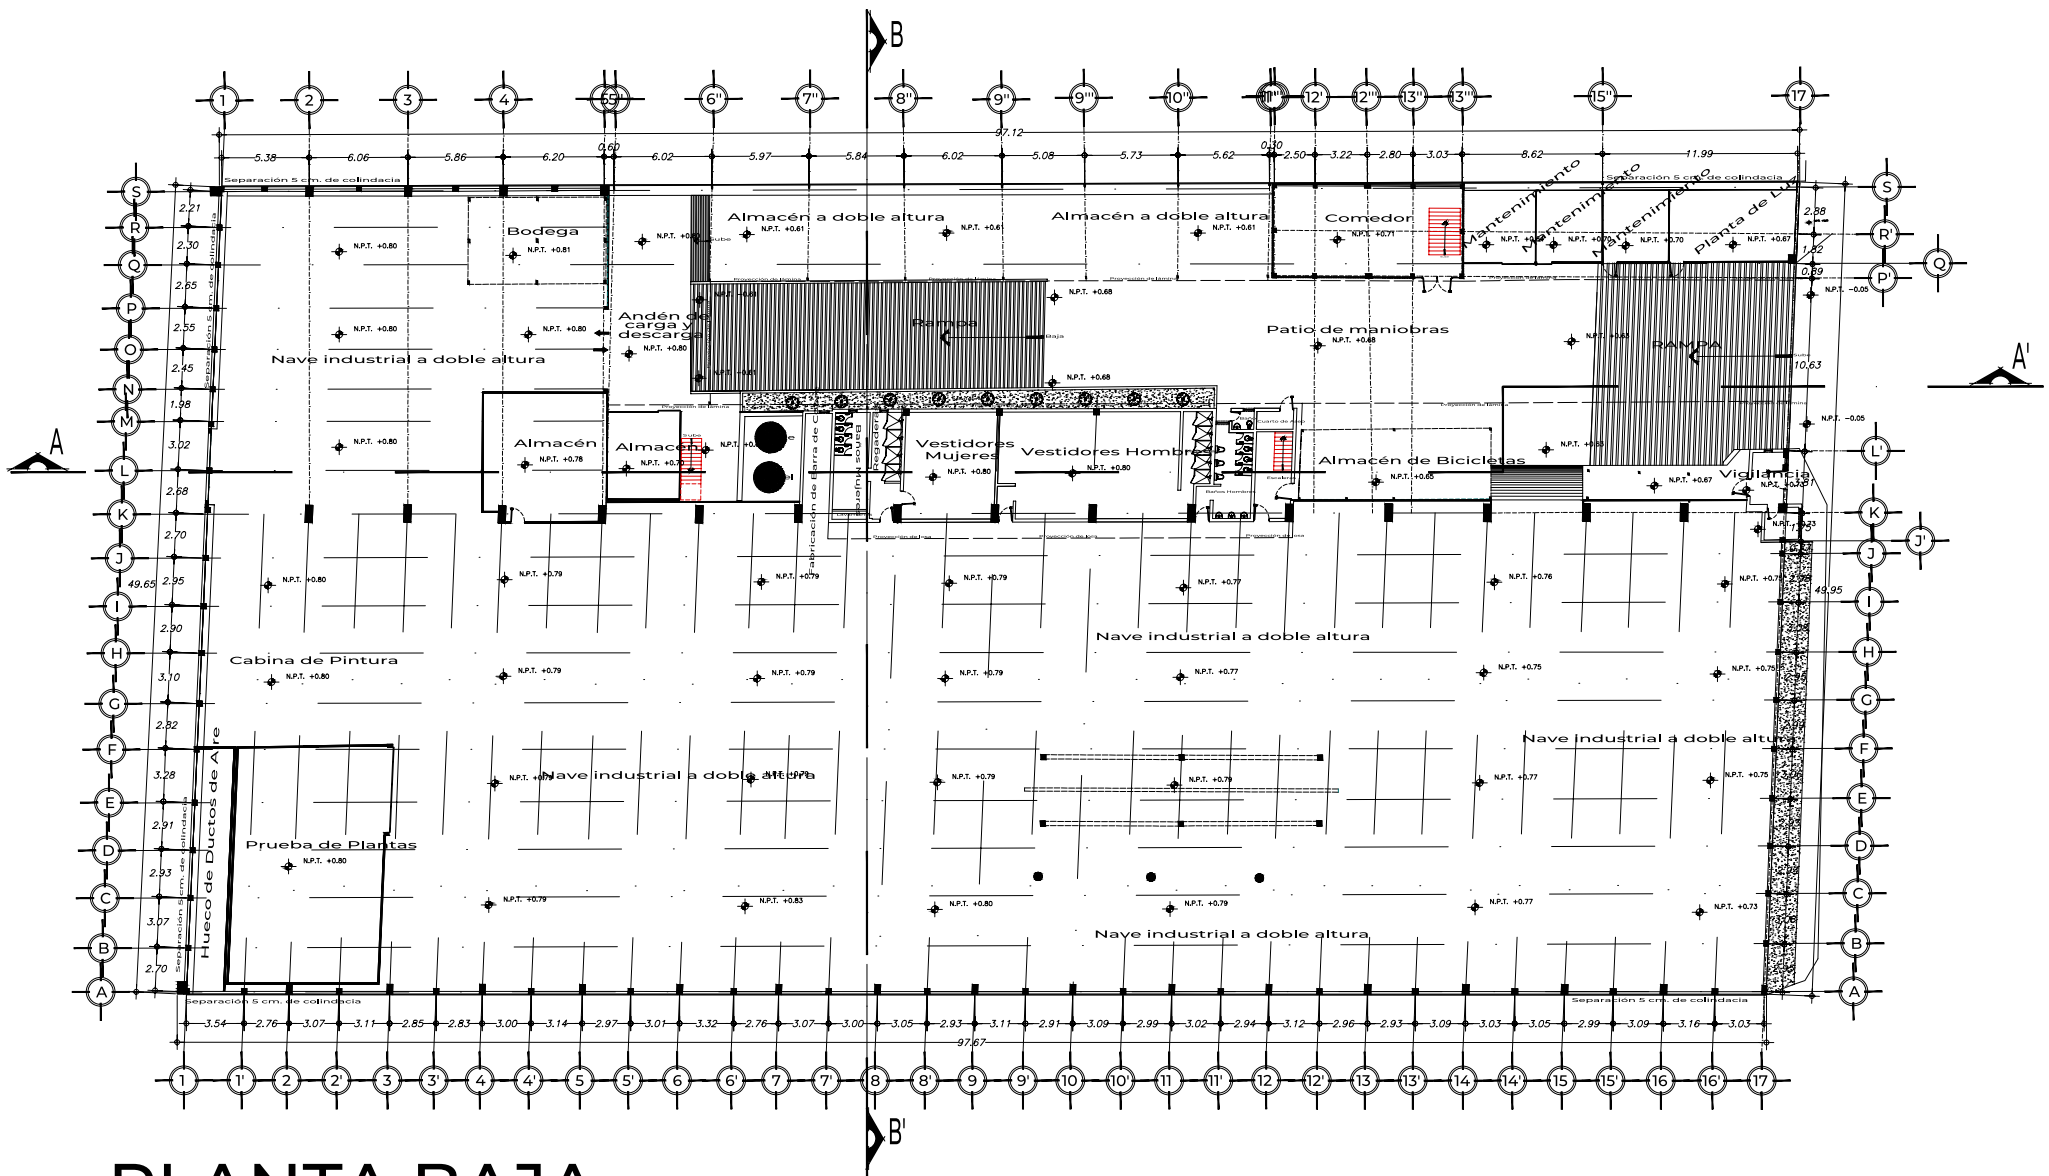

CARACTERÍSTICAS

- Naves ubicadas en la alcaldía Tláhuac
- Propiedad en completo orden jurídico
- Cuenta con 2 frentes de acceso
- 3 Andenes
- Altura 6 a 11 m
- Estacionamiento
- Uso de suelo: H/3/40/B

Terreno

9,723.73 m²

Disponible

4,504.49 m²

Construcción

4,887.56 m²

UBICACIÓN

Clic aquí para ir a Google Maps

Porvenir 292, Los Olivos, Tláhuac, 13210
Ciudad de México

PLANTA BAJA

PLANTA AZOTEA

CORTE A-A'

CORTE B-B'

FACHADA PRINCIPAL

jysa.mx