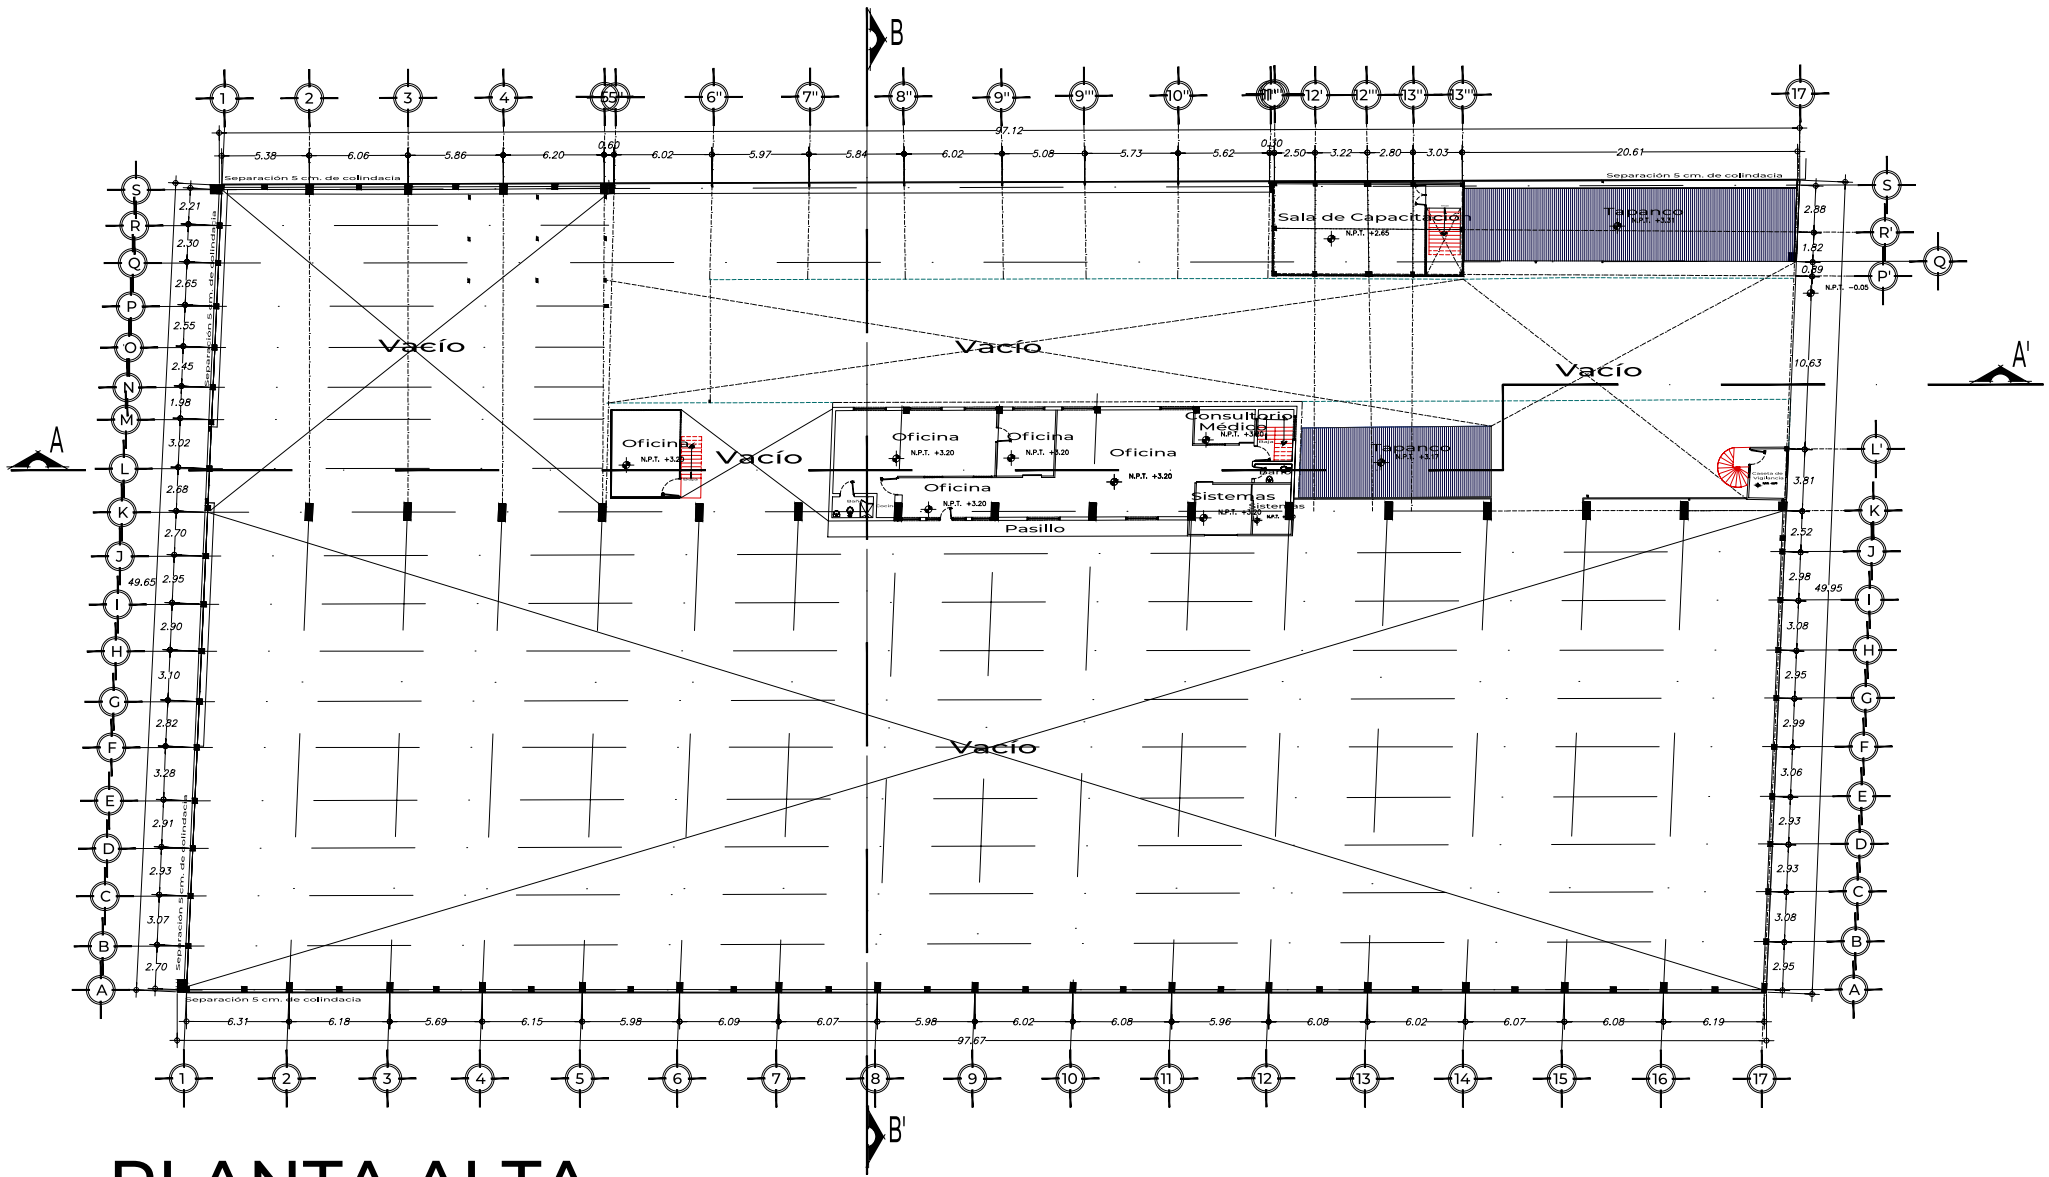

CARACTERÍSTICAS

- Naves ubicadas en la alcaldía Tláhuac
- Propiedad en completo orden jurídico
- Cuenta con 2 frentes de acceso
- 3 Andenes
- Altura 6 a 11 m
- Estacionamiento
- Uso de suelo: H/3/40/B

Terreno

9,723.73 m²

Disponible

4,504.49 m²

Construcción

4,887.56 m²

UBICACIÓN

Clic aquí para ir a Google Maps

Porvenir 292, Los Olivos, Tláhuac, 13210
Ciudad de México

PLANTA BAJA

PLANTA AZOTEA

CORTE A-A'

CORTE B-B'

FACHADA PRINCIPAL

jysa.mx