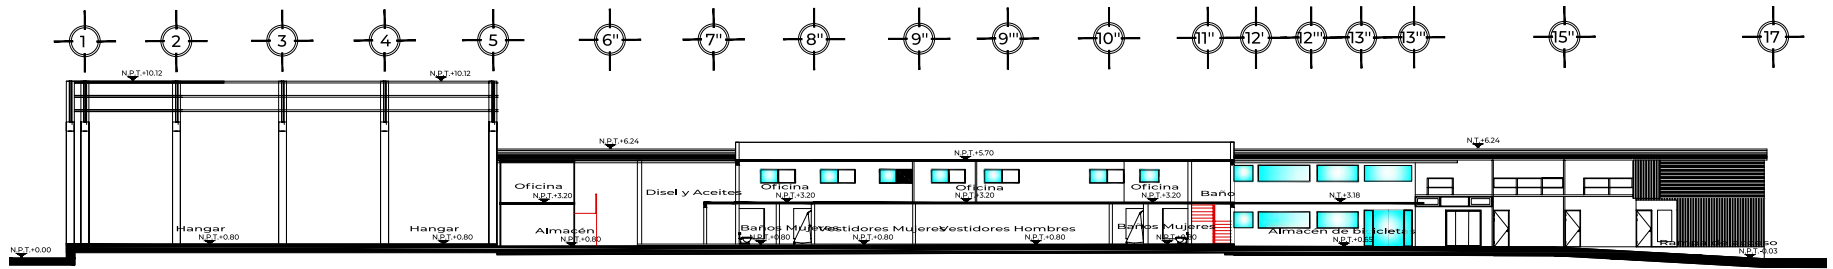

CARACTERÍSTICAS

- Naves ubicadas en la alcaldía Tláhuac
- Propiedad en completo orden jurídico
- Cuenta con 2 frentes de acceso
- 3 Andenes
- Altura 6 a 11 m
- Estacionamiento
- Uso de suelo: H/3/40/B

Terreno

9,723.73 m²

Disponible

4,504.49 m²

Construcción

4,887.56 m²

UBICACIÓN

Clic aquí para ir a Google Maps

Porvenir 292, Los Olivos, Tláhuac, 13210
Ciudad de México

PLANTA BAJA

PLANTA AZOTEA

CORTE A-A'

CORTE B-B'

FACHADA PRINCIPAL

jysa.mx