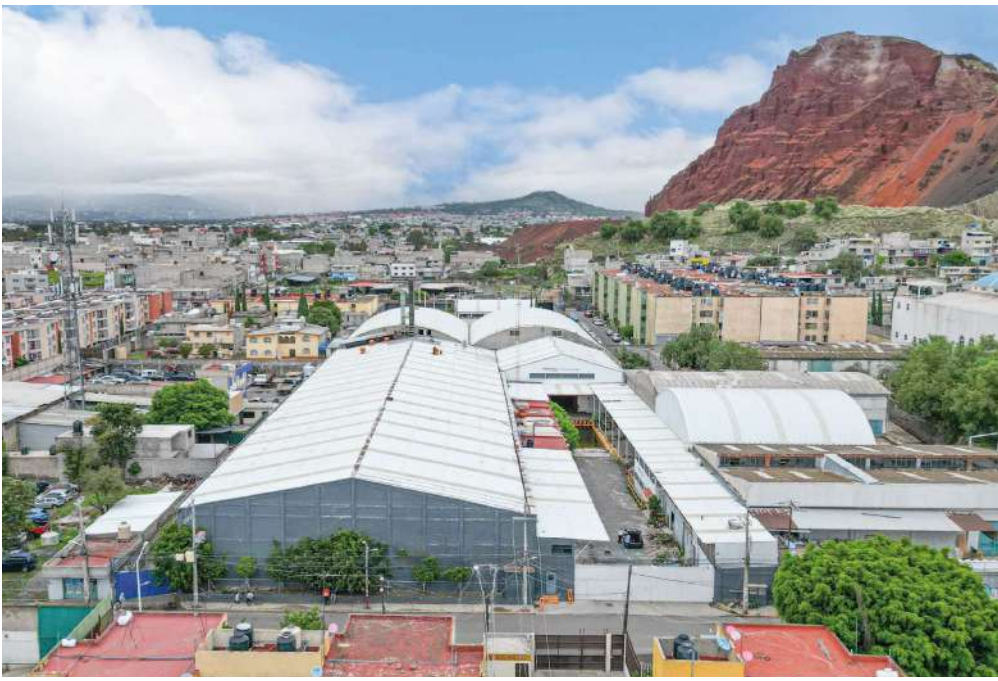

NAVE INDUSTRIAL TLÁHUAC

Grupo Inmobiliario Jysa, con más de 30 años de experiencia,
se distingue por su trayectoria en el sector. Está integrado por líderes con valores familiares y empresarios comprometidos en ofrecer los mejores inmuebles. Disponemos de propiedades en todo México, incluyendo edificios, oficinas, locales, centros comerciales, bodegas y terrenos.

CARACTERÍSTICAS

- Naves ubicadas en la alcaldía Tláhuac
- Propiedad en completo orden jurídico
- Cuenta con 2 frentes de acceso
- 3 Andenes
- Altura 6 a 11 m
- Estacionamiento
- Uso de suelo: H/3/40/B

Terreno

PLANTA BAJA

PLANTA AZOTEA

CORTE A-A'

CORTE B-B'

FACHADA PRINCIPAL

jysa.mx