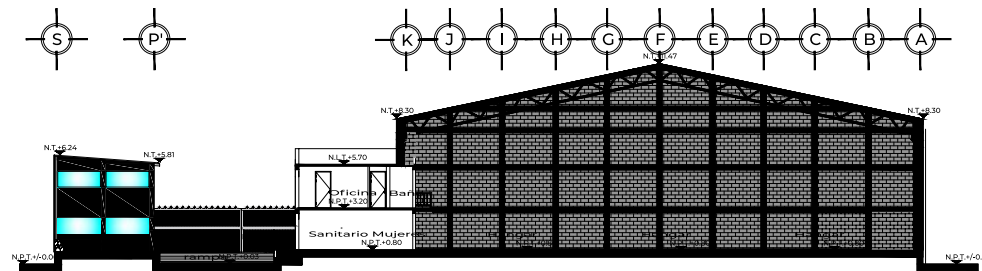

CARACTERÍSTICAS

- Naves ubicadas en la alcaldía Tláhuac
- Propiedad en completo orden jurídico
- Cuenta con 2 frentes de acceso
- 3 Andenes
- Altura 6 a 11 m
- Estacionamiento
- Uso de suelo: H/3/40/B

Terreno

PLANTA BAJA

PLANTA AZOTEA

CORTE A-A'

CORTE B-B'

FACHADA PRINCIPAL

jysa.mx