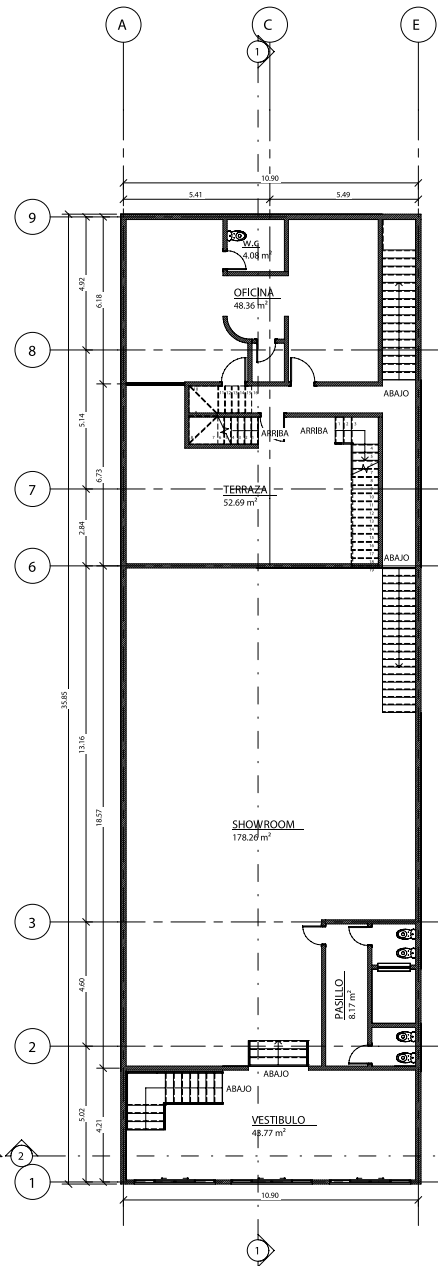

CARACTERÍSTICAS

- Pisos 3
- 2 estacionamientos disponibles

- Altura 3.20 metros
- Uso de suelo oficinas

Terreno

443.52 m²

Disponibile

1,543.73 m²

Construcción

1,196.09 m²

UBICACIÓN

Clic aquí para ir a Google Maps

Clic aquí para ver recorrido 360

Calle Dr. García Diego 166, Doctores,
Cuauhtémoc, 06720, CDMX

Los PLANTA BAJA
ARQ-011-1100

Los NIVEL 2
ARQ-011-1100

Los NIVEL 3
ARQ-011-1100