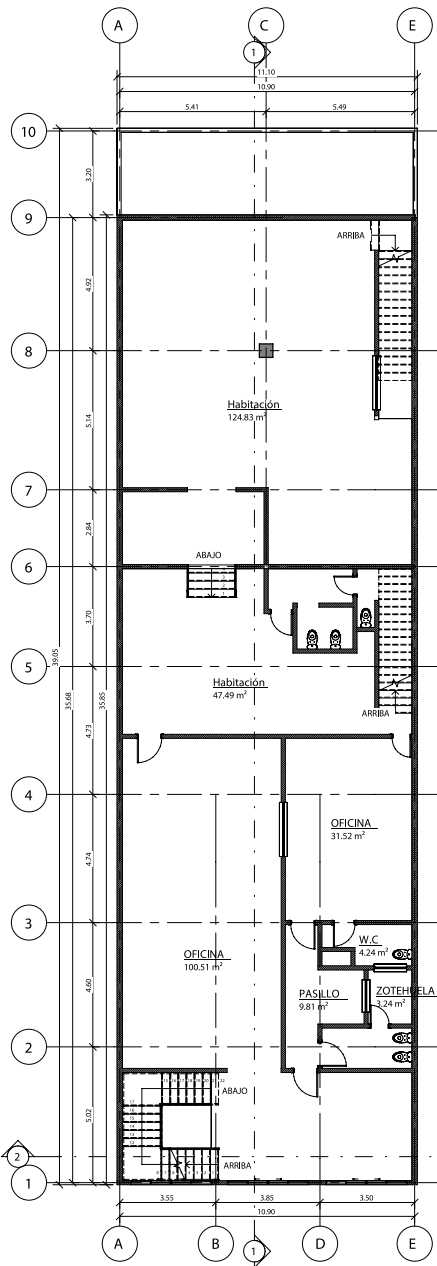

CARACTERÍSTICAS

- Pisos 3
- 2 estacionamientos disponibles

- Altura 3.20 metros
- Uso de suelo oficinas

Terreno

443.52 m²

Disponibile

1,543.73 m²

Construcción

1,196.09 m²

UBICACIÓN

Clic aquí para ir a Google Maps

Clic aquí para ver recorrido 360

Calle Dr. García Diego 166, Doctores,
Cuauhtémoc, 06720, CDMX

Los PLANTA BAJA
ARQ-011-1100

Los NIVEL 2
ARQ-011-1100

Los NIVEL 3
ARQ-011-1100