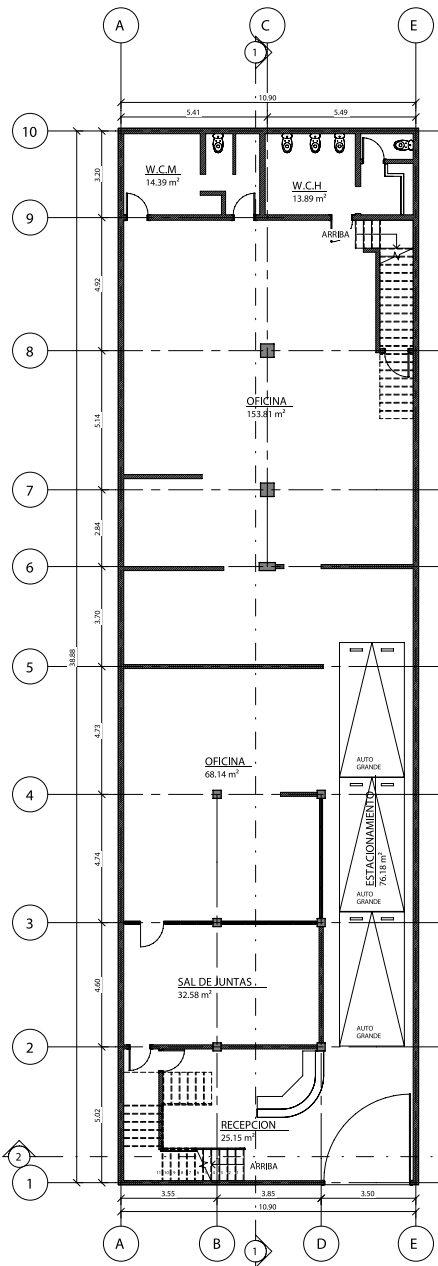

CARACTERÍSTICAS

- Pisos 3
- 2 estacionamientos disponibles

- Altura 3.20 metros
- Uso de suelo oficinas

Terreno

443.52 m²

Disponibile

1,543.73 m²

Construcción

1,196.09 m²

UBICACIÓN

Clic aquí para ir a Google Maps

Clic aquí para ver recorrido 360

Calle Dr. García Diego 166, Doctores,
Cuauhtémoc, 06720, CDMX

Los PLANTA BAJA
ARQ-011-1100

Los NIVEL 2
ARQ-011-1100

Los NIVEL 3
ARQ-011-1100