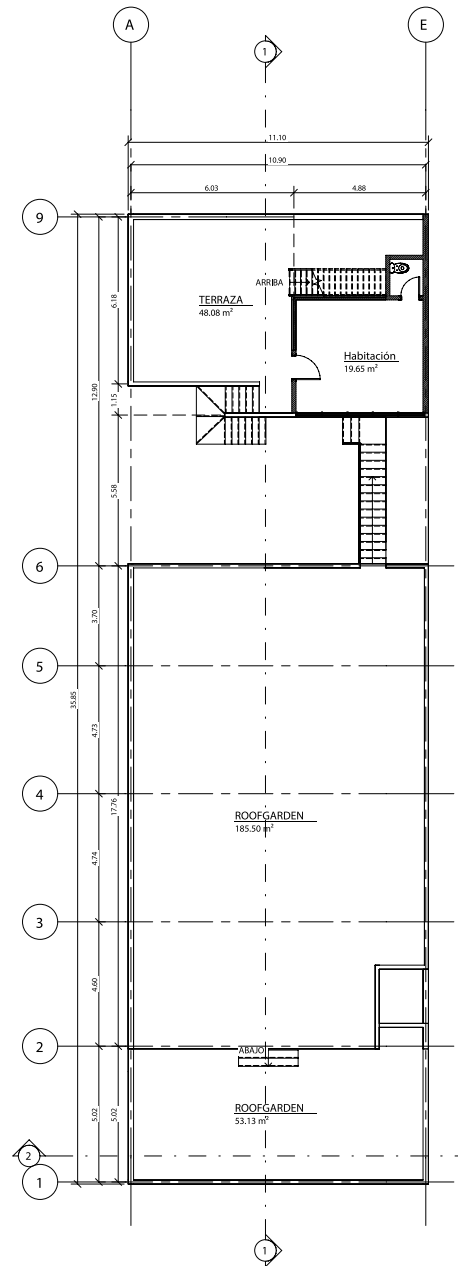

CARACTERÍSTICAS

- Pisos 3
- 2 estacionamientos disponibles

- Altura 3.20 metros
- Uso de suelo oficinas

Terreno

443.52 m²

Disponibile

1,543.73 m²

Construcción

1,196.09 m²

UBICACIÓN

Clic aquí para ir a Google Maps

Clic aquí para ver recorrido 360

Calle Dr. García Diego 166, Doctores,
Cuauhtémoc, 06720, CDMX

Los PLANTA BAJA
ARQ-011-1100

Los NIVEL 2
ARQ-011-1100

Los NIVEL 3
ARQ-011-1100