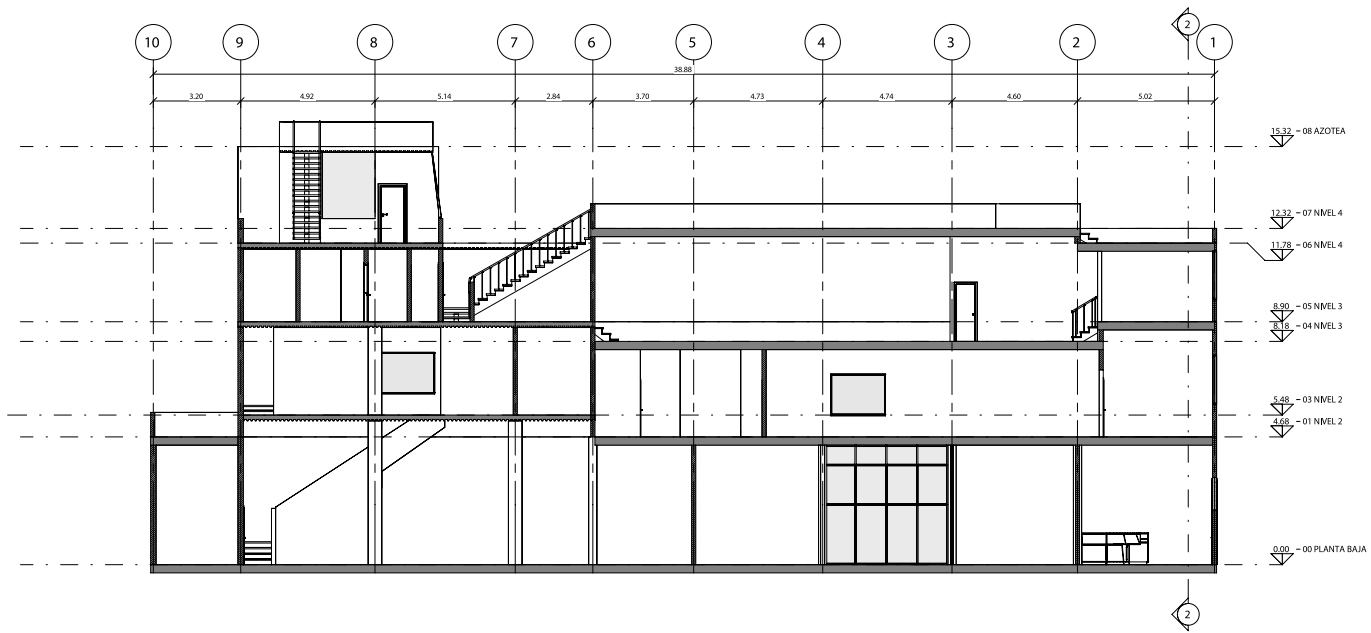

Los NIVEL 2
ARQ-011-1100

Los NIVEL 3
ARQ-011-1100

Los NIVEL 4
ARQ-011-1100

Sección 1
A10-02 1:100