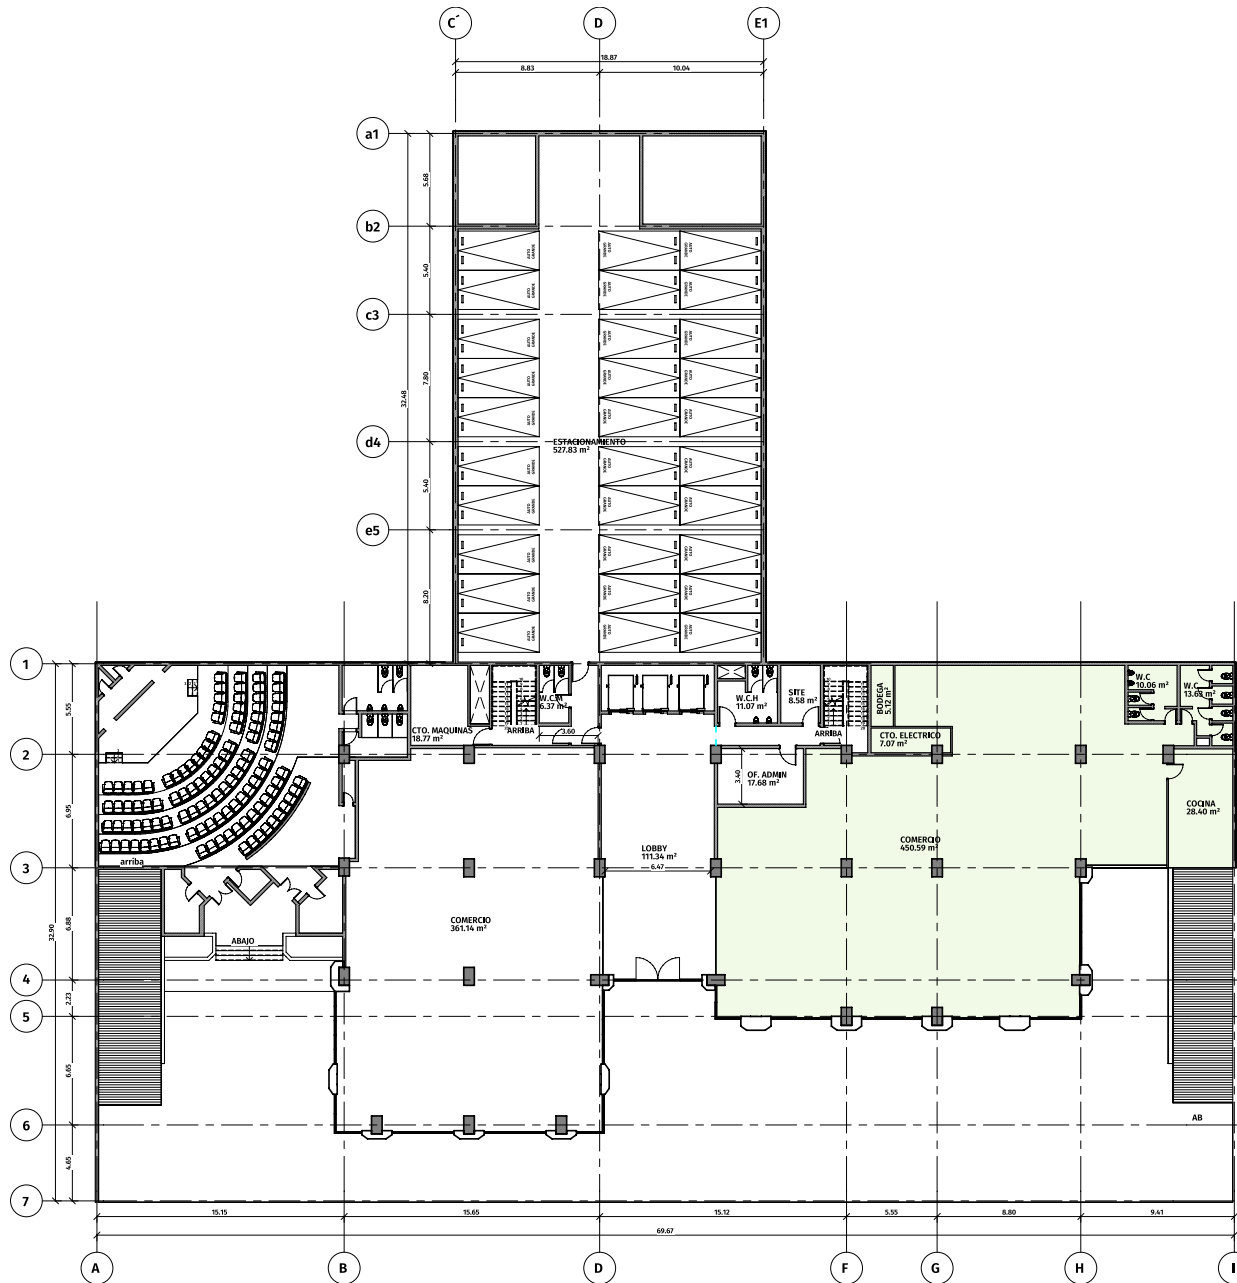

07 PLANTA BAJA Copia 1
L(0,1)-159