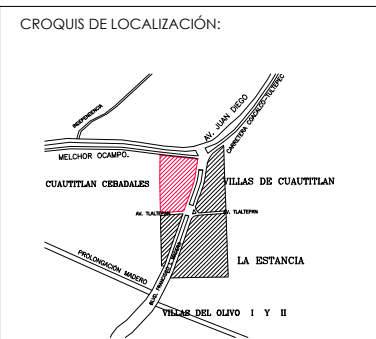

CUAUTITLAN CEBADALES

SIMBOLOGIA

	CONTRATO FIRMADO
	EN FIRMA
	EN NEGOCIACIÓN
	CONTRATO EN ELABORACIÓN
	DISPONIBLE

K=KIOSCO=CONTRATO
T=ISLA=TEMPORAL

NOTAS GENERALES

OBRA:	PASEO LA JOYA	
UBICACIÓN:	CARRETERA CUAUTITLAN - MELCHOR OCAMPO ESQ. LIBRAMIENTO LA JOYA, CUAUTITLAN, EDO. MÉXICO.	
PROPIETARIO:	INMOBILIARIA PIÑÓN, S.A. DE C.V.	
PROYECTO:	GRUPO ACBC	
PLANO:	CONJUNTO FASE I	CLAVE: FASE I
ESCALA GRÁFICA:		
REVISÓ: D.G.M.	ACOT: METROS	FECHA: NOVIEMBRE 2024