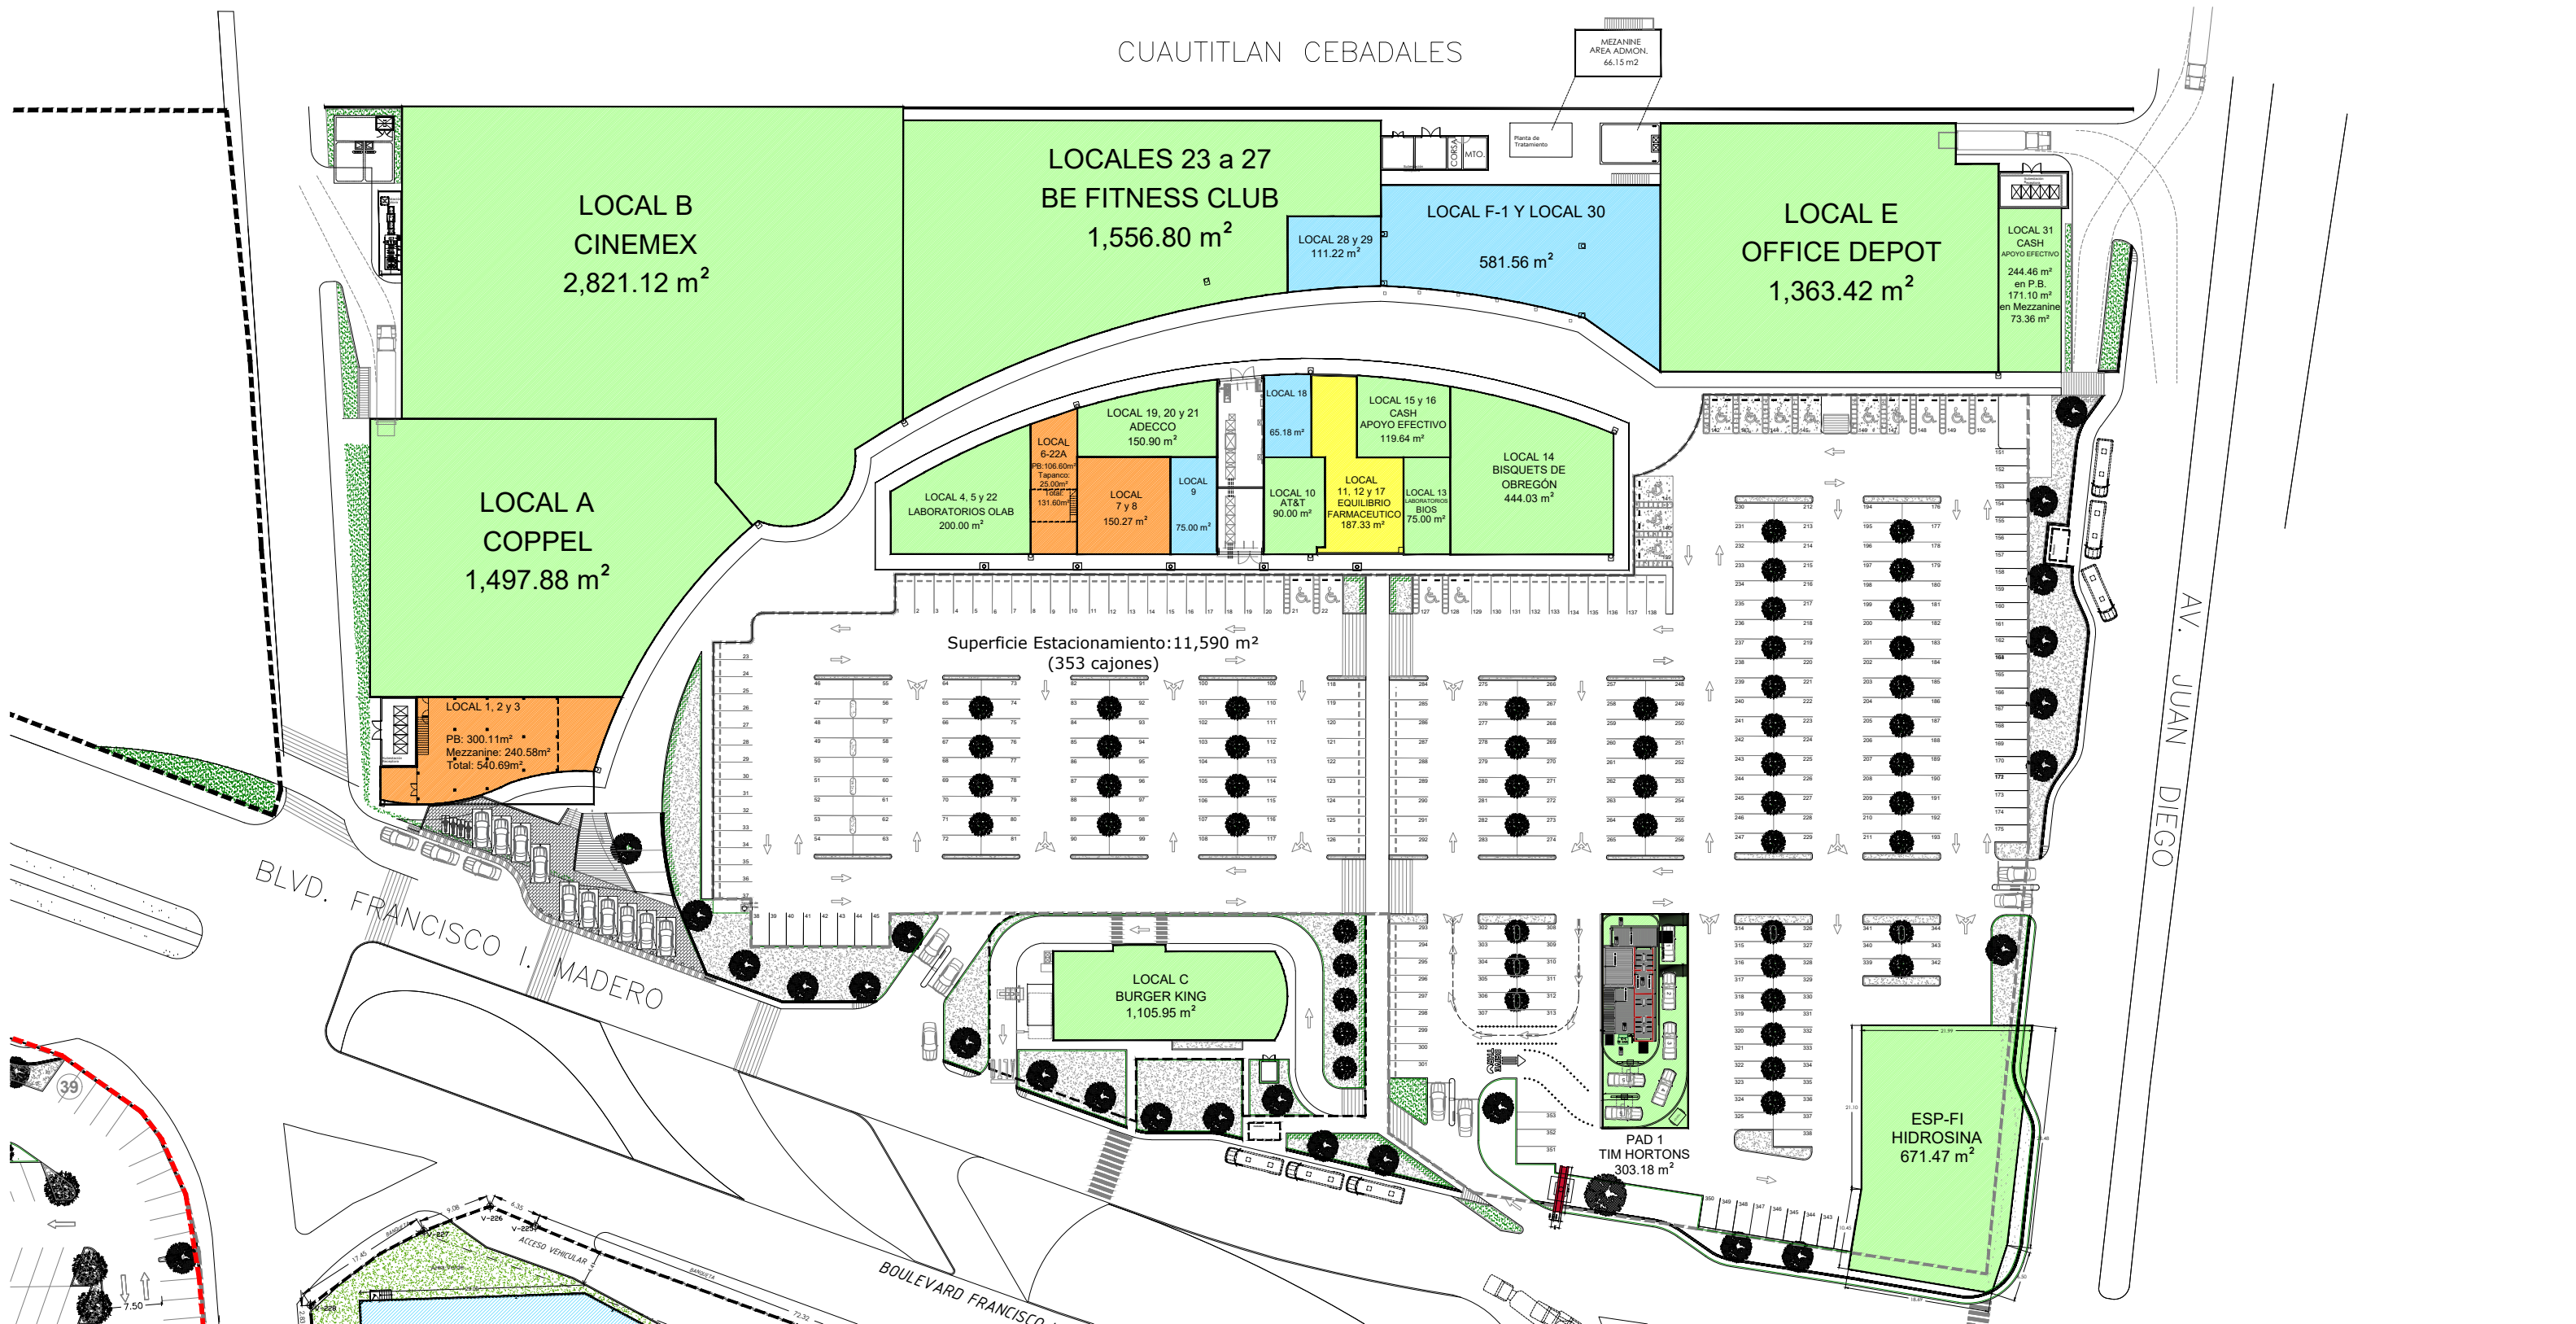

CUAUTITLAN CEBADALES

SIMBOLOGIA

	CONTRATO FIRMADO
	EN FIRMA
	EN NEGOCIACIÓN
	CONTRATO EN ELABORACIÓN
	DISPONIBLE

K=KIOSCO=CONTRATO
T=ISLA=TEMPORAL

NOTAS GENERALES

OBRA:	PASEO LA JOYA	
UBICACIÓN:	CARRETERA CUAUTITLAN - MELCHOR OCAMPO ESQ. LIBRAMIENTO LA JOYA, CUAUTITLAN, EDO. MÉXICO.	
PROPIETARIO:	INMOBILIARIA PIÑÓN, S.A. DE C.V.	
PROYECTO:	GRUPO ACBC	
PLANO:	CONJUNTO FASE I	CLAVE: FASE I
ESCALA GRÁFICA:		
REVISÓ: D.G.M.	ACOT: METROS	FECHA: NOVIEMBRE 2024