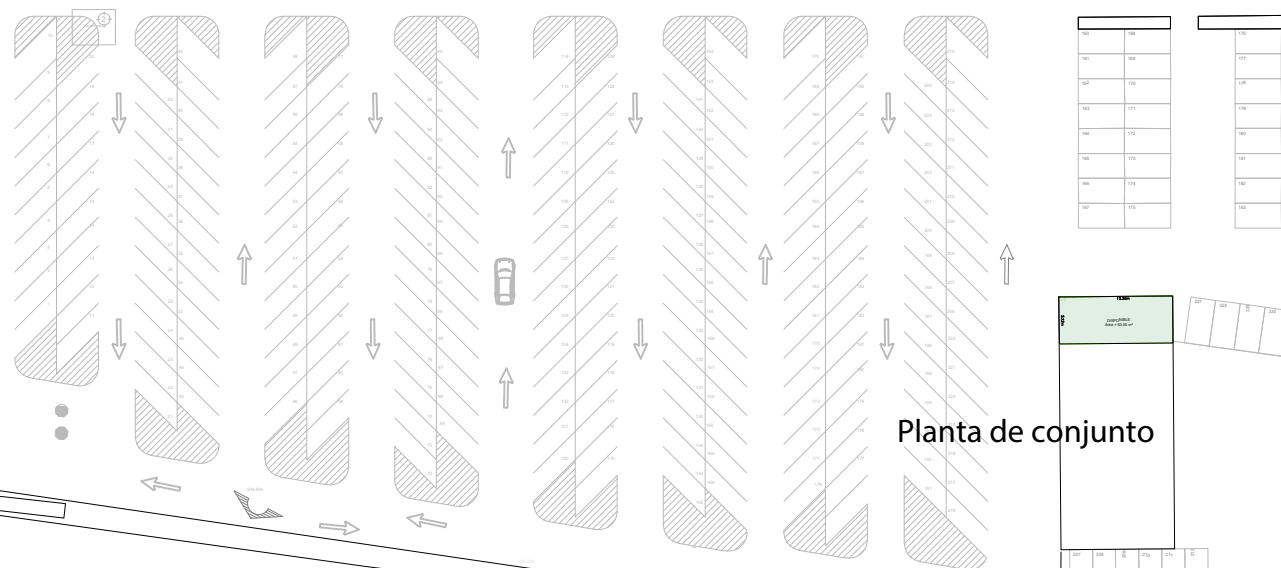

AV. MONTES BERNESES

C. MONTES URALES

STO. DOMINGO

PUENTE

GRUPO INMOBILIARIO ZAYAT

Paseo de la Reforma , Lomas de Chapultepec
VI Secc, Miguel Hidalgo, 11000 Ciudad de México

Croquis de localización

Ubicación

Av. Santo Domingo, Sin Nombre de Col 14, 66470
San Nicolás de los Garza, N.L.

Cuadro de áreas

Terreno (Ver topográfico) 26,599.37 m²

Espacio comercial 2,761.38m²

Cajones de estacionamiento 332

Accesos 2

Fecha: Marzo 2023

Escala 1:750

Escala Gráfica

Proyecto:

MONTES BERNESES

Clave:

A-01