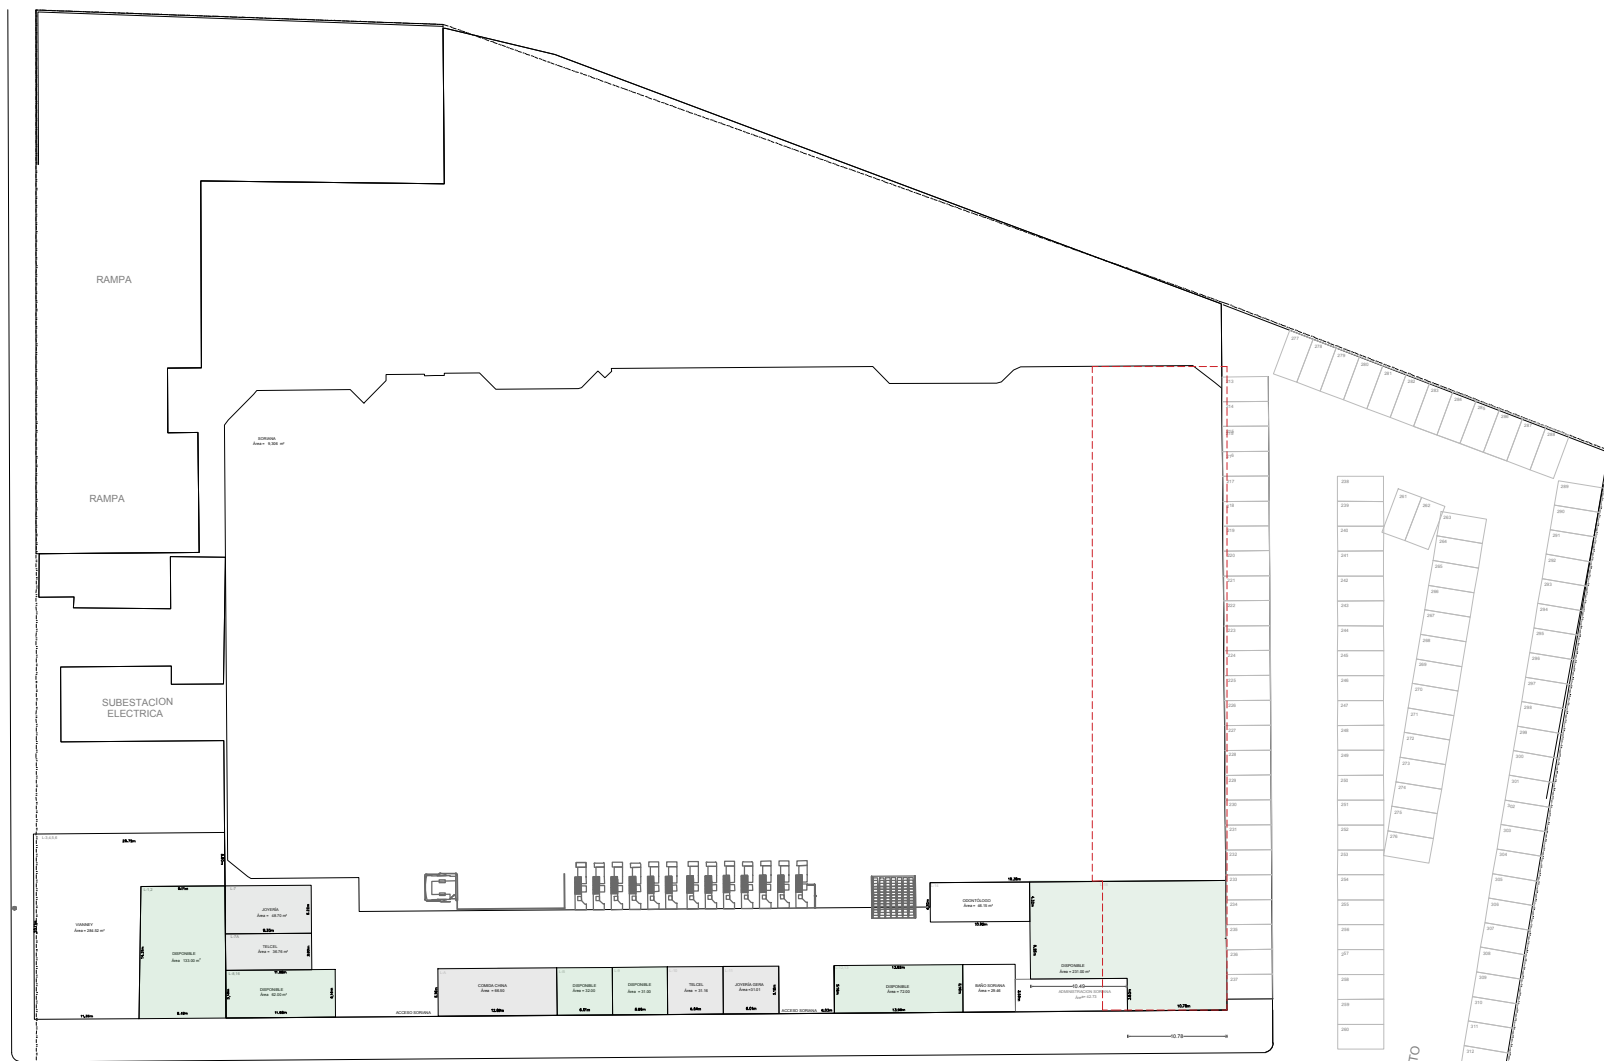

AV. MONTES BERNESES

C. MONTES URALES

STO. DOMINGO

PUENTE

GRUPO INMOBILIARIO ZAYAT

Paseo de la Reforma , Lomas de Chapultepec
VI Secc, Miguel Hidalgo, 11000 Ciudad de México

Croquis de localización

Ubicación

Av. Santo Domingo, Sin Nombre de Col 14, 66470
San Nicolás de los Garza, N.L.

Cuadro de áreas

Terreno (Ver topográfico) 26,599.37 m²

Espacio comercial 2,761.38m²

Cajones de estacionamiento 332

Accesos 2

Fecha: Marzo 2023

Escala 1:750

Escala Gráfica

Proyecto:

MONTES BERNESES

Clave:

A-01