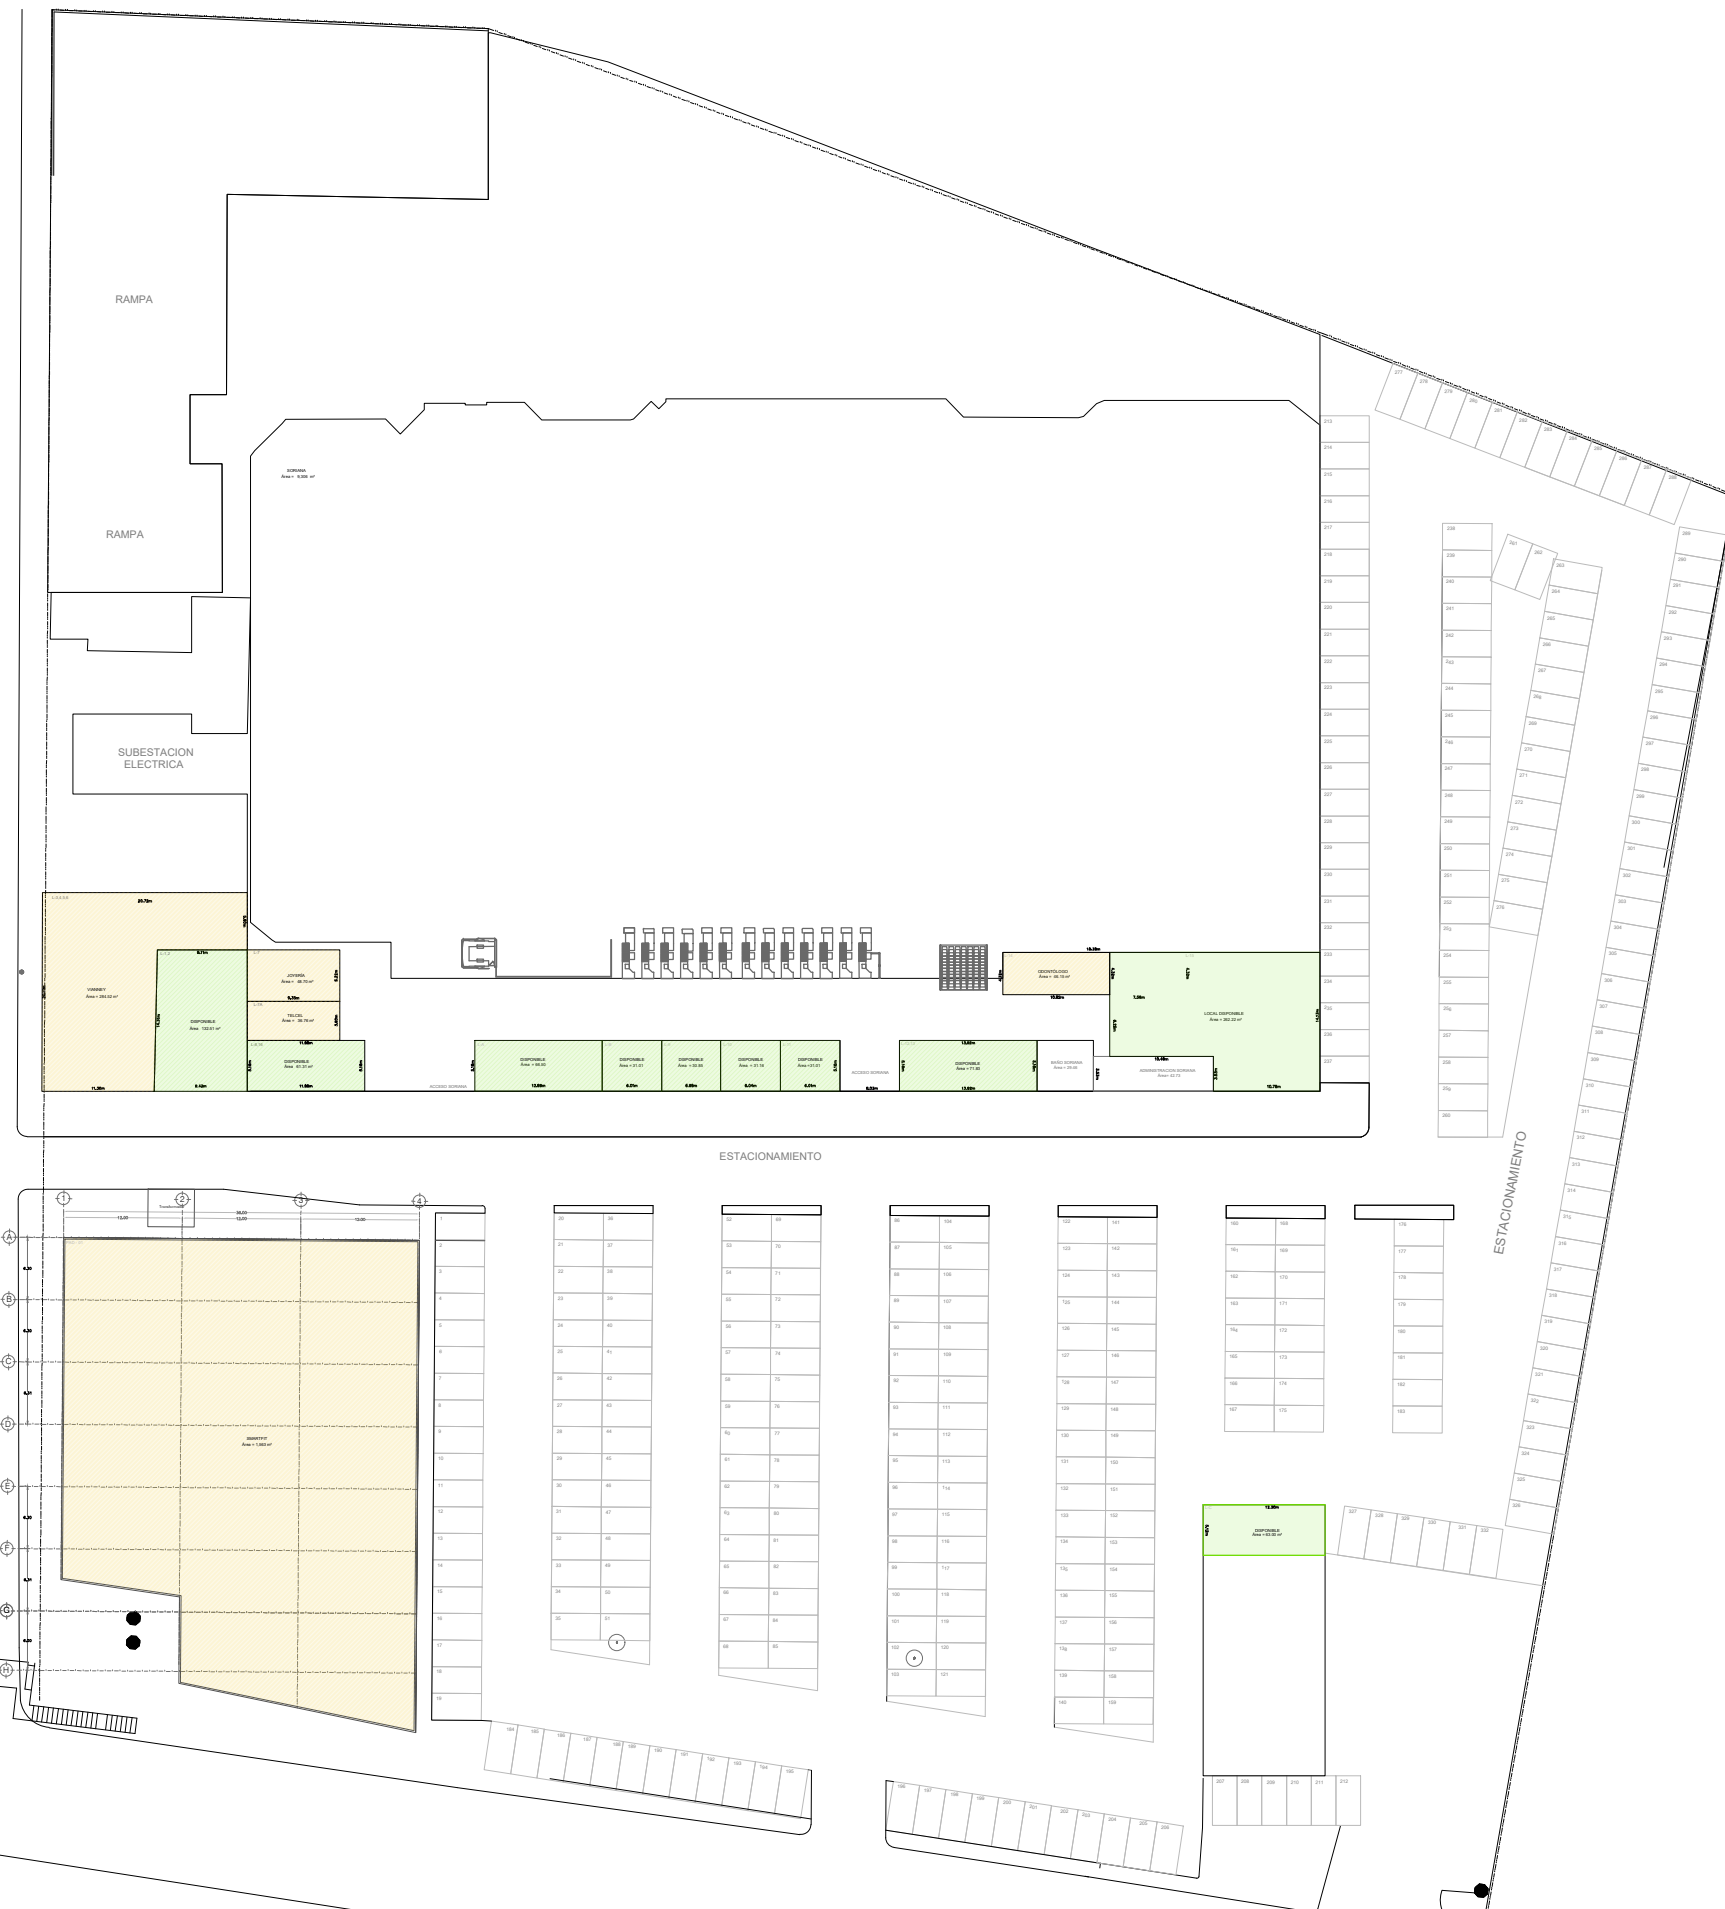

S DOLOMITICOS

ONTES URALES

ESCANDINABOS

DOMINGO

AV. MONTES BERNESES

GRUPO INMOBILIARIO ZAYAT

Paseo de la Reforma , Lomas de Chapultepec
VI Secc, Miguel Hidalgo, 11000 Ciudad de México

Croquis de localización

Ubicación

Av. Santo Domingo, Sin Nombre de Col 14, 66470
San Nicolás de los Garza, N.L.

Cuadro de áreas

Terreno (Ver topográfico)	26,599.37 m²
Huella Soriana	9,306 m²
Piso de ventas	6,098 m²
Bodega y servicios PB	2,778 m²
Patio de maniobras	430 m²
Espacio comercial	2,761.38 m²
Cajones de estacionamiento	332
Accesos	2

Fecha: Marzo 2023

Escala 1:750

Escala Gráfica

Proyecto:

MONTES BERNESES

Clave:

A-01