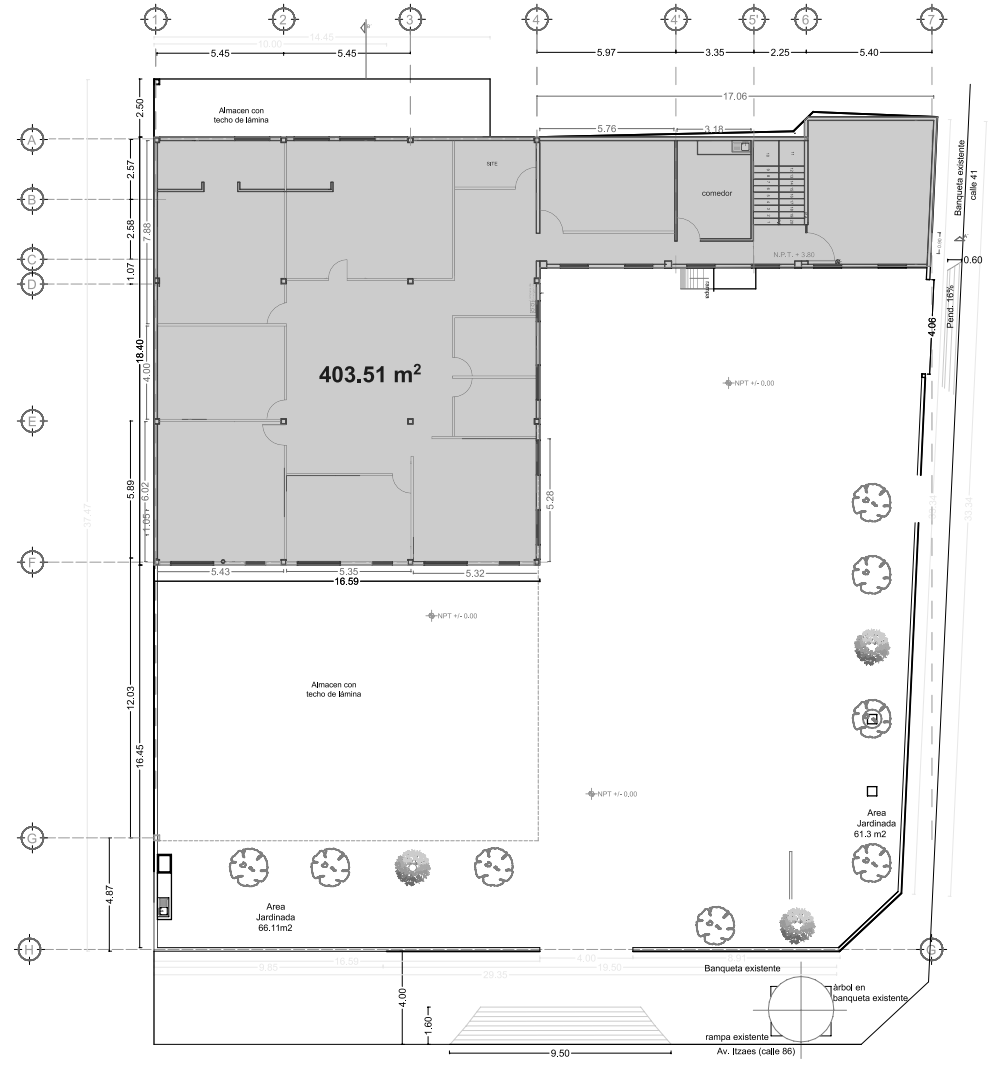

CARACTERÍSTICAS

- Estacionamientos (18)
- Ubicado en esquina comercial

- Ubicado en zona céntrica y habitacional

Terreno

1,185.00 m²

Disponible

845.00 m²

Construcción

845.00 m²

UBICACIÓN

Clic aquí para ir a Google Maps

Calle 41 444, Centro, 97000 Centro,
Mérida, Yucatán

Planta Baja

Planta Alta

jysa.mx