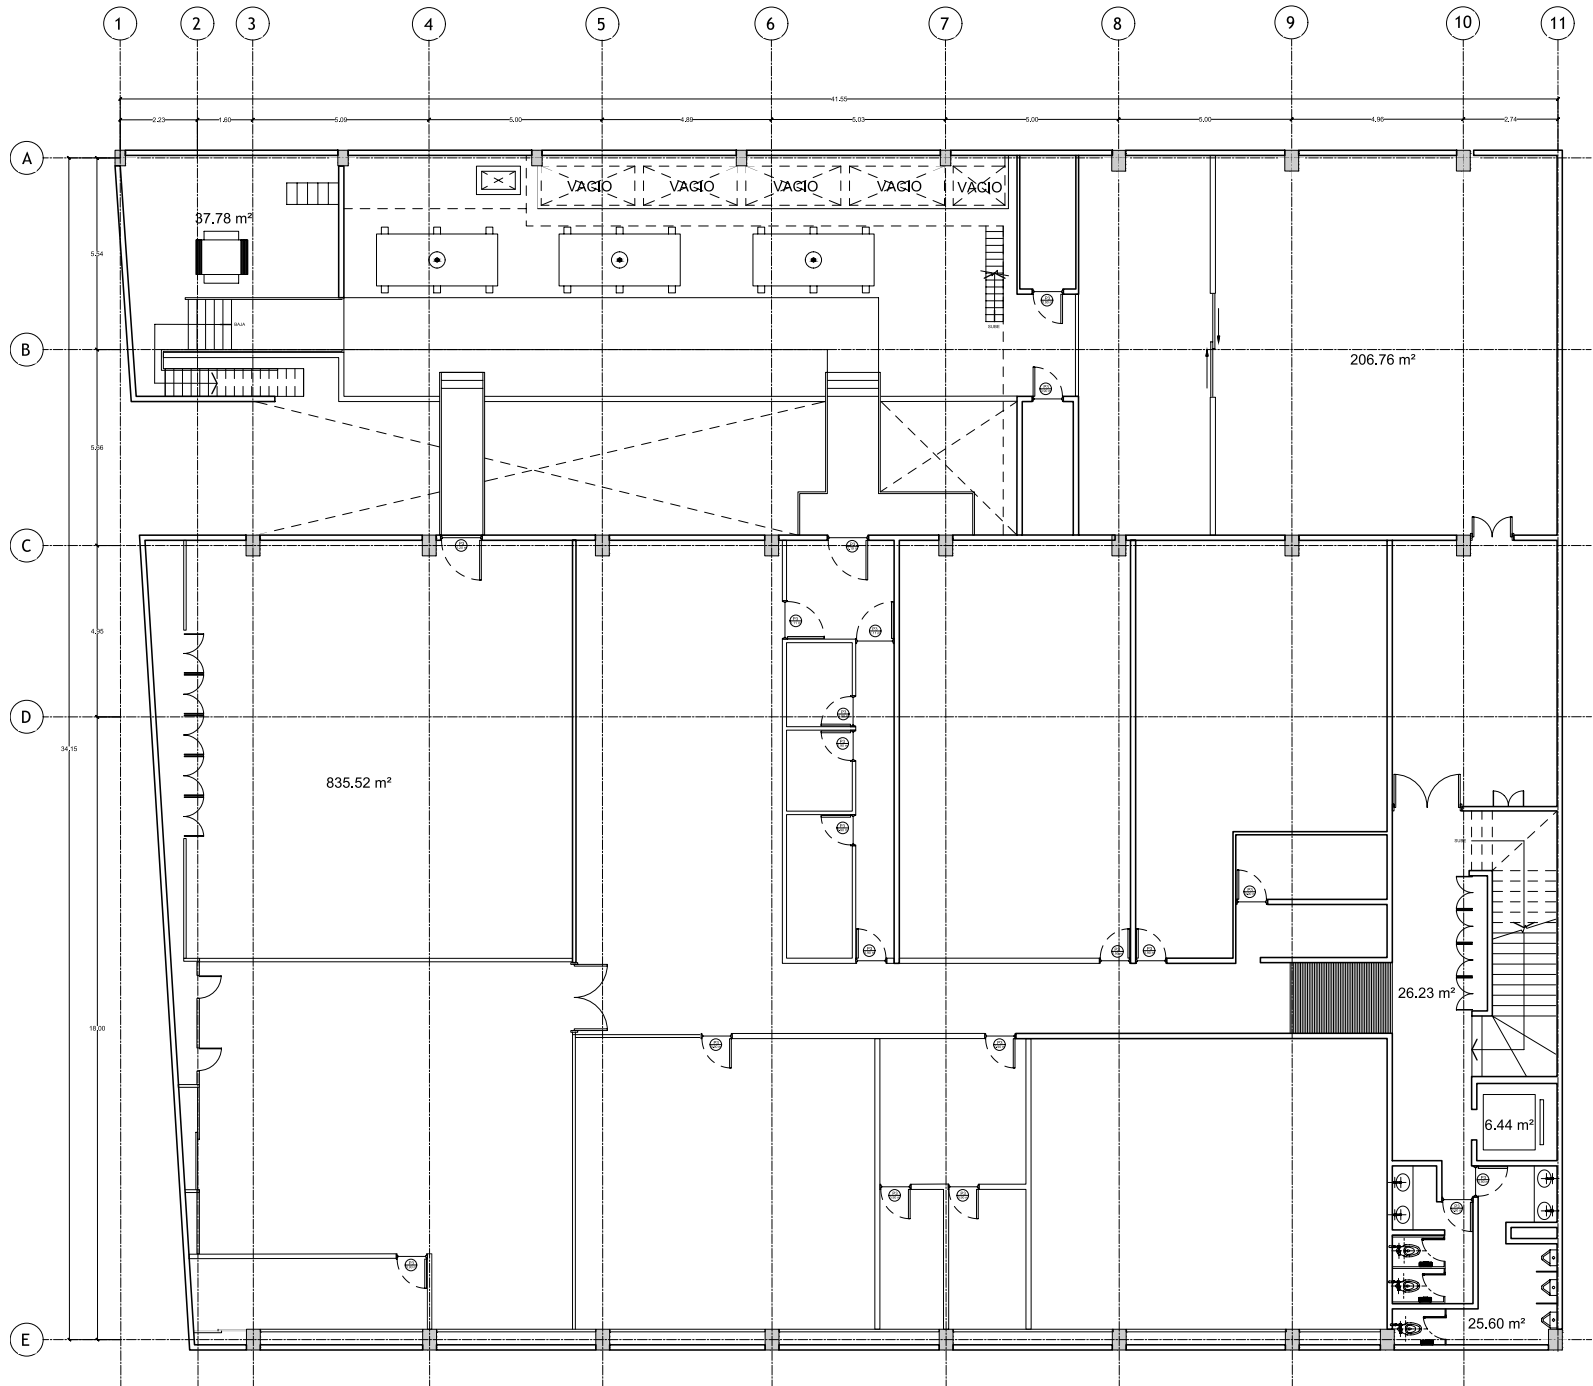

CARACTERÍSTICAS

- 2 Niveles
- Altura 3.10 metros
- Elevador y montacargas

- Planta de emergencia, sistema contra incendios y aire acondicionado

Terreno

1,427.00 m²

Disponibile

2,237.00 m²

Construcción

3,835.00 m²

PISO	m ²
PB	1,029
1	1,060
2	74
3	74

UBICACIÓN

Clic aquí para ir a Google Maps

Triunfo 8, Centro, Cuauhtémoc, 06080,
Ciudad de México, CDMX

jysa.mx