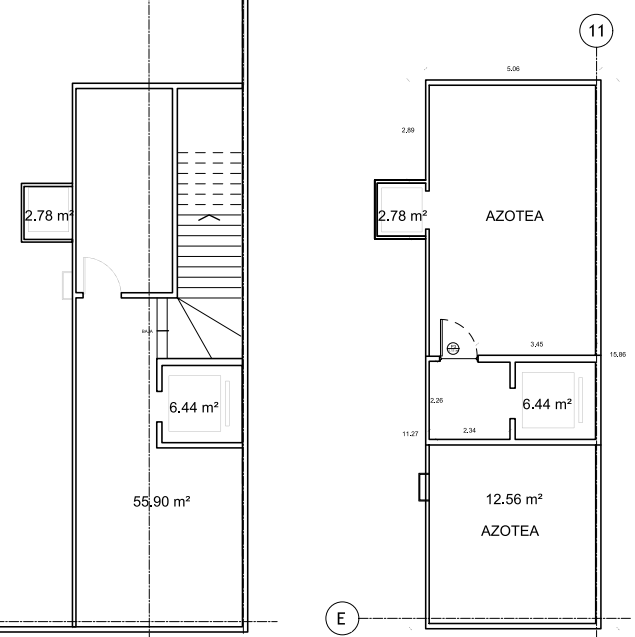

CARACTERÍSTICAS

- 2 Niveles
- Altura 3.10 metros
- Elevador y montacargas

- Planta de emergencia, sistema contra incendios y aire acondicionado

Terreno

1,427.00 m²

Disponibile

2,237.00 m²

Construcción

3,835.00 m²

PISO	m ²
PB	1,029
1	1,060
2	74
3	74

UBICACIÓN

Clic aquí para ir a Google Maps

Triunfo 8, Centro, Cuauhtémoc, 06080,
Ciudad de México, CDMX

jysa.mx