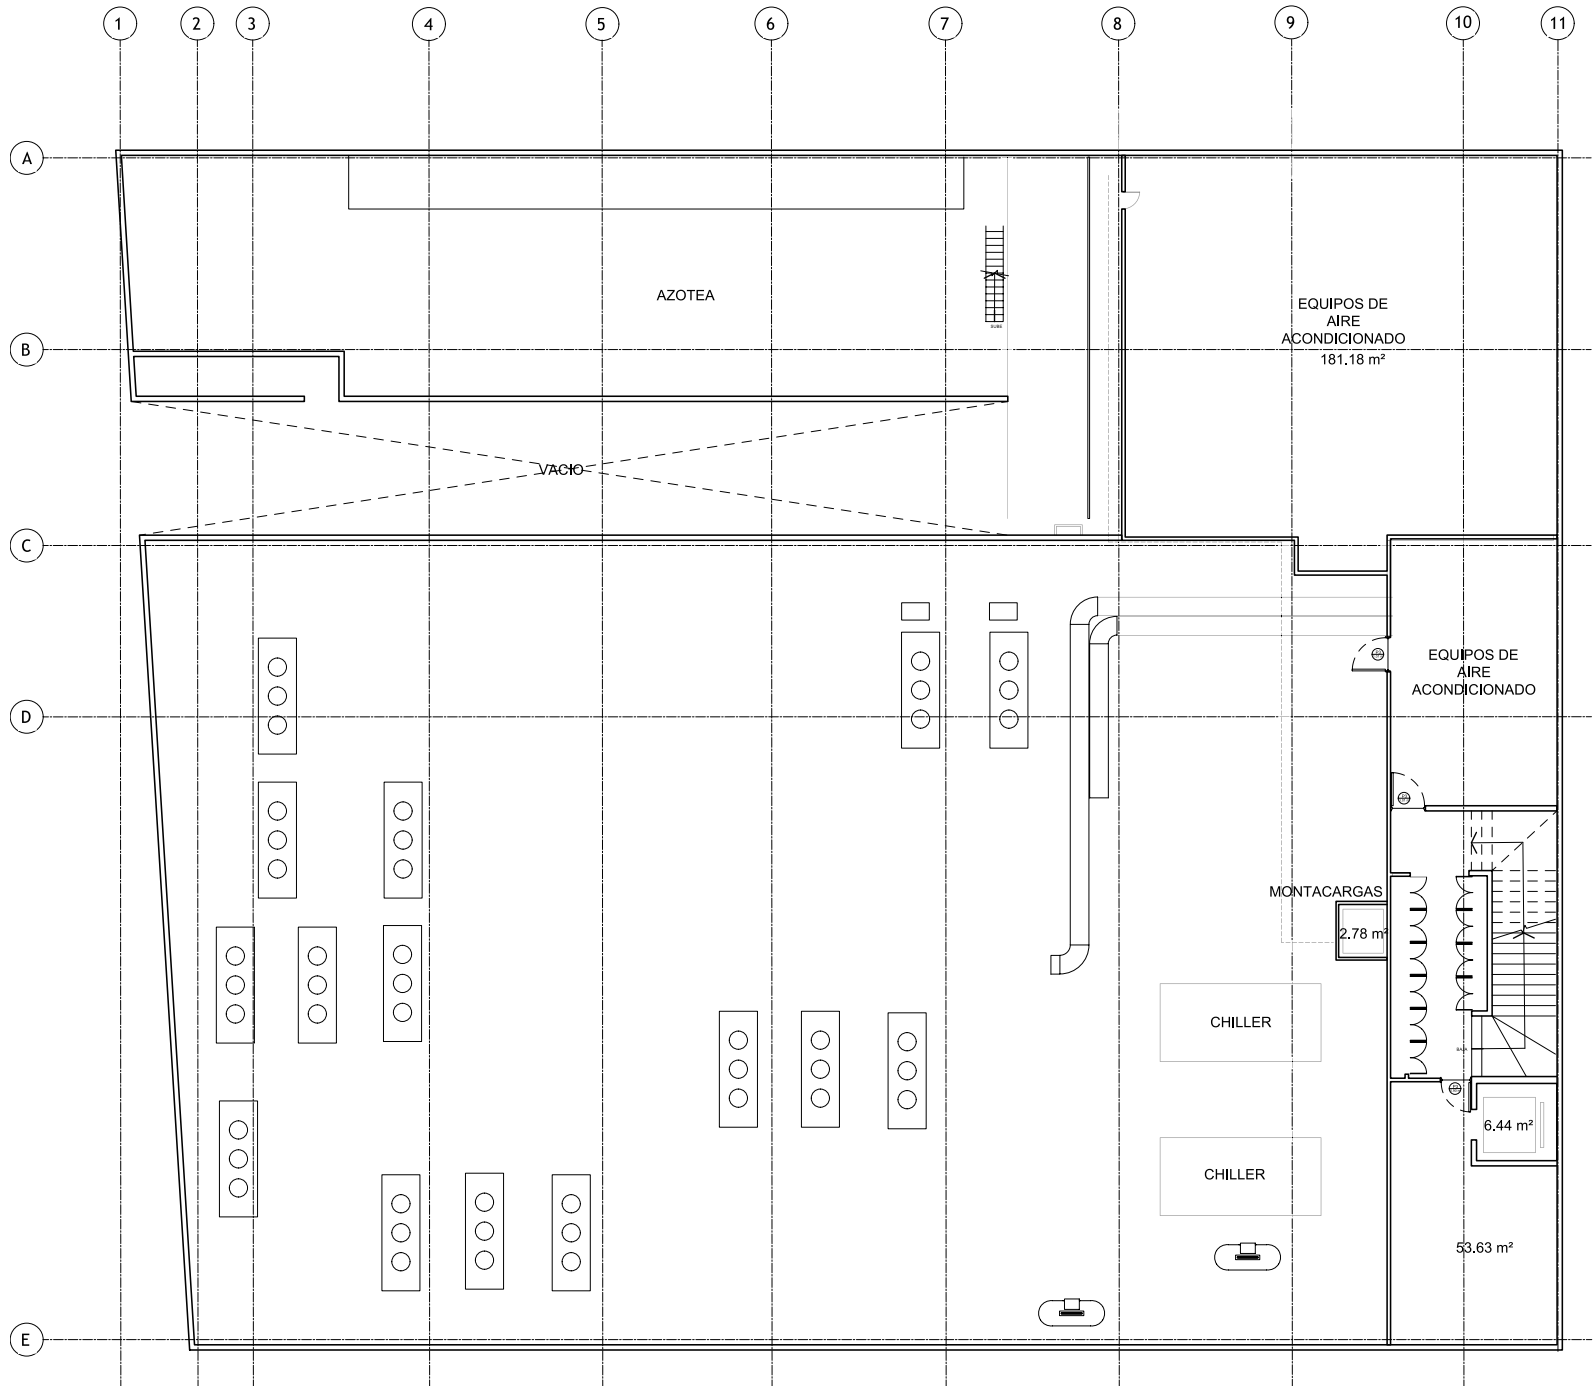

CARACTERÍSTICAS

- 2 Niveles
- Altura 3.10 metros
- Elevador y montacargas

- Planta de emergencia, sistema contra incendios y aire acondicionado

Terreno

1,427.00 m²

Disponibile

2,237.00 m²

Construcción

3,835.00 m²

PISO	m ²
PB	1,029
1	1,060
2	74
3	74

UBICACIÓN

Clic aquí para ir a Google Maps

Triunfo 8, Centro, Cuauhtémoc, 06080,
Ciudad de México, CDMX

jysa.mx