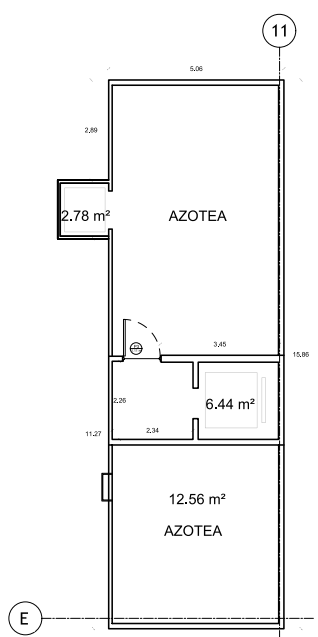

CARACTERÍSTICAS

- 2 Niveles
- Altura 3.10 metros
- Elevador y montacargas

- Planta de emergencia, sistema contra incendios y aire acondicionado

Terreno

1,427.00 m²

Disponibile

2,237.00 m²

Construcción

3,835.00 m²

PISO	m ²
PB	1,029
1	1,060
2	74
3	74

UBICACIÓN

Clic aquí para ir a Google Maps

Triunfo 8, Centro, Cuauhtémoc, 06080,
Ciudad de México, CDMX

jysa.mx