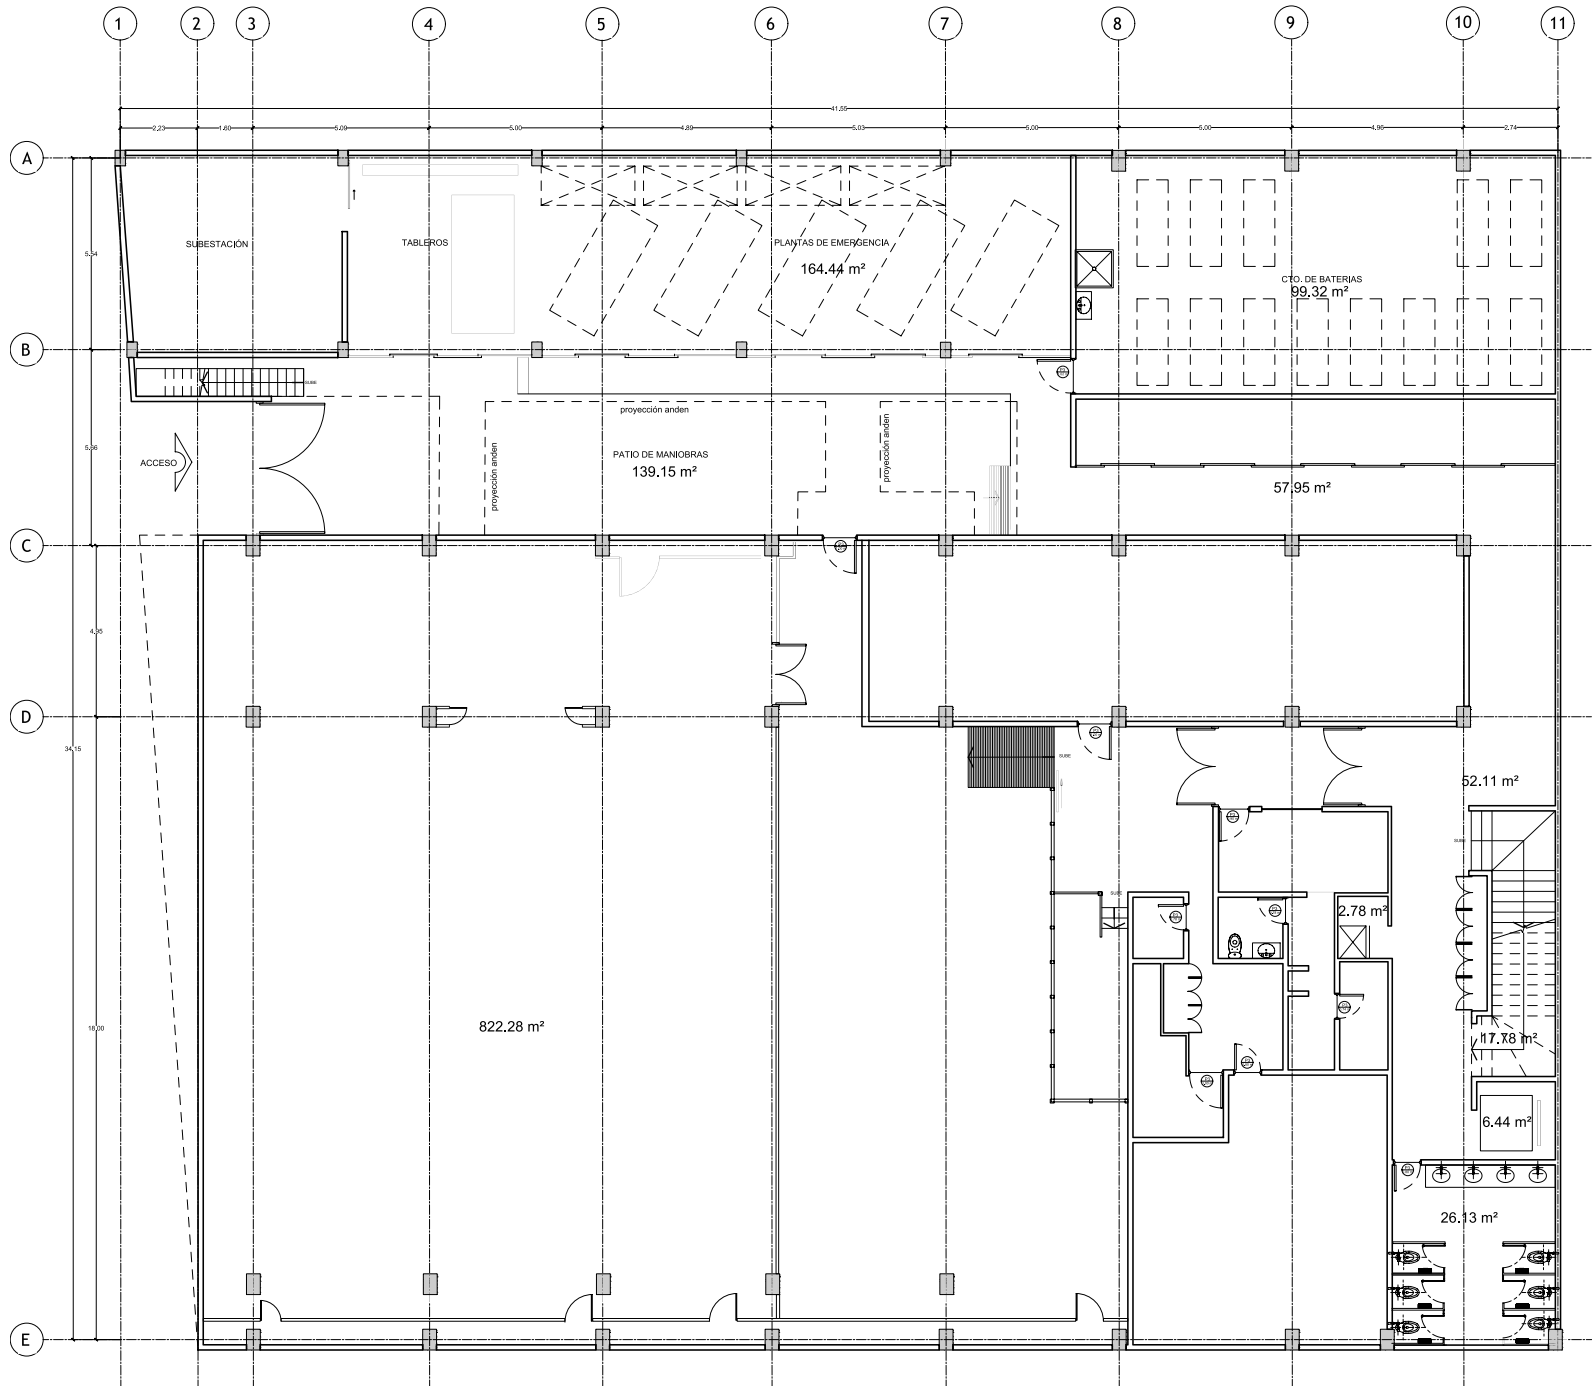

CARACTERÍSTICAS

- 2 Niveles
- Altura 3.10 metros
- Elevador y montacargas

- Planta de emergencia, sistema contra incendios y aire acondicionado

Terreno

1,427.00 m²

Disponibile

2,237.00 m²

Construcción

3,835.00 m²

PISO	m ²
PB	1,029
1	1,060
2	74
3	74

UBICACIÓN

Clic aquí para ir a Google Maps

Triunfo 8, Centro, Cuauhtémoc, 06080,
Ciudad de México, CDMX

jysa.mx