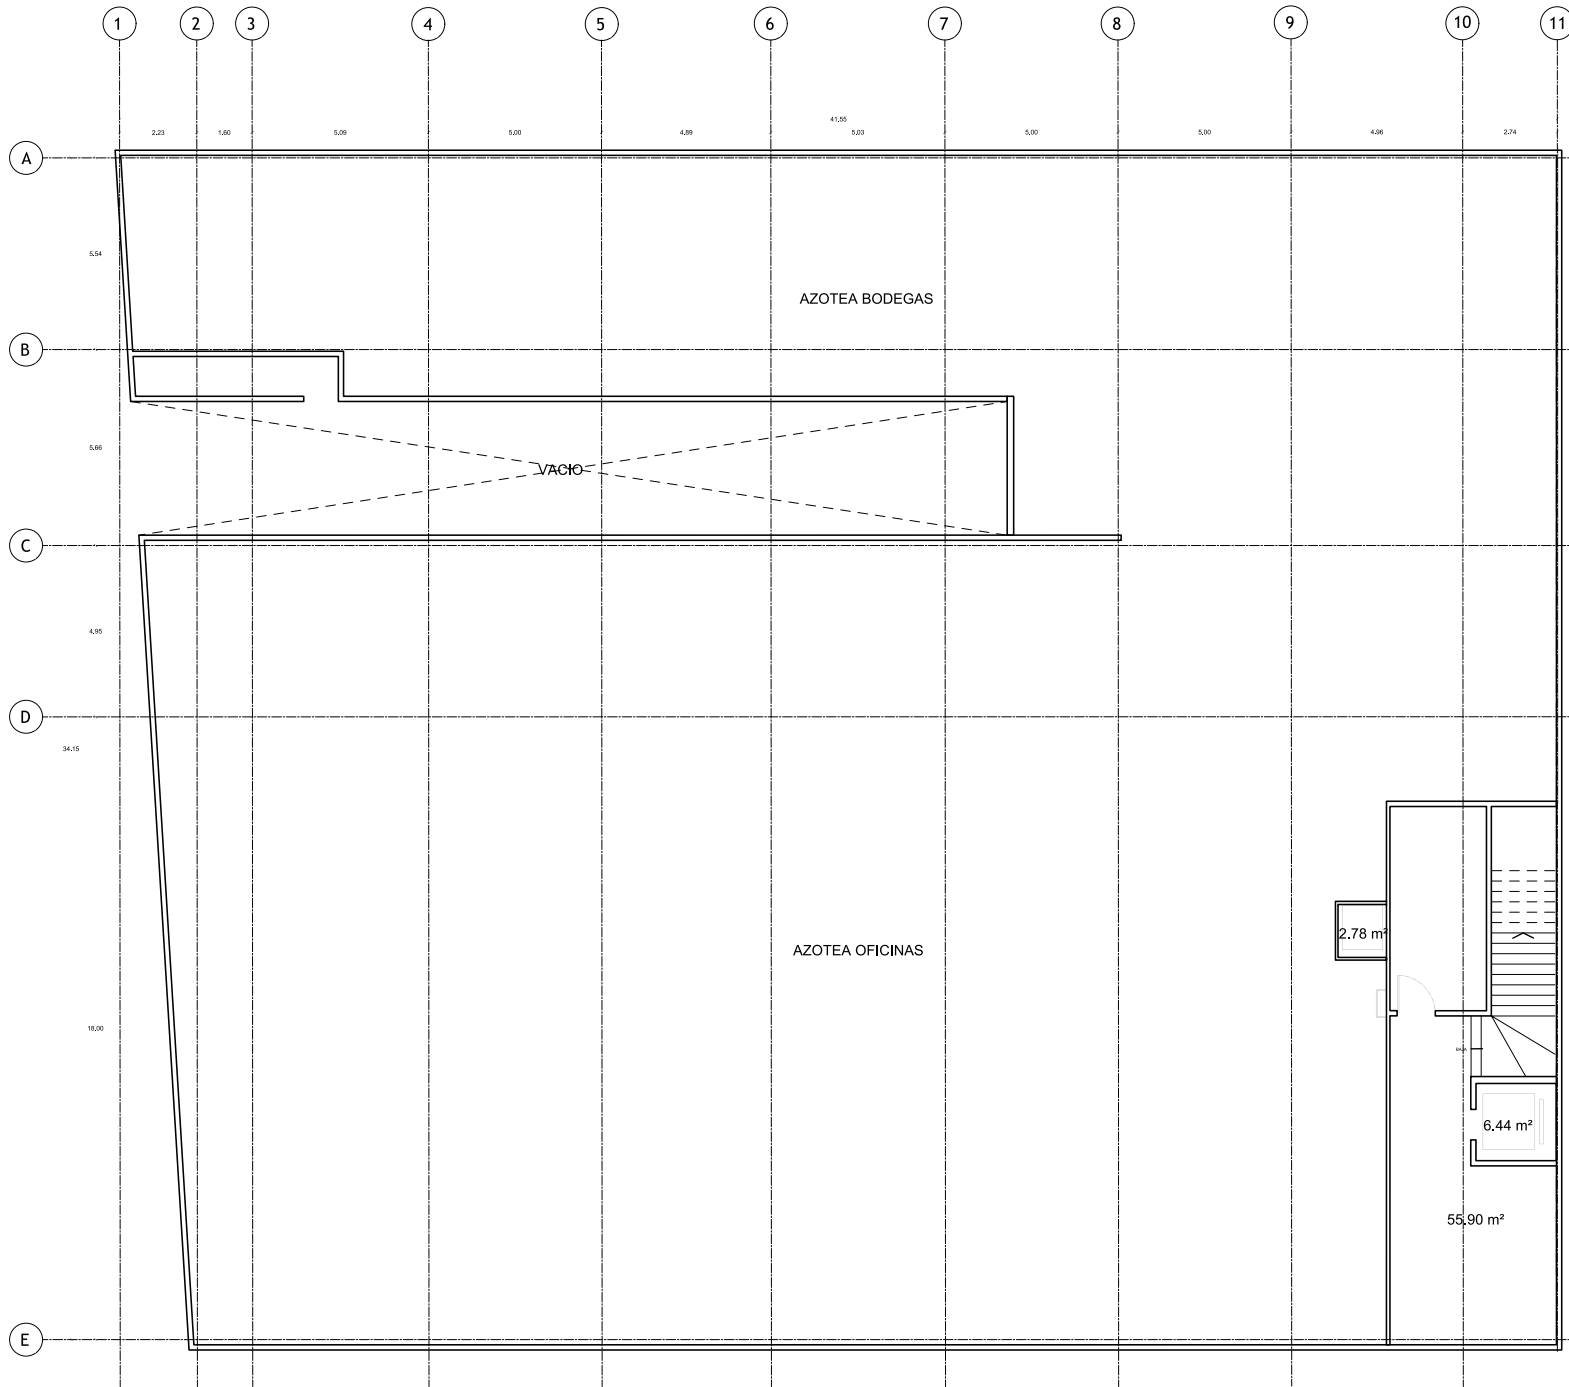

CARACTERÍSTICAS

- 2 Niveles
- Altura 3.10 metros
- Elevador y montacargas

- Planta de emergencia, sistema contra incendios y aire acondicionado

Terreno

1,427.00 m²

Disponibile

2,237.00 m²

Construcción

3,835.00 m²

PISO	m ²
PB	1,029
1	1,060
2	74
3	74

UBICACIÓN

Clic aquí para ir a Google Maps

Triunfo 8, Centro, Cuauhtémoc, 06080,
Ciudad de México, CDMX

jysa.mx