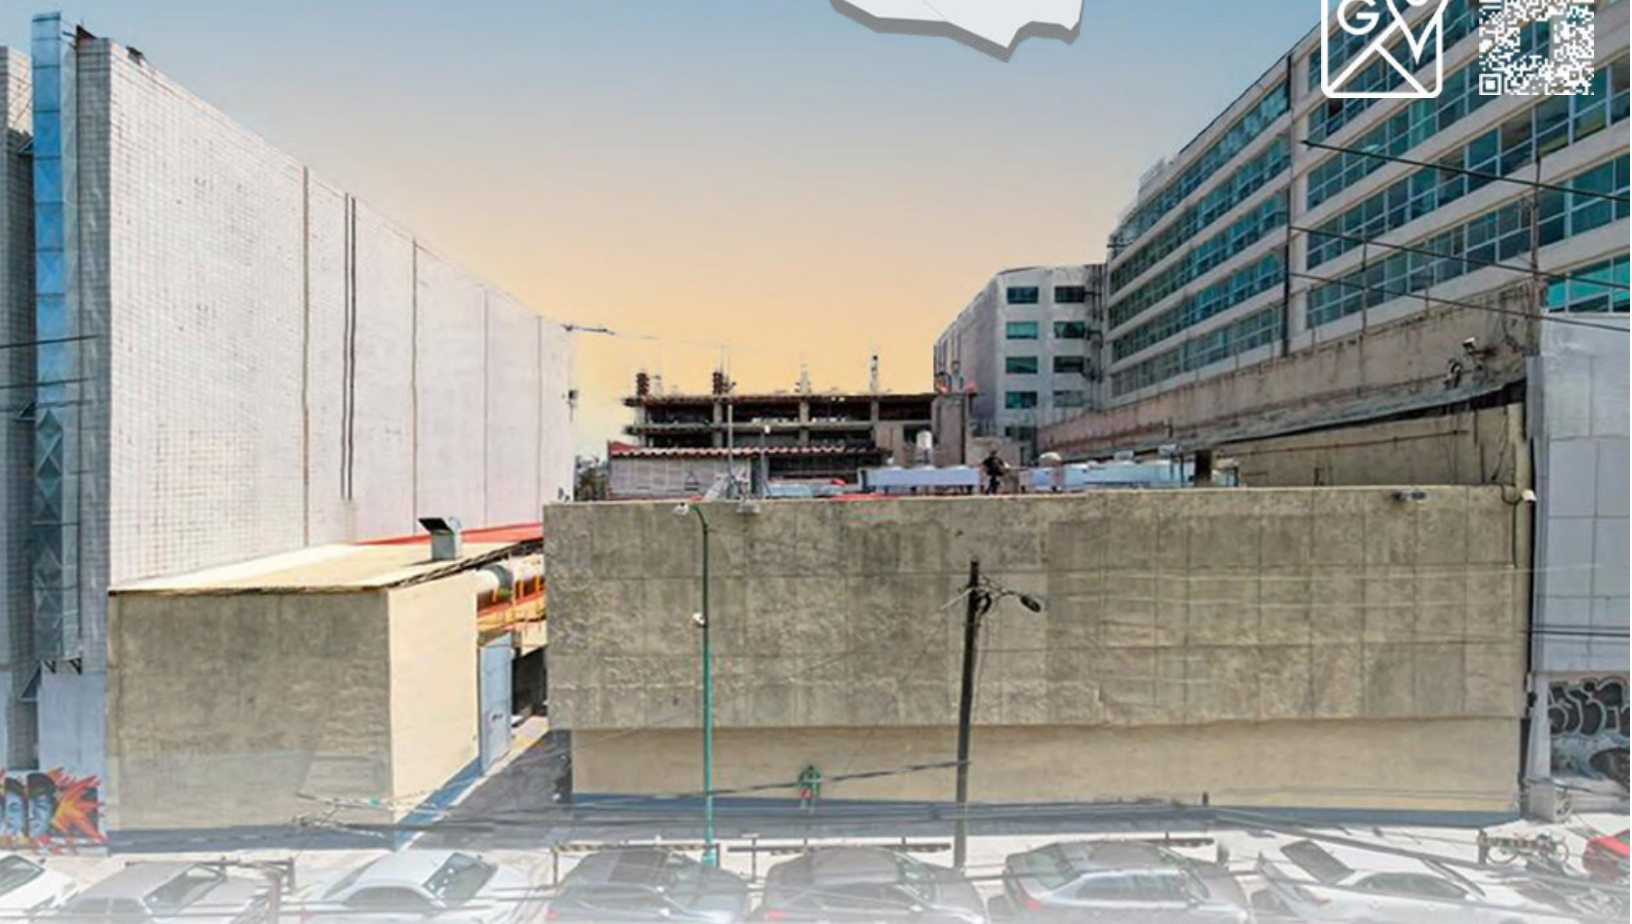

EDIFICIO FRAY SERVANDO

Triunfo 8, Centro, Cuauhtémoc, 06080,
Ciudad de México, CDMX

CARACTERÍSTICAS

- 2 Niveles.
- Altura: 3.10 metros.
- Elevador y montacargas.
- Planta de emergencia, sistema contra incendios y aire acondicionado.
- Uso de suelo oficinas.

»haz clic aquí«

Terreno

1,413.00 m²

Construcción

2,763.00 m²

Disponibles

2,120.00 m²

Renta por m²