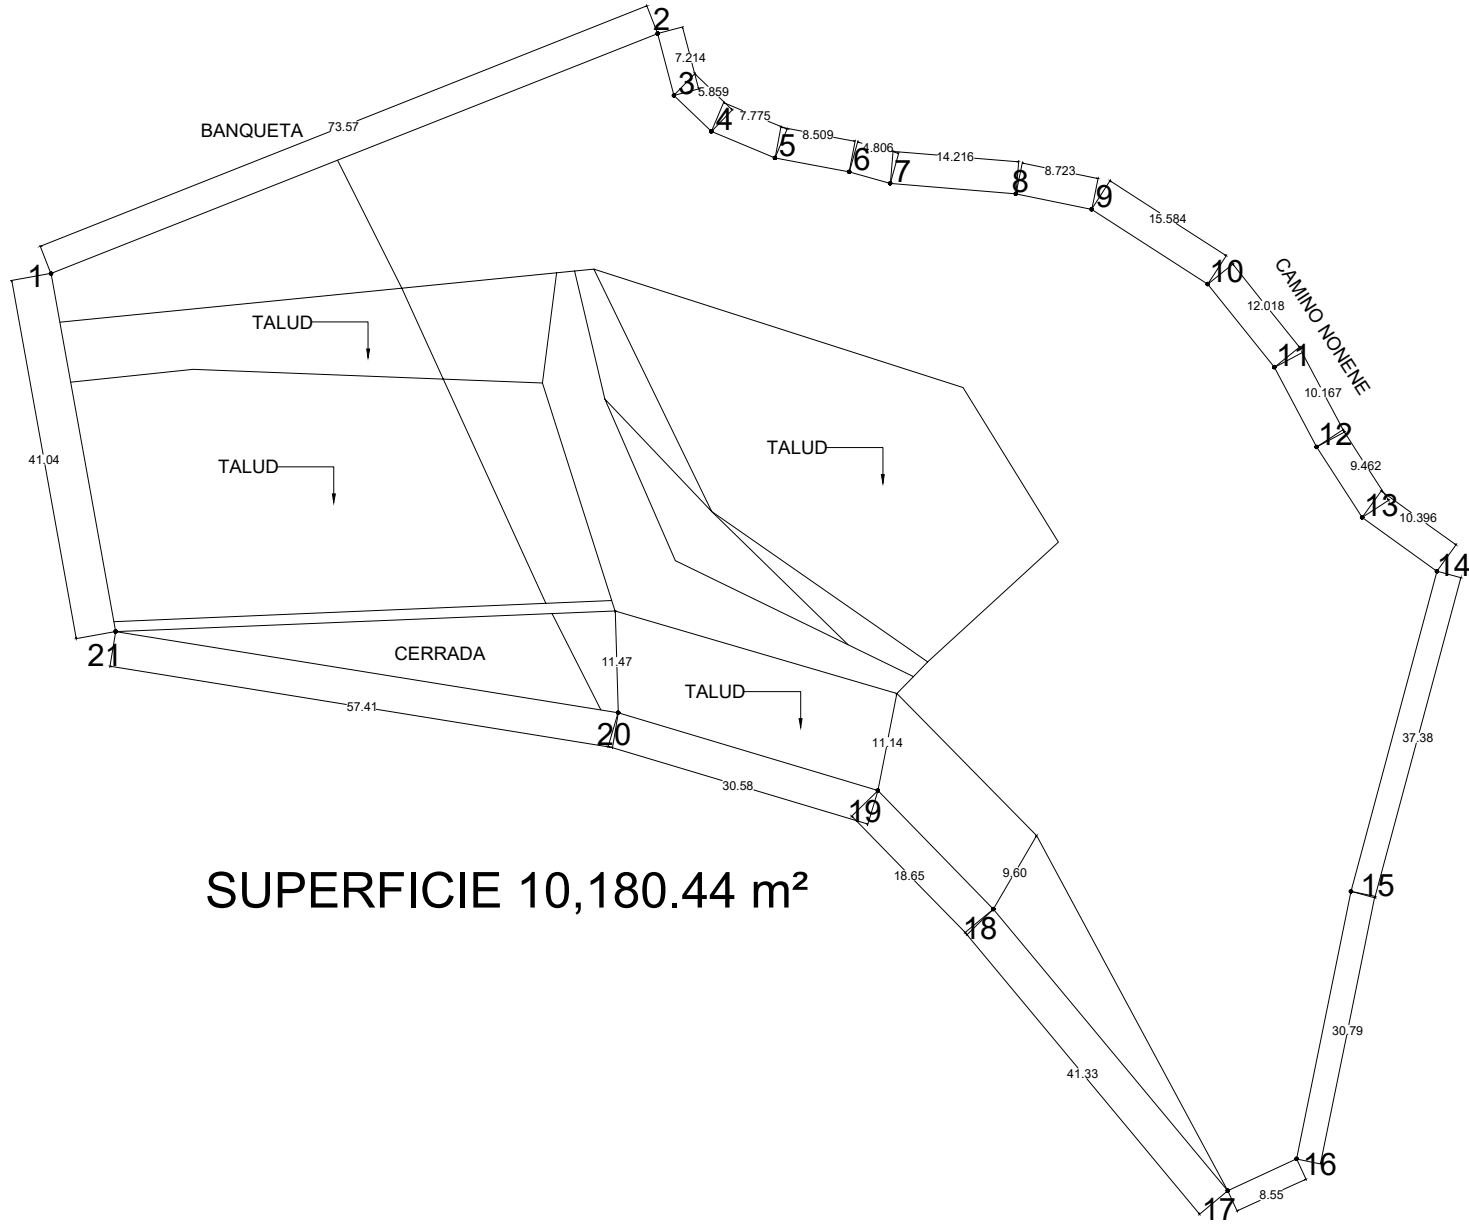

CARACTERÍSTICAS

- Estado actual: se encuentra con una casa y terreno con áreas verdes
- Entorno habitacional
- Principales vías de acceso: Agua Bendita
- Uso de suelo habitacional

Terreno

10,180.44 m²

UBICACIÓN

Clíc aquí para ir a Google Maps

*Agua Bendita 111, Col. San Francisco Ayotuxco Mpio.
Huixquilucan,CP 52798, Edo. Méx.*

jysa.mx