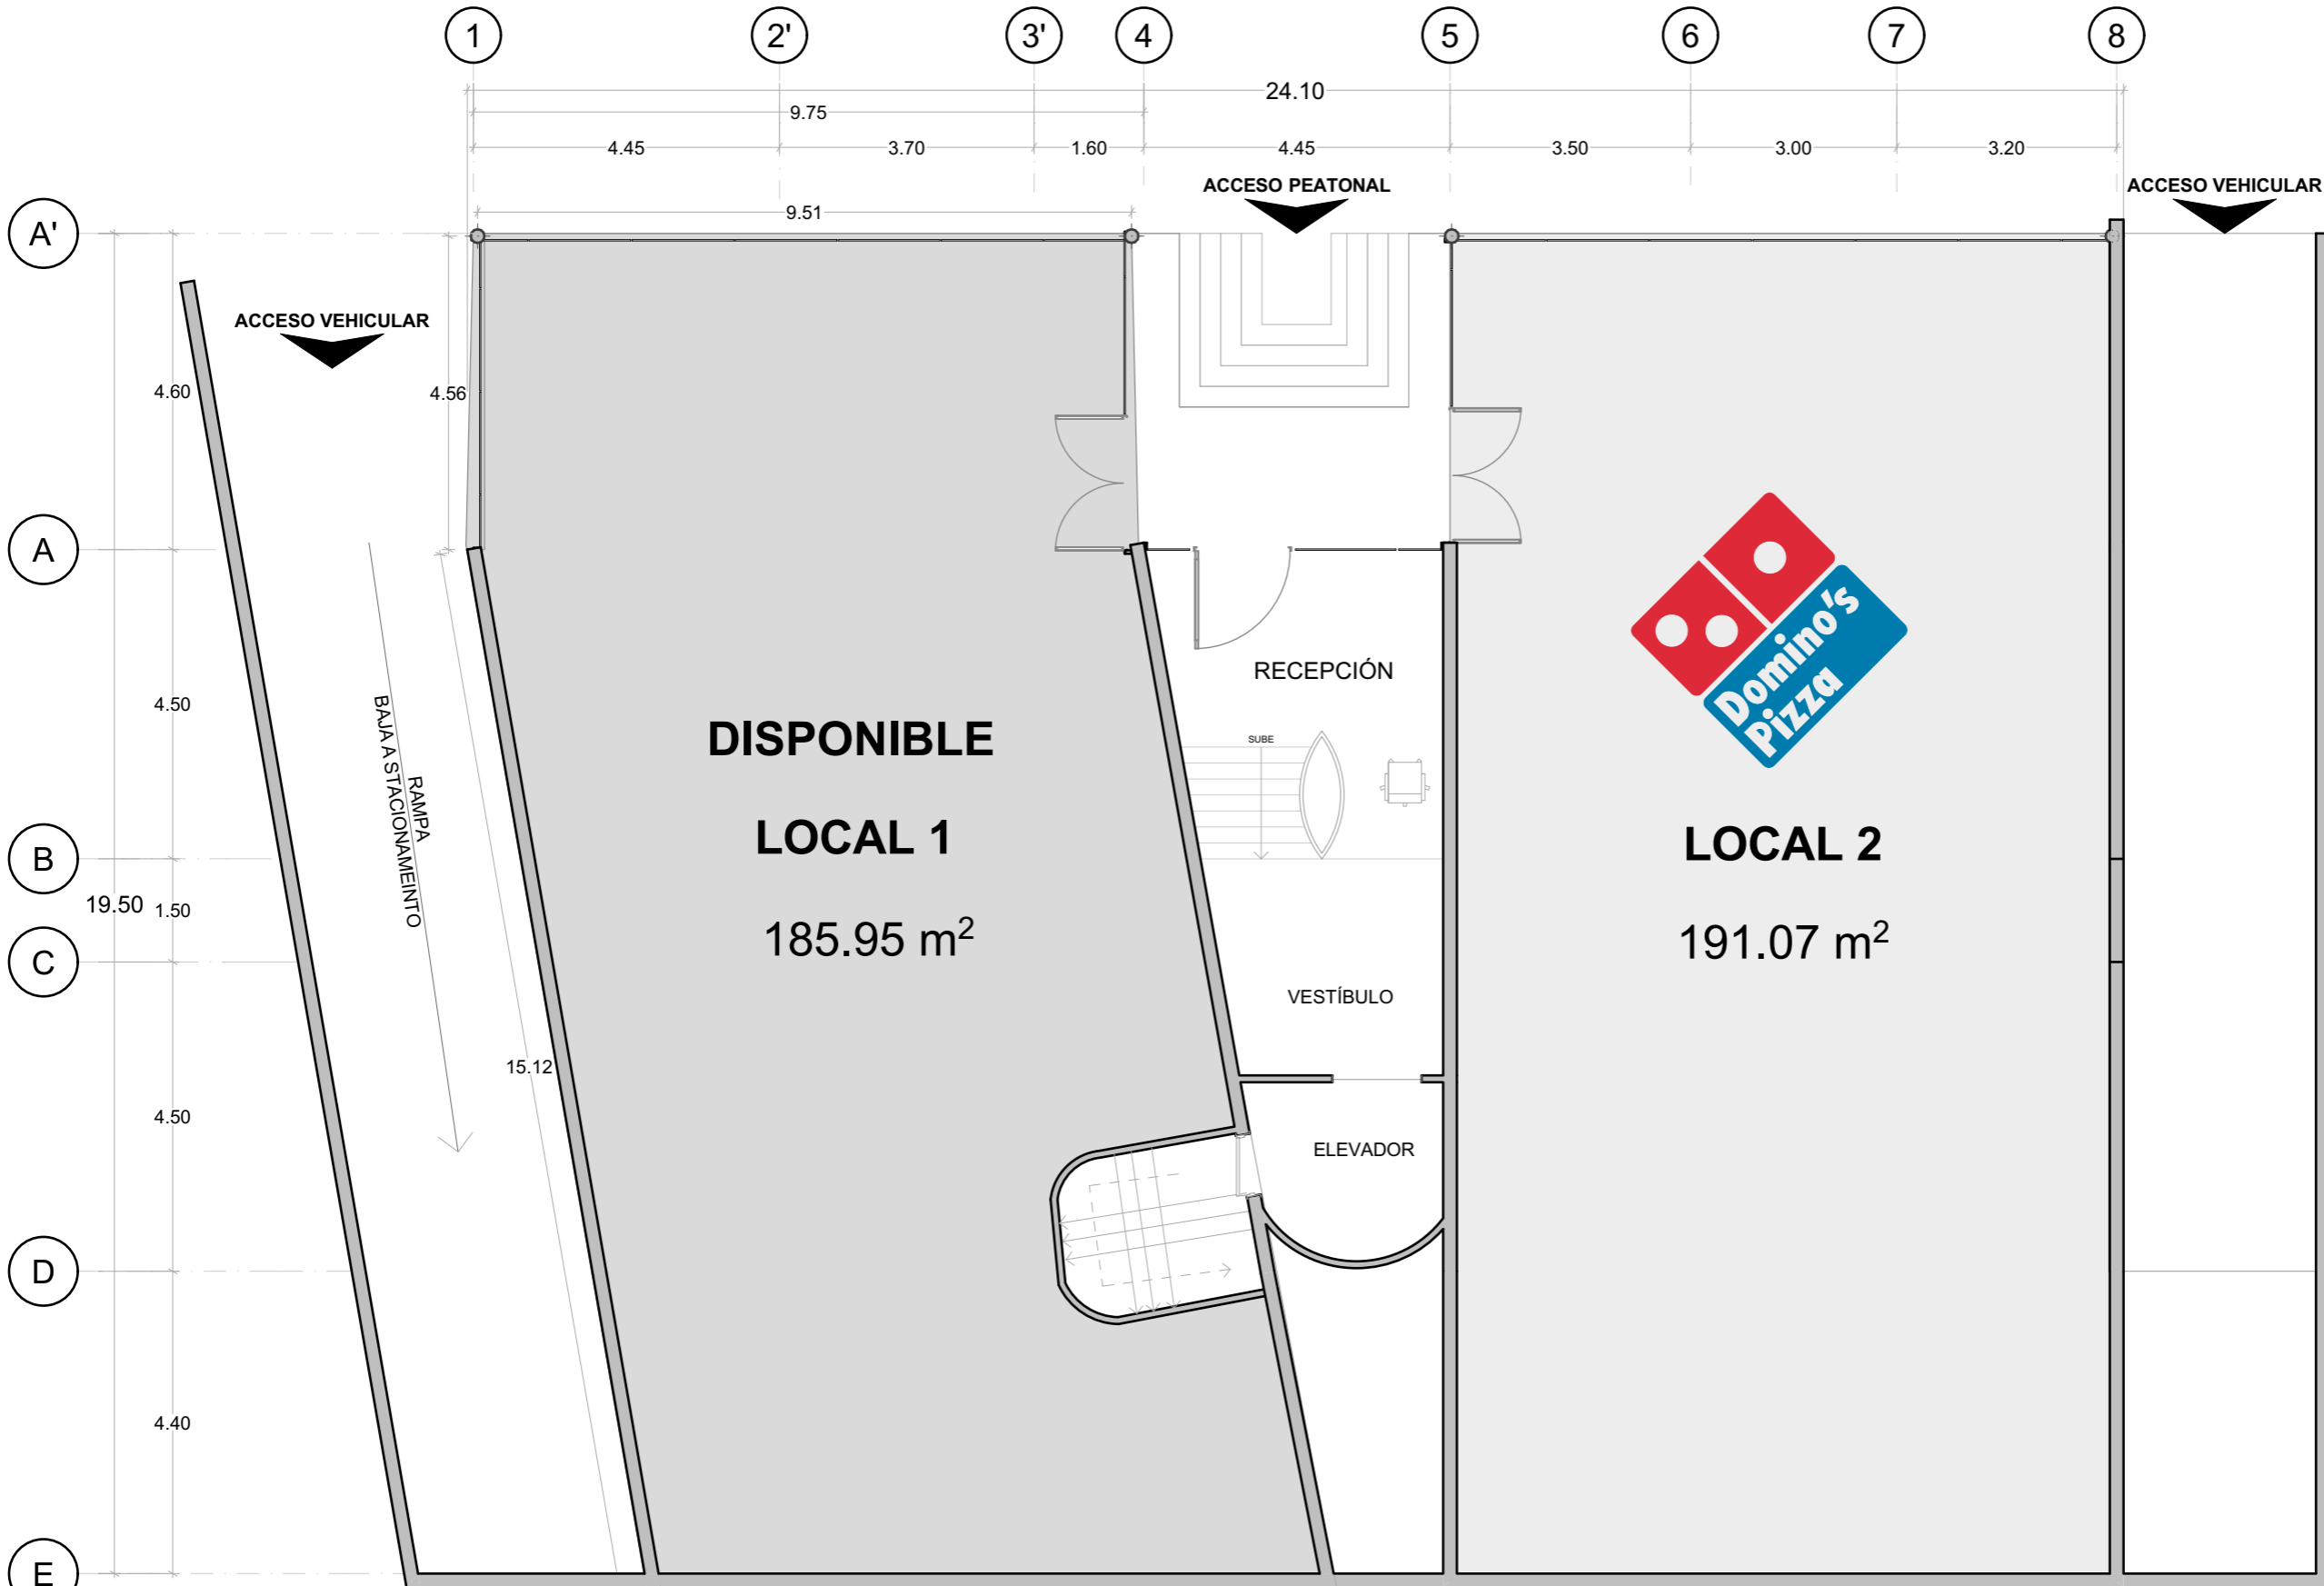

PLANTA BAJA

ERNEST J. PIPER