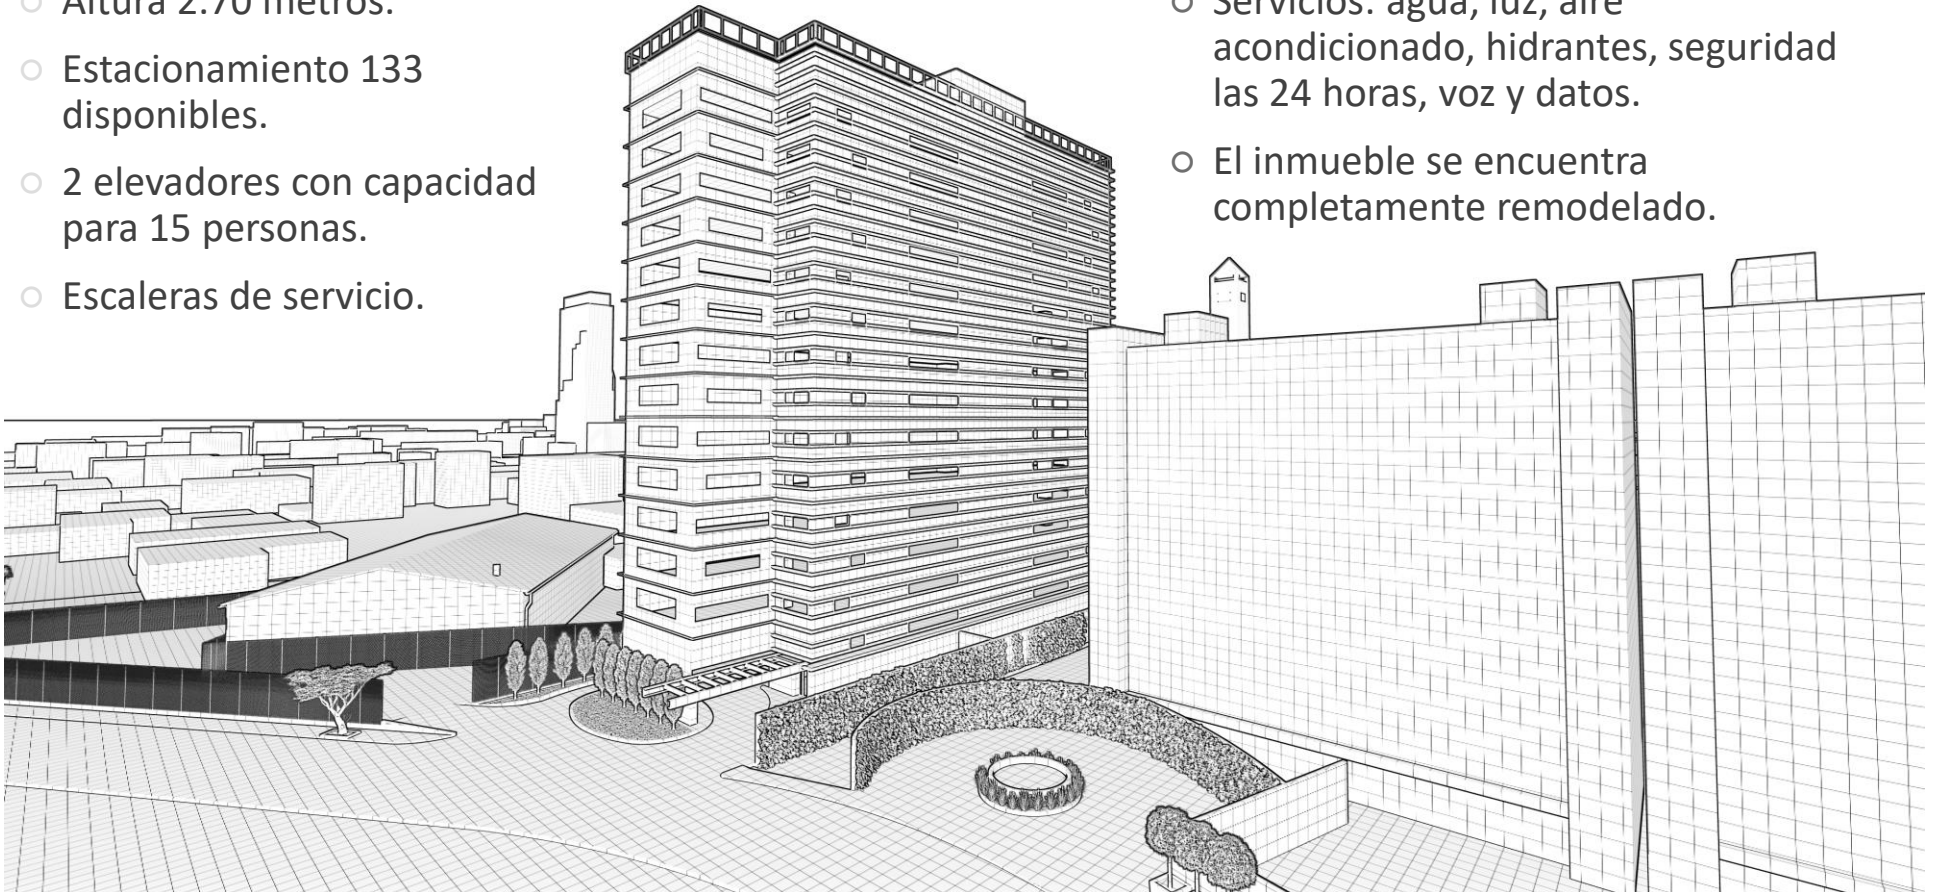

5,169.63m<sup>2</sup>

# Características

- 16 pisos.
- Altura 2.70 metros.
- Estacionamiento 133 disponibles.
- 2 elevadores con capacidad para 15 personas.
- Escaleras de servicio.

- Baños por nivel.
- Servicios: agua, luz, aire acondicionado, hidrantes, seguridad las 24 horas, voz y datos.
- El inmueble se encuentra completamente remodelado.