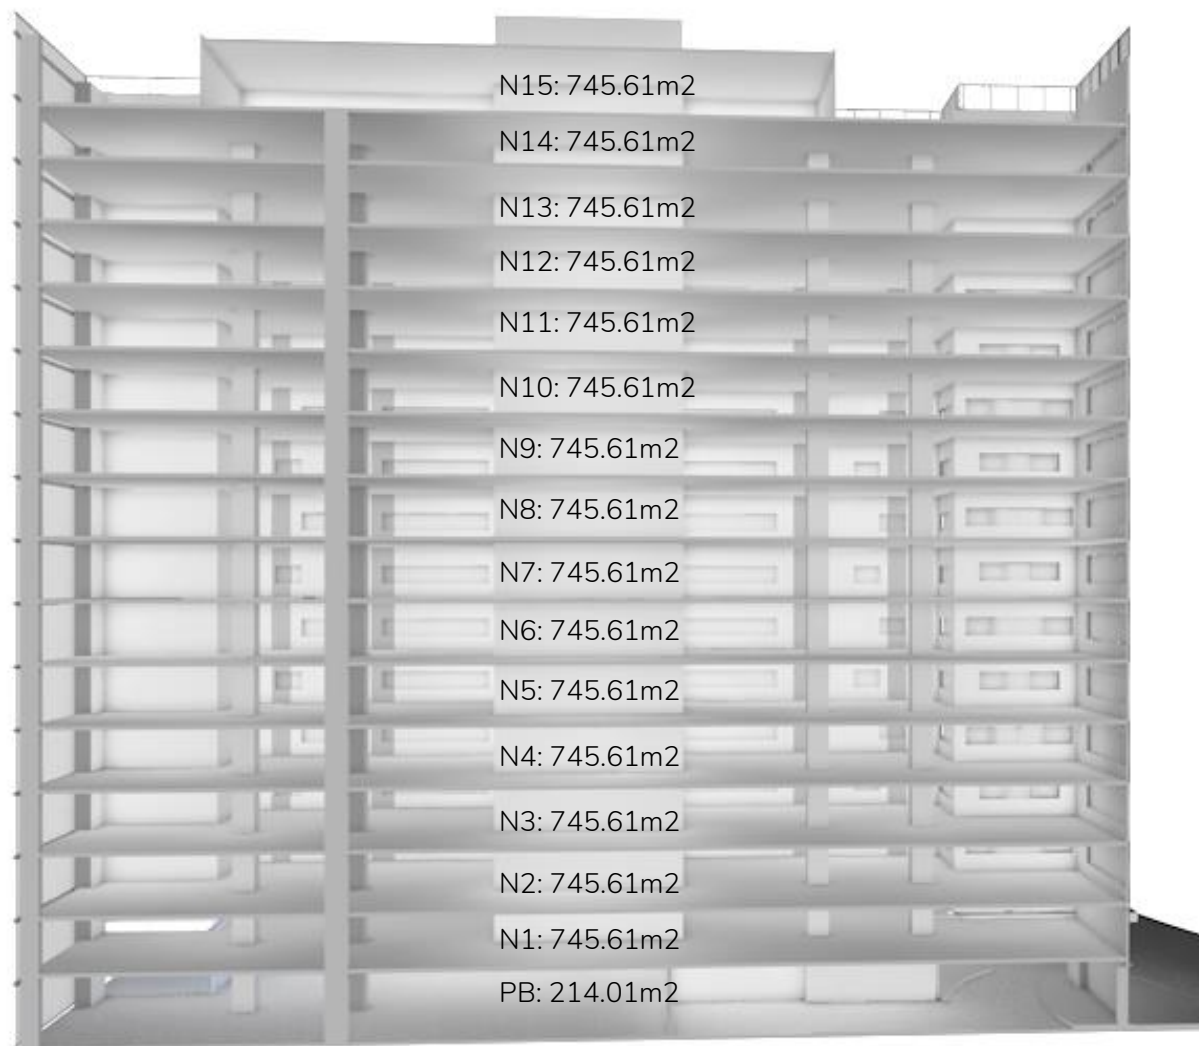

# Planos N15

SUPERFICIE RENTABLE DE PISO 15

PLANTA ROOF GARDEN

# Corte Esquemático

Áreas por cada nivel del  
inmueble.

Vista  
3D