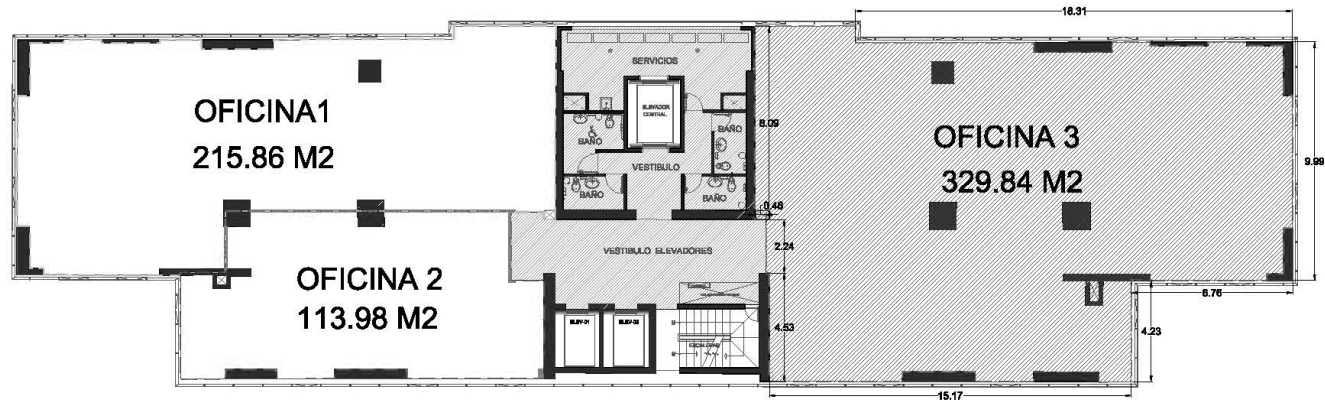

## Metrajes

Terreno

2,458.09m<sup>2</sup>

Construcción

16,564.74m<sup>2</sup>

Área Disponible

11,398.16m<sup>2</sup>

Estacionamiento

# Características

- 16 pisos.
- Altura 2.70 metros.
- Estacionamiento 133 disponibles.
- 2 elevadores con capacidad para 15 personas.
- Escaleras de servicio.

- Baños por nivel.
- Servicios: agua, luz, aire acondicionado, hidrantes, seguridad las 24 horas, voz y datos.
- El inmueble se encuentra completamente remodelado.

# Planos PB

# Planos N15

SUPERFICIE RENTABLE DE PISO 15

PLANTA ROOF GARDEN