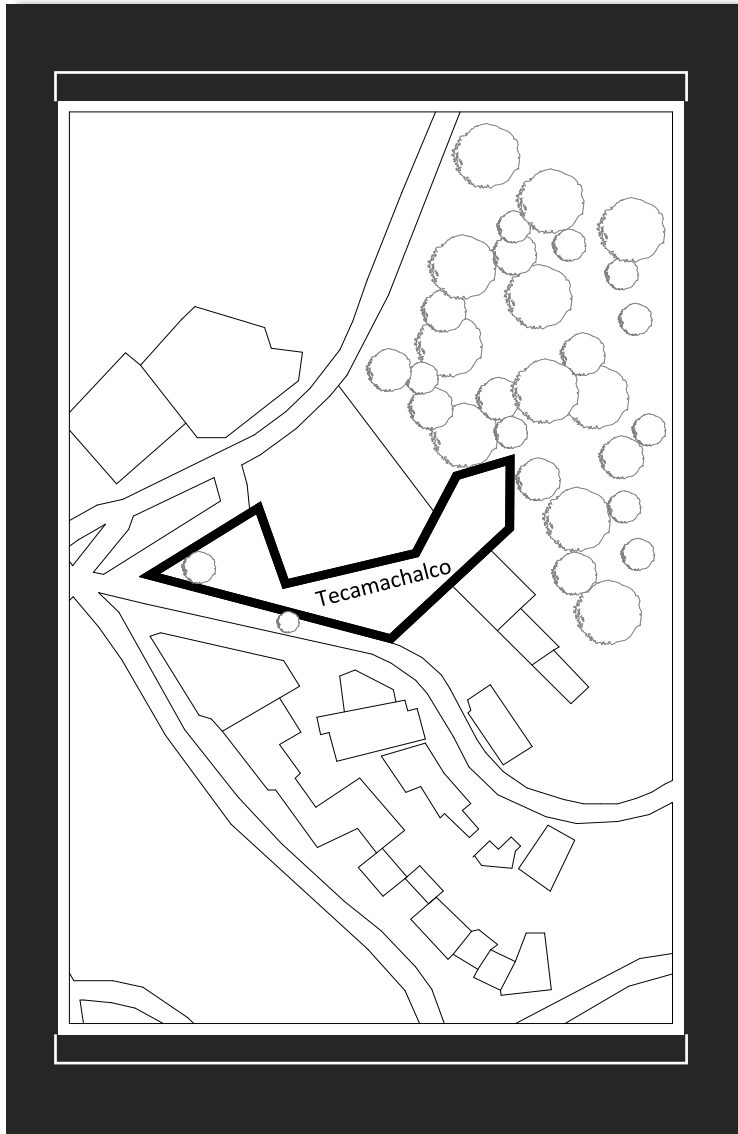

Uso de Suelo

Centro Urbano de Alta
Intensidad

Superficie Máxima
de Construcción:

15,102,47m²

Servicios

Comercio

Oficinas