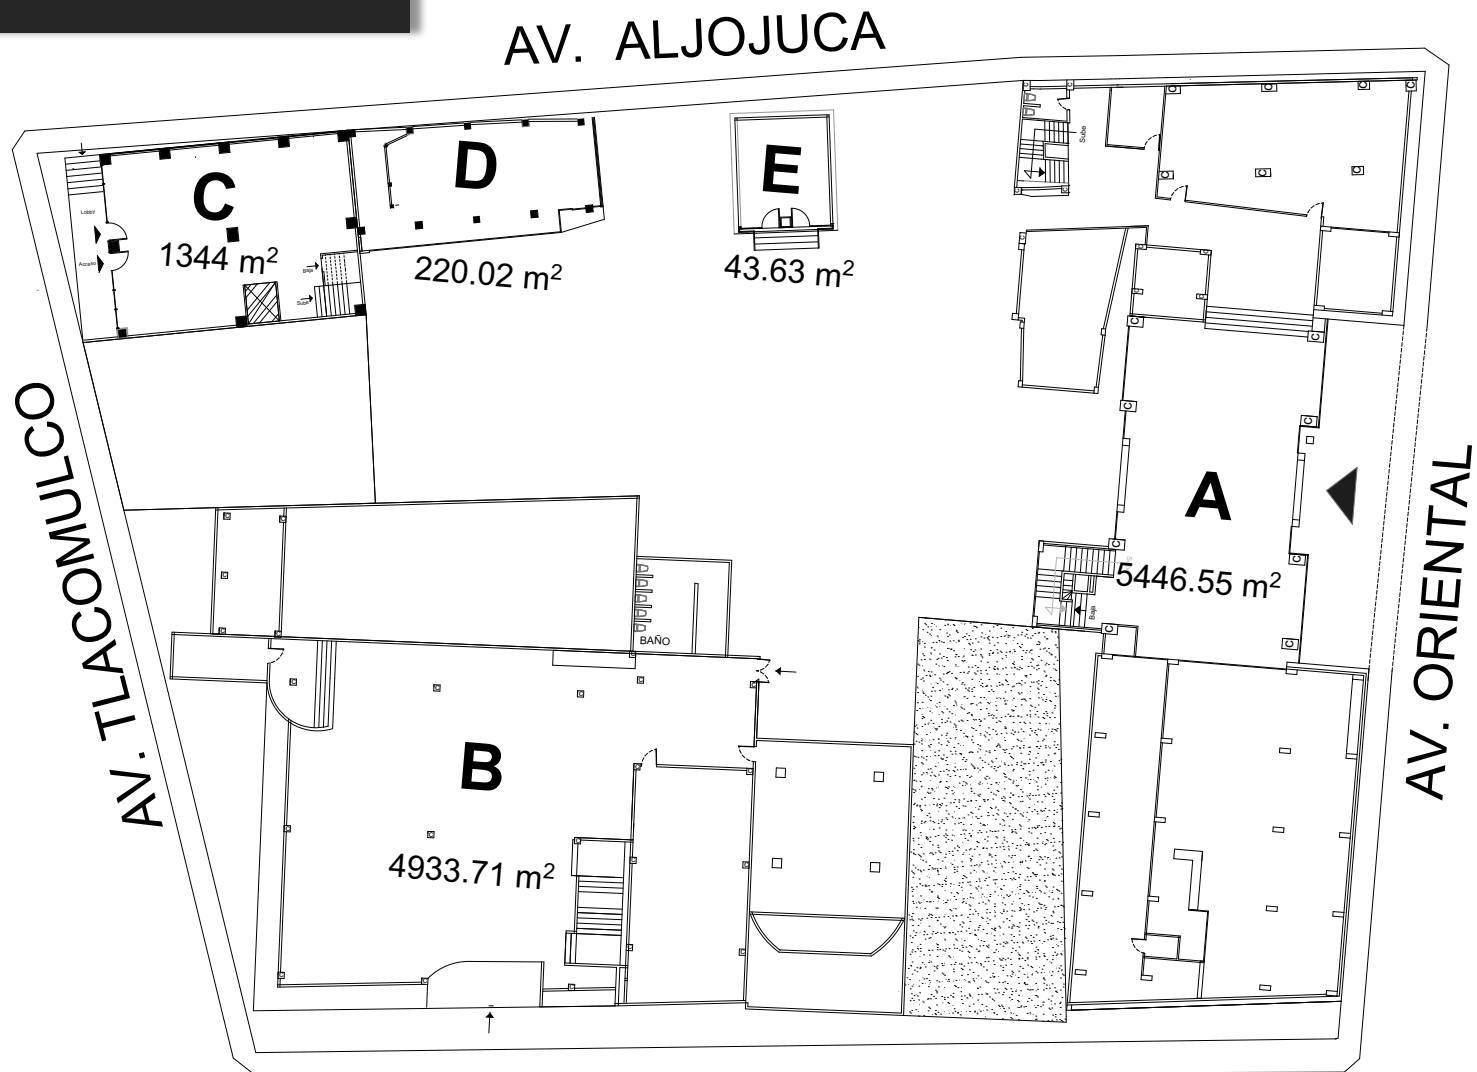

Ubicación

Metrajes

| Terreno | Construcción | Área Disponible |
|------------------------|-------------------------|-------------------------|
| 4,407.34m ² | 11,987.91m ² | 11,987.91m ² |

Características

- A-5, B-5, C-5, E-1, D-2 pisos.
- Altura 2.70-5.20 metros.
- Estacionamiento disponible.
- Escaleras de servicio y de emergencia.

- Baños por nivel.
- Servicios: agua, luz, drenaje, lobby, sala de juntas, patio, aire acondicionado, auditorio, capilla, cafetería, voz y datos.
- El inmueble se encuentra listo para remodelar o utilizar.

Entorno

■ Vivienda ■ Empresarial ■ Comercial ■ Cultural

Plano General

Planos PB

Vista de Fachada

Patio

Lobby