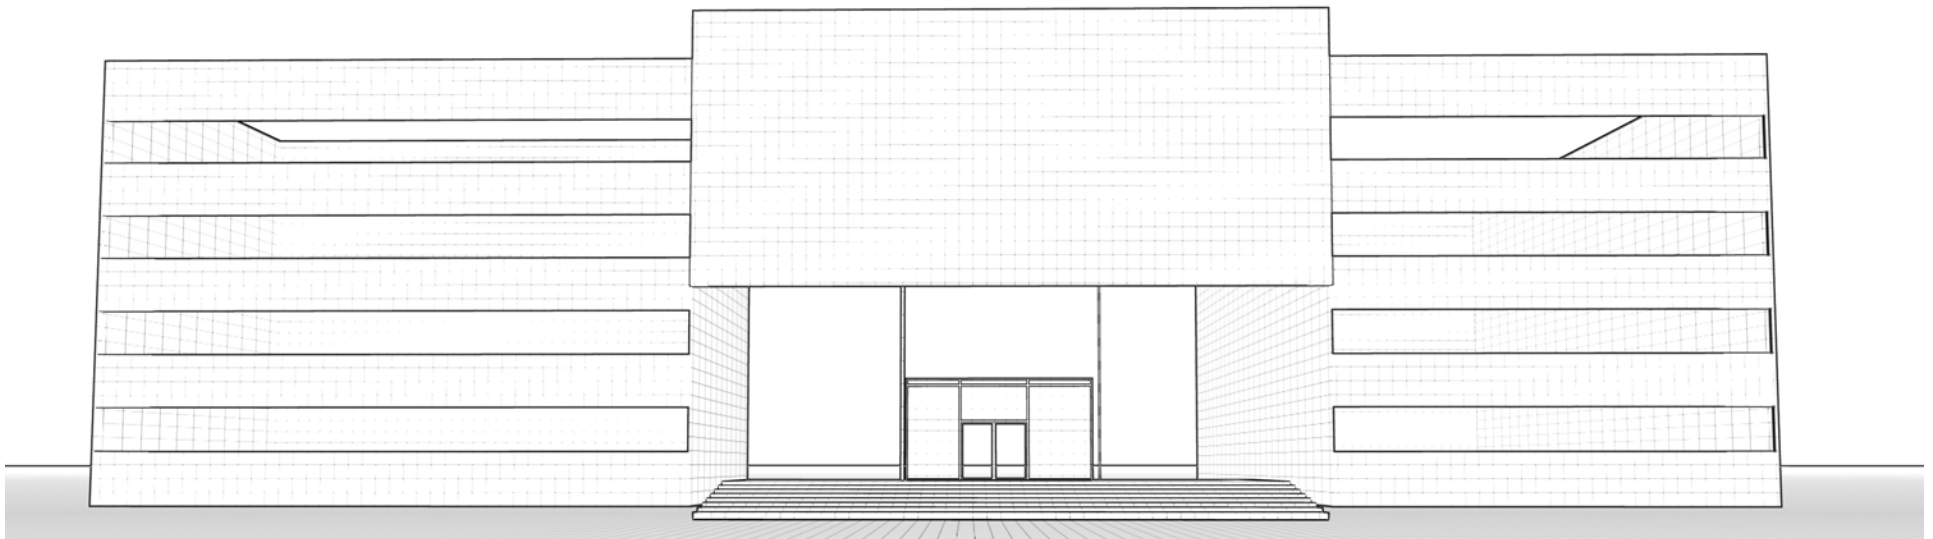

Ubicación

Metrajes

| Terreno | Construcción | Área Disponible |
|------------------------|-------------------------|-------------------------|
| 4,407.34m ² | 11,987.91m ² | 11,987.91m ² |

Características

- A-5, B-5, C-5, E-1, D-2 pisos.
- Altura 2.70-5.20 metros.
- Estacionamiento disponible.
- Escaleras de servicio y de emergencia.

- Baños por nivel.
- Servicios: agua, luz, drenaje, lobby, sala de juntas, patio, aire acondicionado, auditorio, capilla, cafetería, voz y datos.
- El inmueble se encuentra listo para remodelar o utilizar.

Entorno

■ Vivienda ■ Empresarial ■ Comercial ■ Cultural

Plano General

Planos PB

Vista de Fachada

Patio

Lobby