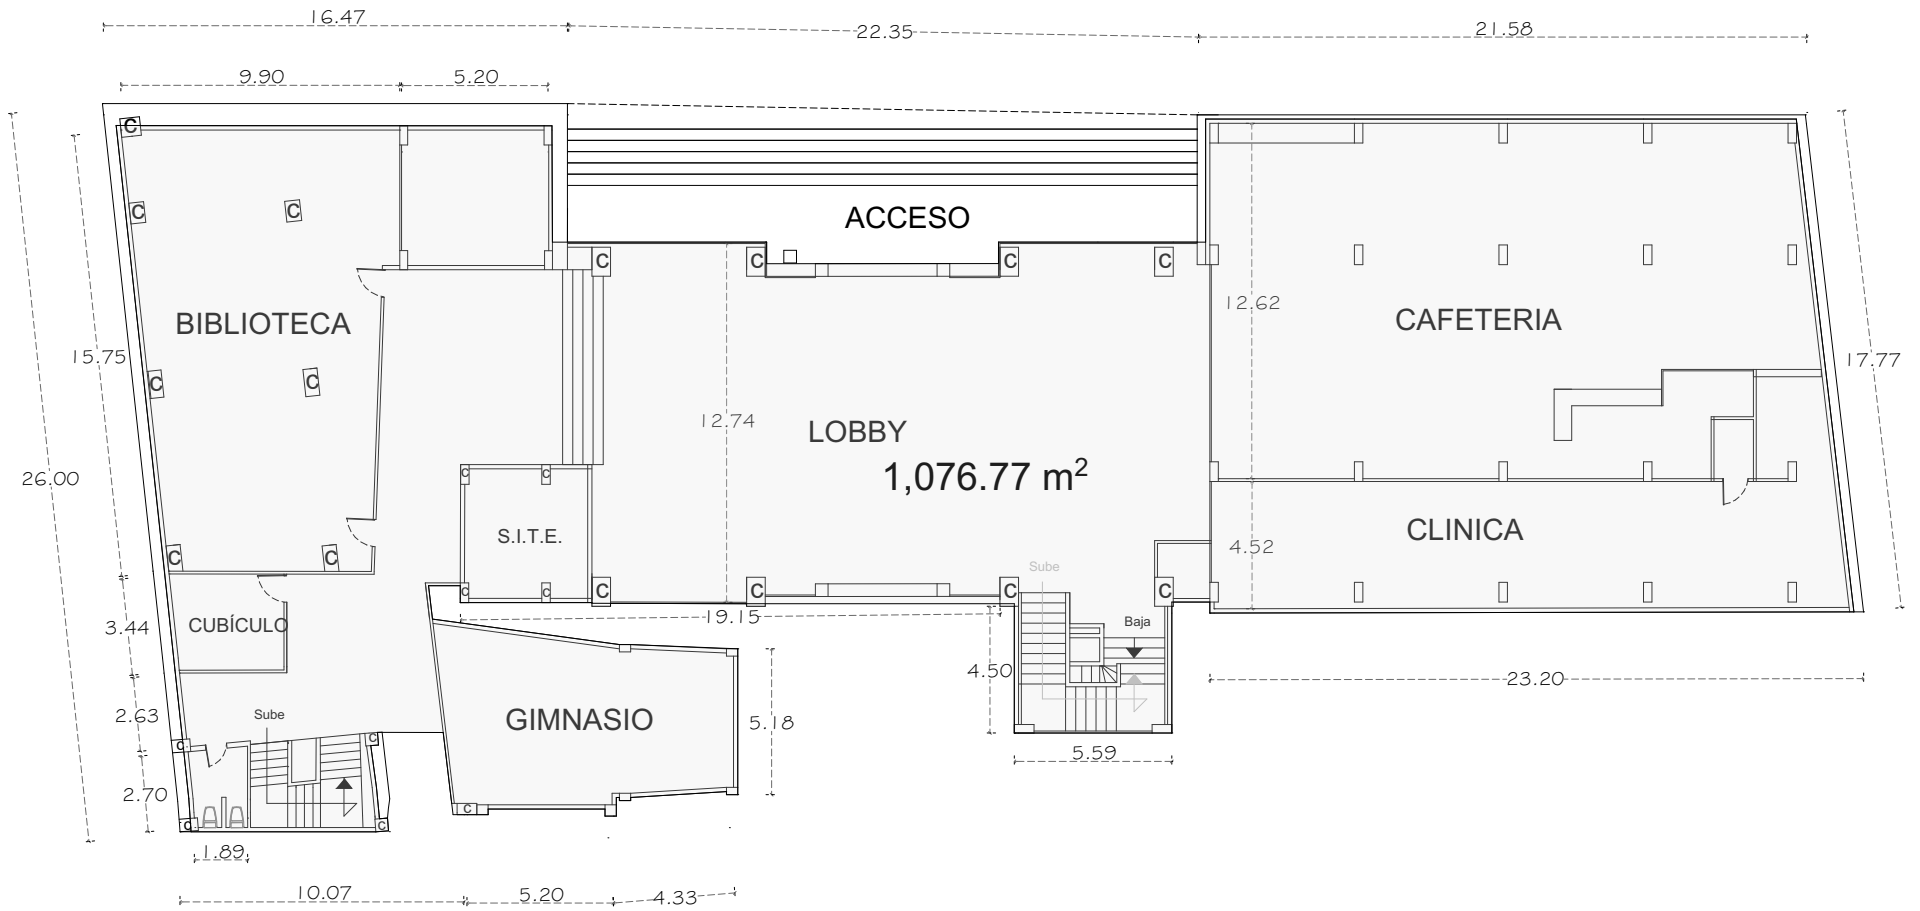

Ubicación

Metrajes

| Terreno | Construcción | Área Disponible |
|------------------------|-------------------------|-------------------------|
| 4,407.34m ² | 11,987.91m ² | 11,987.91m ² |

Características

- A-5, B-5, C-5, E-1, D-2 pisos.
- Altura 2.70-5.20 metros.
- Estacionamiento disponible.
- Escaleras de servicio y de emergencia.

- Baños por nivel.
- Servicios: agua, luz, drenaje, lobby, sala de juntas, patio, aire acondicionado, auditorio, capilla, cafetería, voz y datos.
- El inmueble se encuentra listo para remodelar o utilizar.

Entorno

■ Vivienda ■ Empresarial ■ Comercial ■ Cultural

Plano General

Planos PB

Vista de Fachada

Patio

Lobby