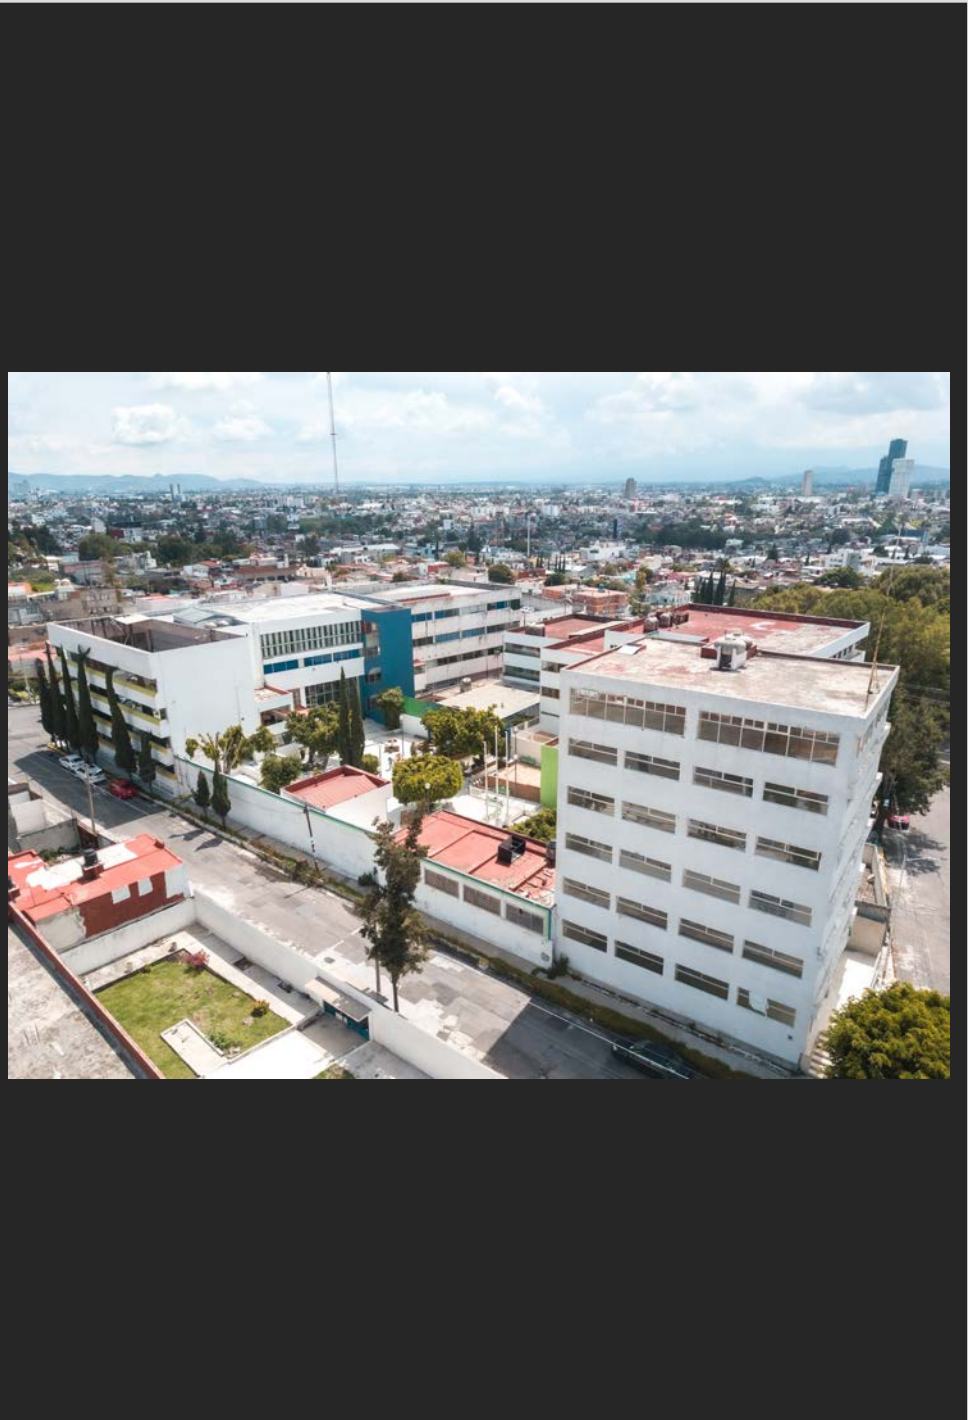

▮ Edificios

Conjunto Puebla

Calle Oriental 39, Col. La Paz, CP 72160, Puebla

Ubicación en Google

<https://www.google.com/maps/@19.0574343,-98.2335204,3a,90y,14.69h,108.61t/data=!3m6!1e1!3m4!1sQ4VIUpgv5yK9xUqdk0FONw!2e0!7i13312!8i6656>

Entorno

■ Vivienda ■ Empresarial ■ Comercial ■ Cultural

Plano General

Planos PB

Vista de Fachada

Patio

Lobby