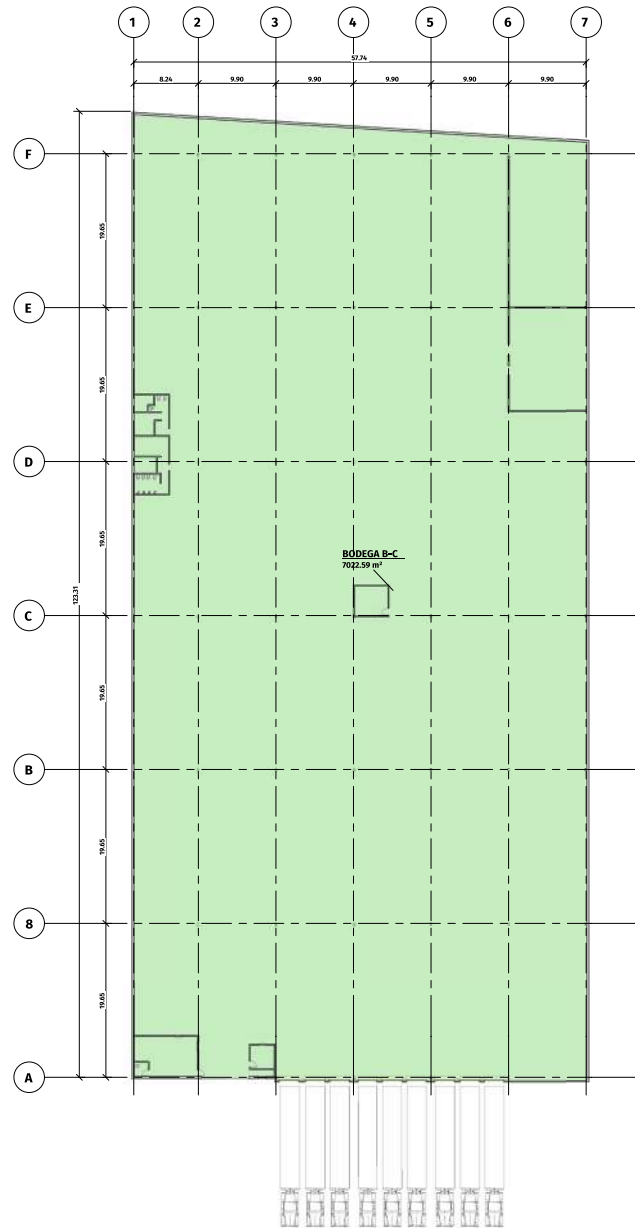

CARACTERÍSTICAS

- Alturas de 8.5 metros
- Estacionamiento
- Uso de suelo industrial
- 16 andenes
- Doble acceso
- Oficinas
- Patio de maniobras

BODEGAS	m ²
B-C	7,022.59

Terreno

28,500.00 m²

Disponibile

7,022.59 m²

Construcción

23,046.00 m²

UBICACIÓN

[Clic aquí para ir a Google Maps](#)

Presidencia del Sordo, Col. Valle de los Pinos
CP 56400, Los Reyes Acaquilpan, Méx.

1. PB BODEGA B-C AREA
 ARQ: 01: 300

jysa.mx