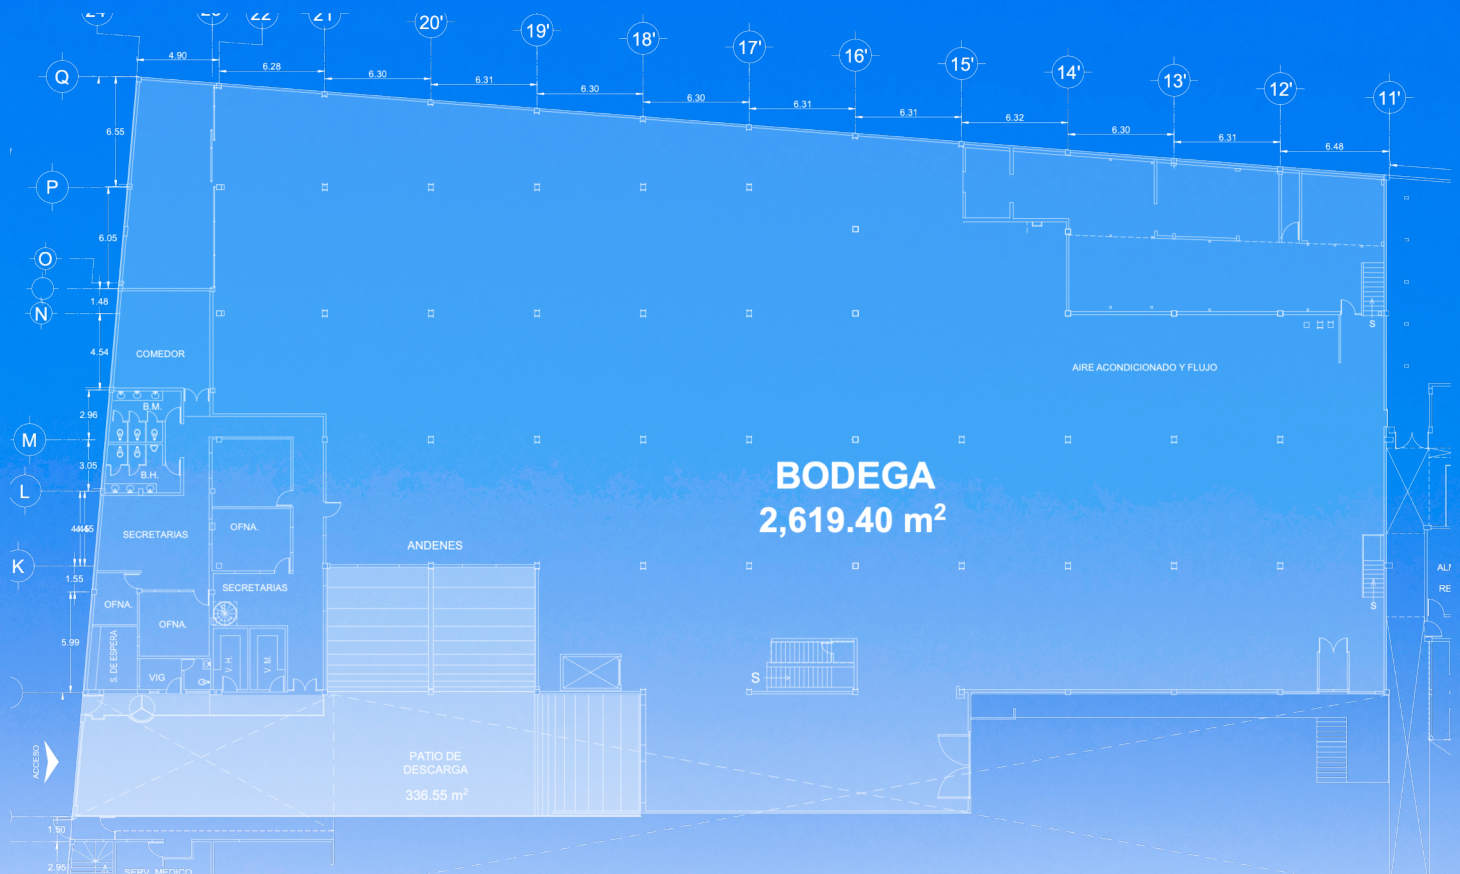

BODEGA CUITLÁHUAC

Ubicación

Av. Biólogo Maximino Martínez 3910, Obrero Popular, Azcapotzalco,
02840, CDMX

<https://goo.gl/maps/ue3wcJFYuwbK7iFZ9>

Av. Biólogo Maximino M.

<https://goo.gl/maps/ue3wcJFYuwbK7iFZ9>

PASILLO
14 PASILLO
14

PASILLO
15

PUERTA
4

PUERTA
3

EXIT
PUERTA 4

2,955.95m²

Terreno

5,400.00m²

Construcción

BODEGA
2,619.40 m²

Nivel 1

CARACTERISTICAS

- 4.70m Altura
- 35 Cajones de estacionamiento
- 3 Andenes
- Doble acceso
- 2 Niveles
- Oficinas