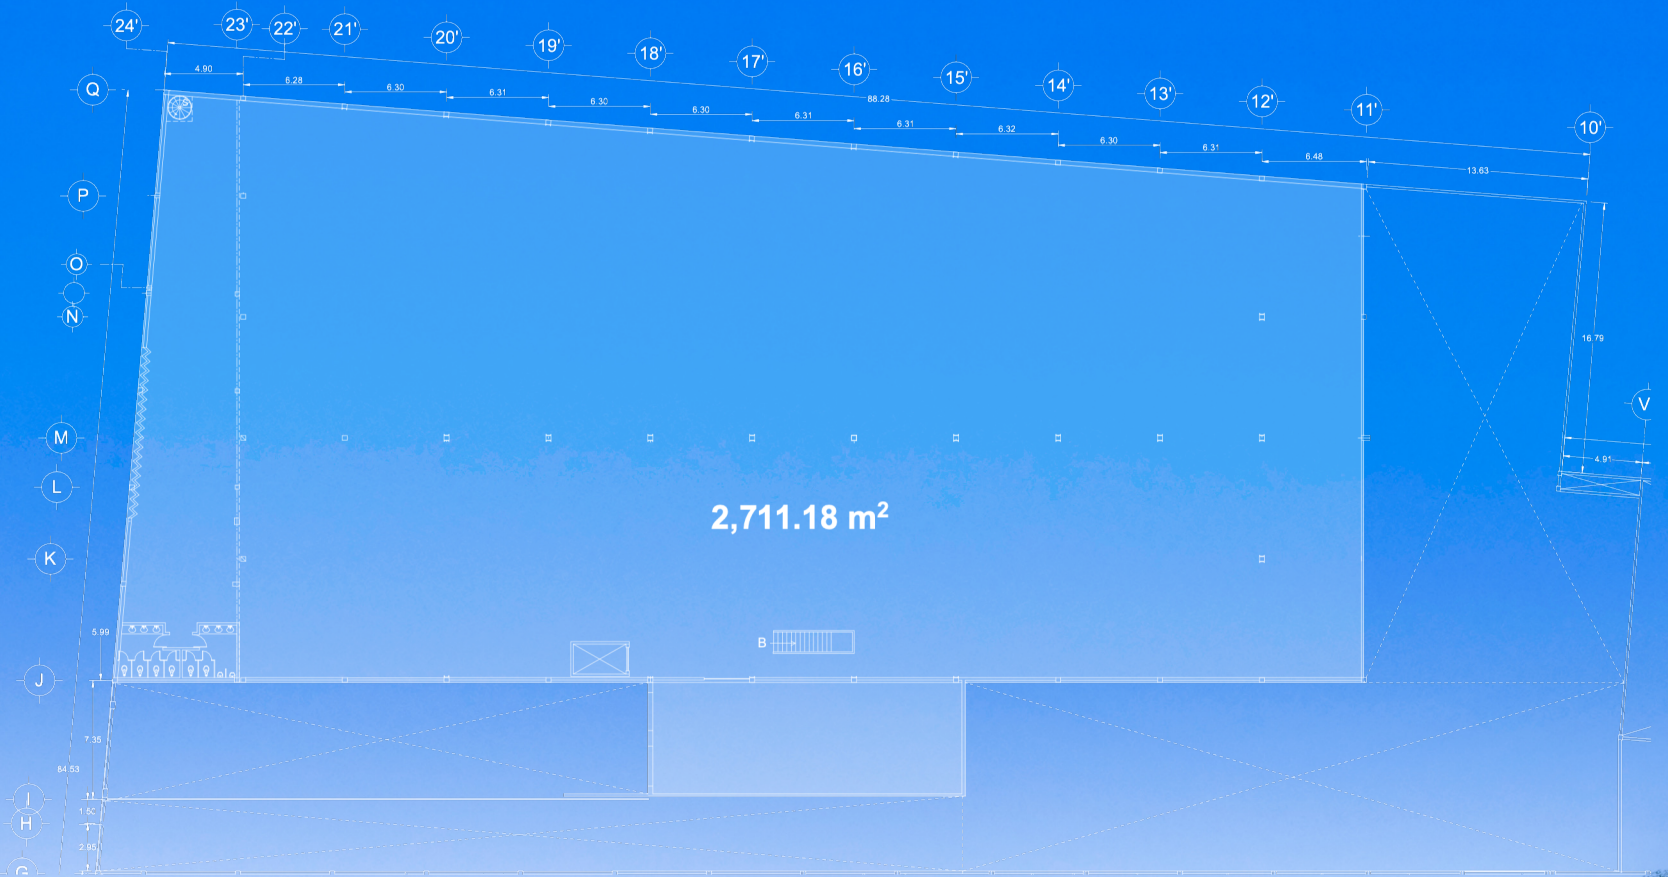

BODEGA CUITLÁHUAC

Ubicación

Av. Biólogo Maximino Martínez 3910, Obrero Popular, Azcapotzalco,
02840, CDMX

<https://goo.gl/maps/ue3wcJFYuwbK7iFZ9>

Av. Biólogo Maximino M.

<https://goo.gl/maps/ue3wcJFYuwbK7iFZ9>

PASILLO
14 PASILLO
14

PASILLO
15

PUERTA
4

PUERTA
3

EXIT
PUERTA 4

2,955.95m²

Terreno

5,400.00m²

Construcción

BODEGA
2,619.40 m²

Nivel 1

CARACTERISTICAS

- 4.70m Altura
- 35 Cajones de estacionamiento
- 3 Andenes
- Doble acceso
- 2 Niveles
- Oficinas