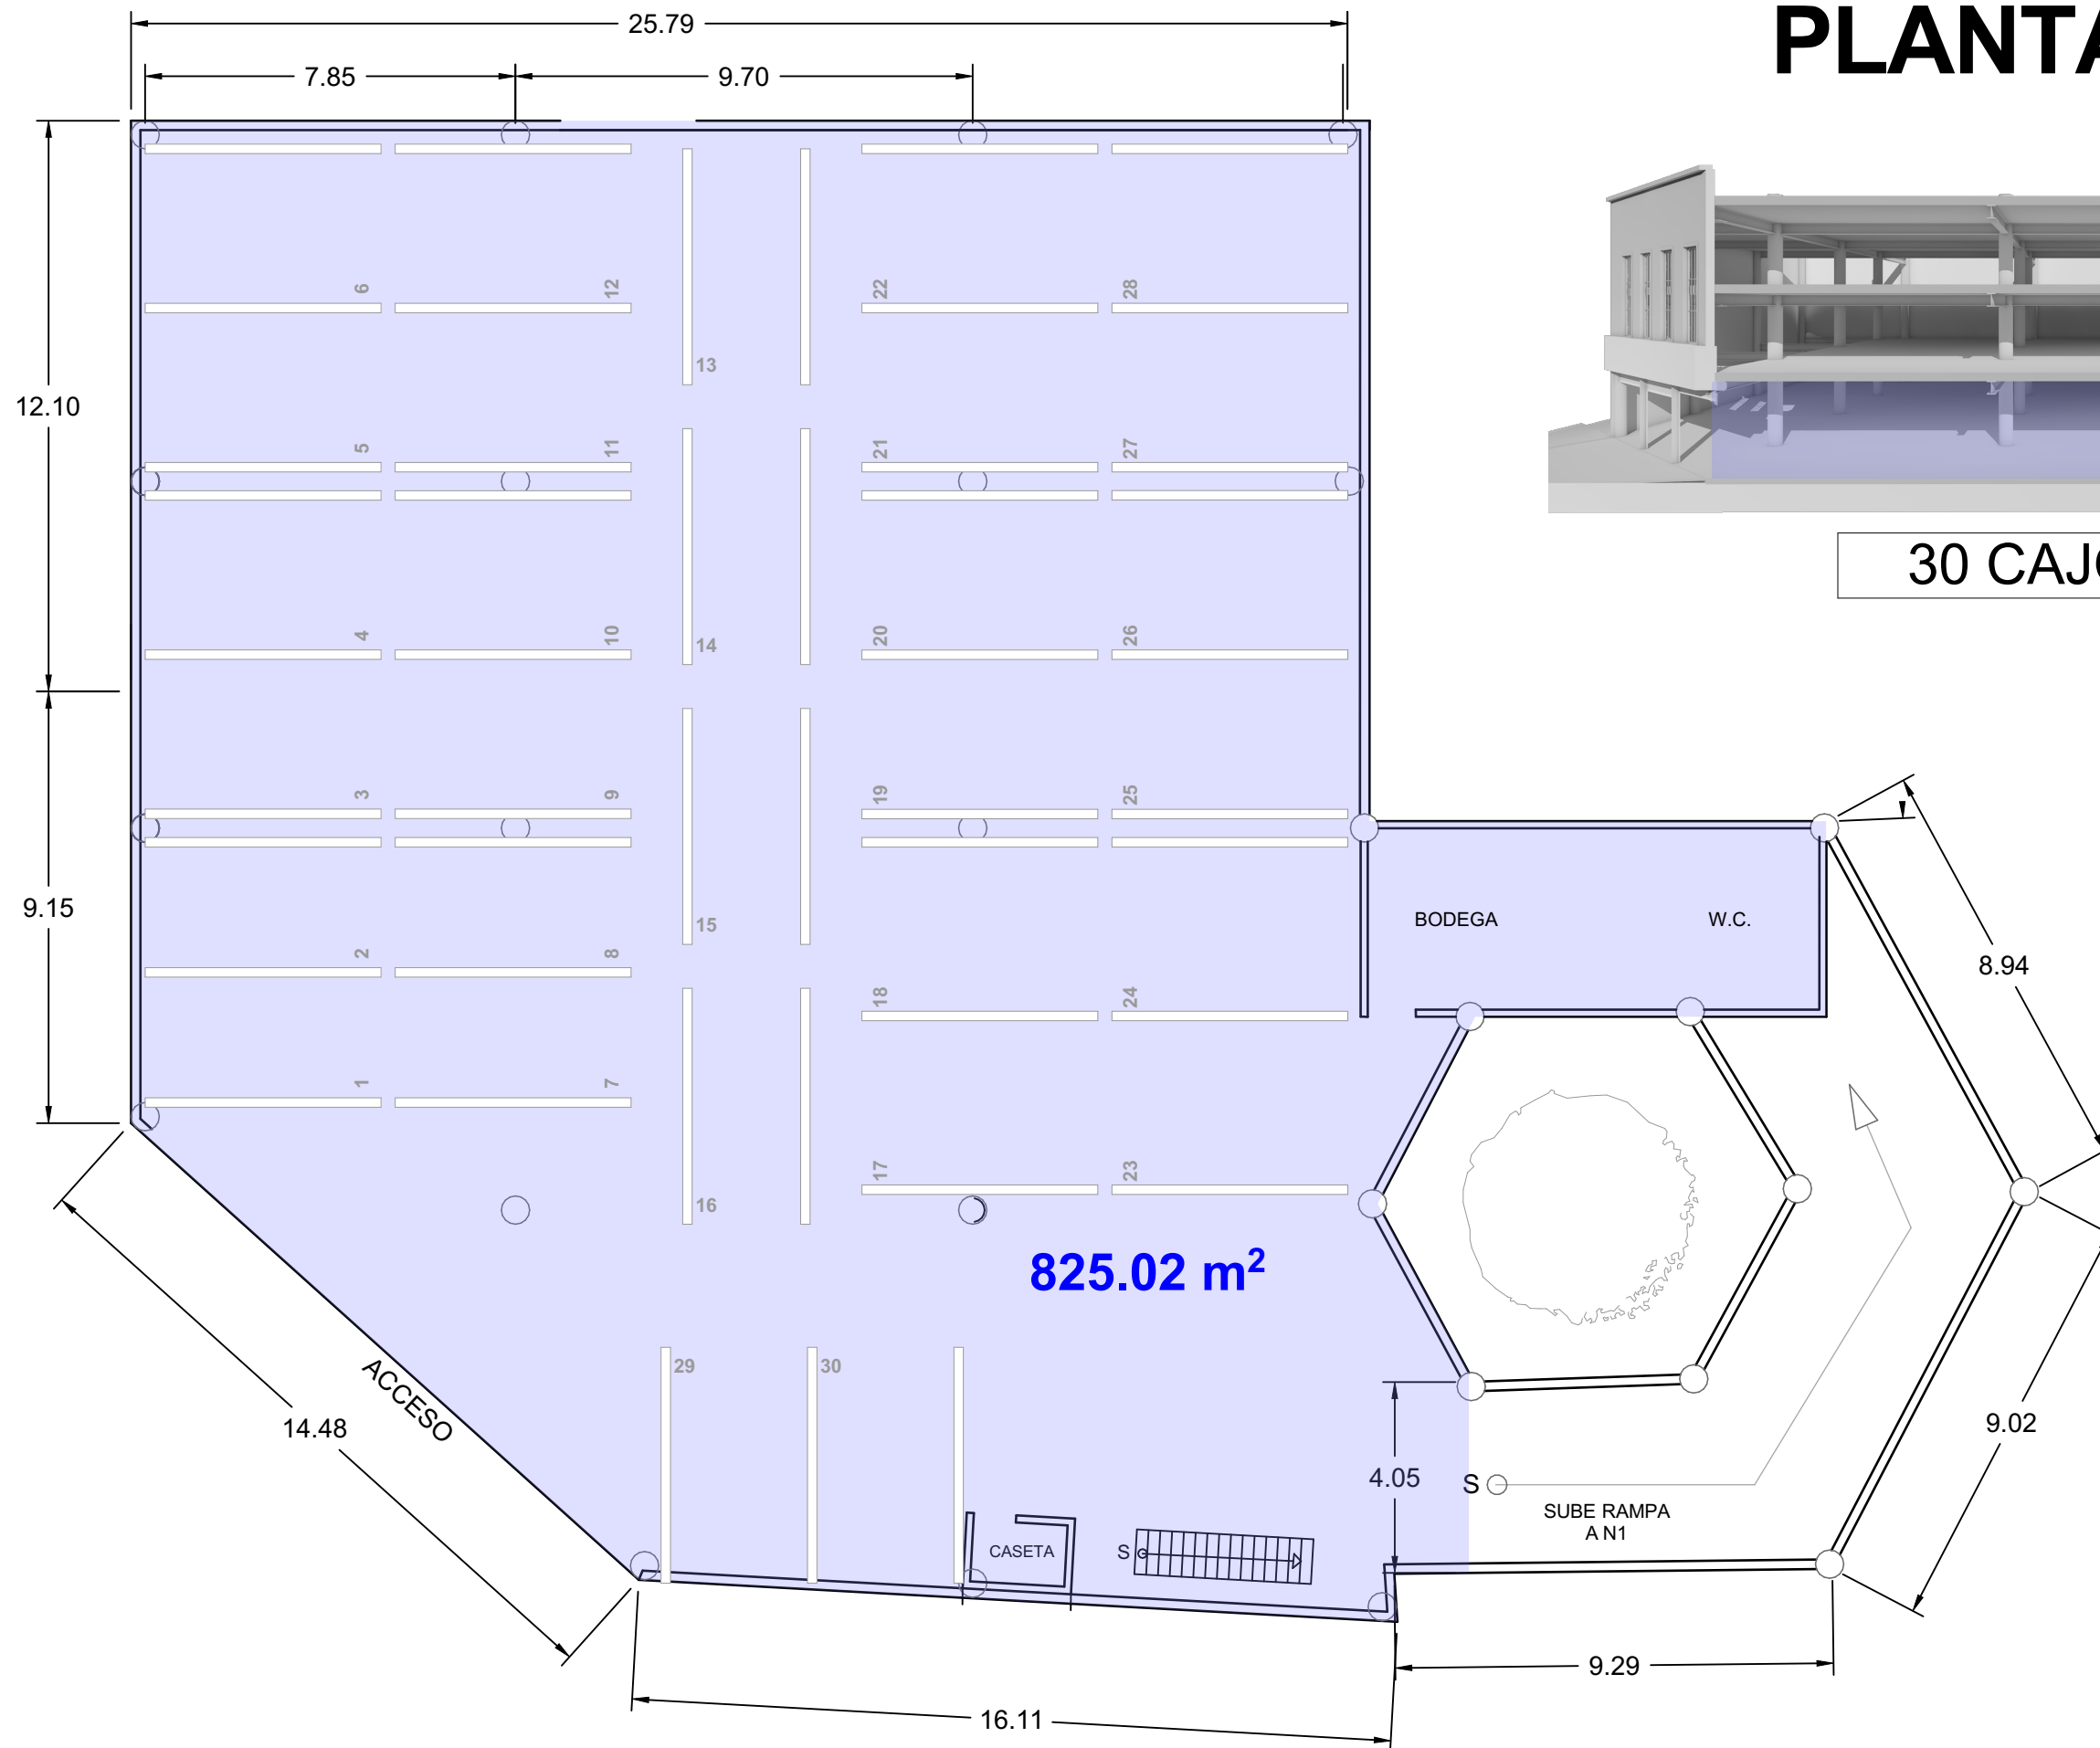

TERRENO: 955.57 m²
METRAJE DISPONIBLE: 2,683.33 m²
NÚMERO DE CAJONES: 108

ESTACIONAMIENTO MIGUEL ÁNGEL DE QUEVEDO

Av Miguel Ángel de Quevedo 16, Agrícola, Chimalistac, Álvaro Obregón, 01050 Ciudad de México, CDMX

PLANTA BAJA

30 CAJONES

NIVEL 1

19 CAJONES

NIVEL 2

35 CAJONES

793.03 m²

VACÍO

S
SUBE RAMPA
A N3

NIVEL 3

24 CAJONES