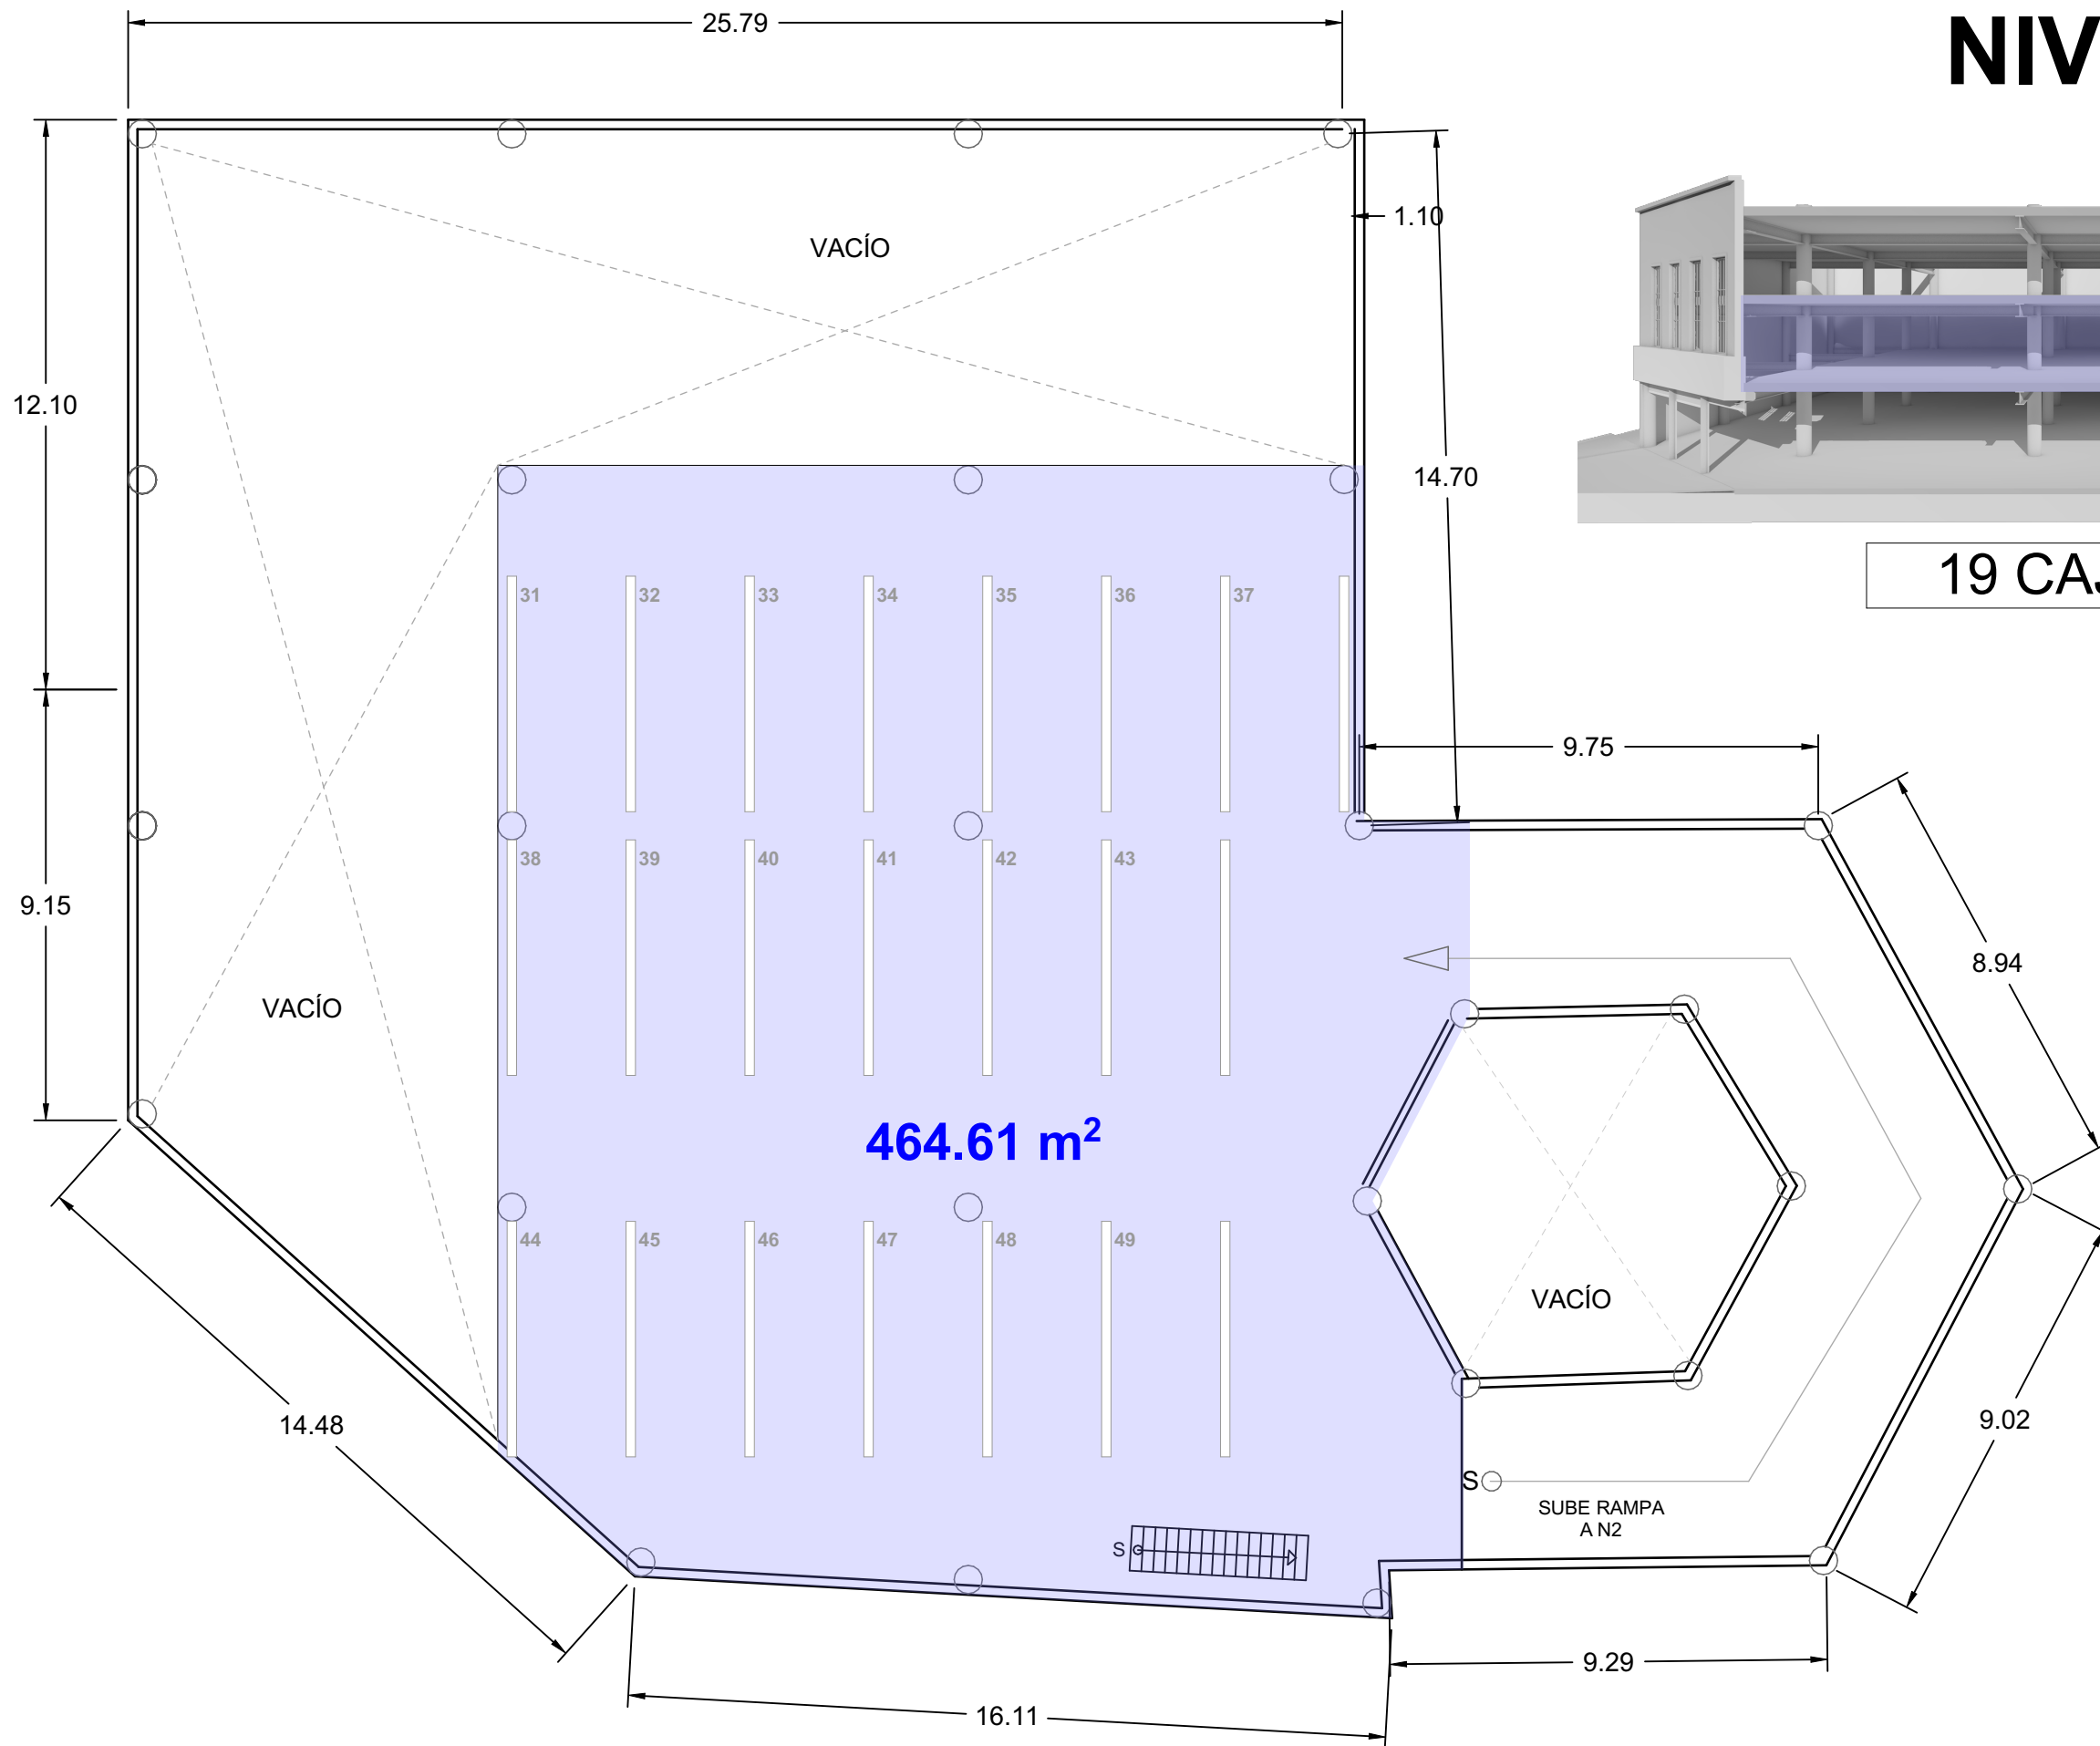

TERRENO: 955.57 m²
METRAJE DISPONIBLE: 2,683.33 m²
NÚMERO DE CAJONES: 108

ESTACIONAMIENTO MIGUEL ÁNGEL DE QUEVEDO

Av Miguel Ángel de Quevedo 16, Agrícola, Chimalistac, Álvaro Obregón, 01050 Ciudad de México, CDMX

PLANTA BAJA

30 CAJONES

NIVEL 1

19 CAJONES

NIVEL 2

35 CAJONES

793.03 m²

VACÍO

S
SUBE RAMPA
A N3

NIVEL 3

24 CAJONES