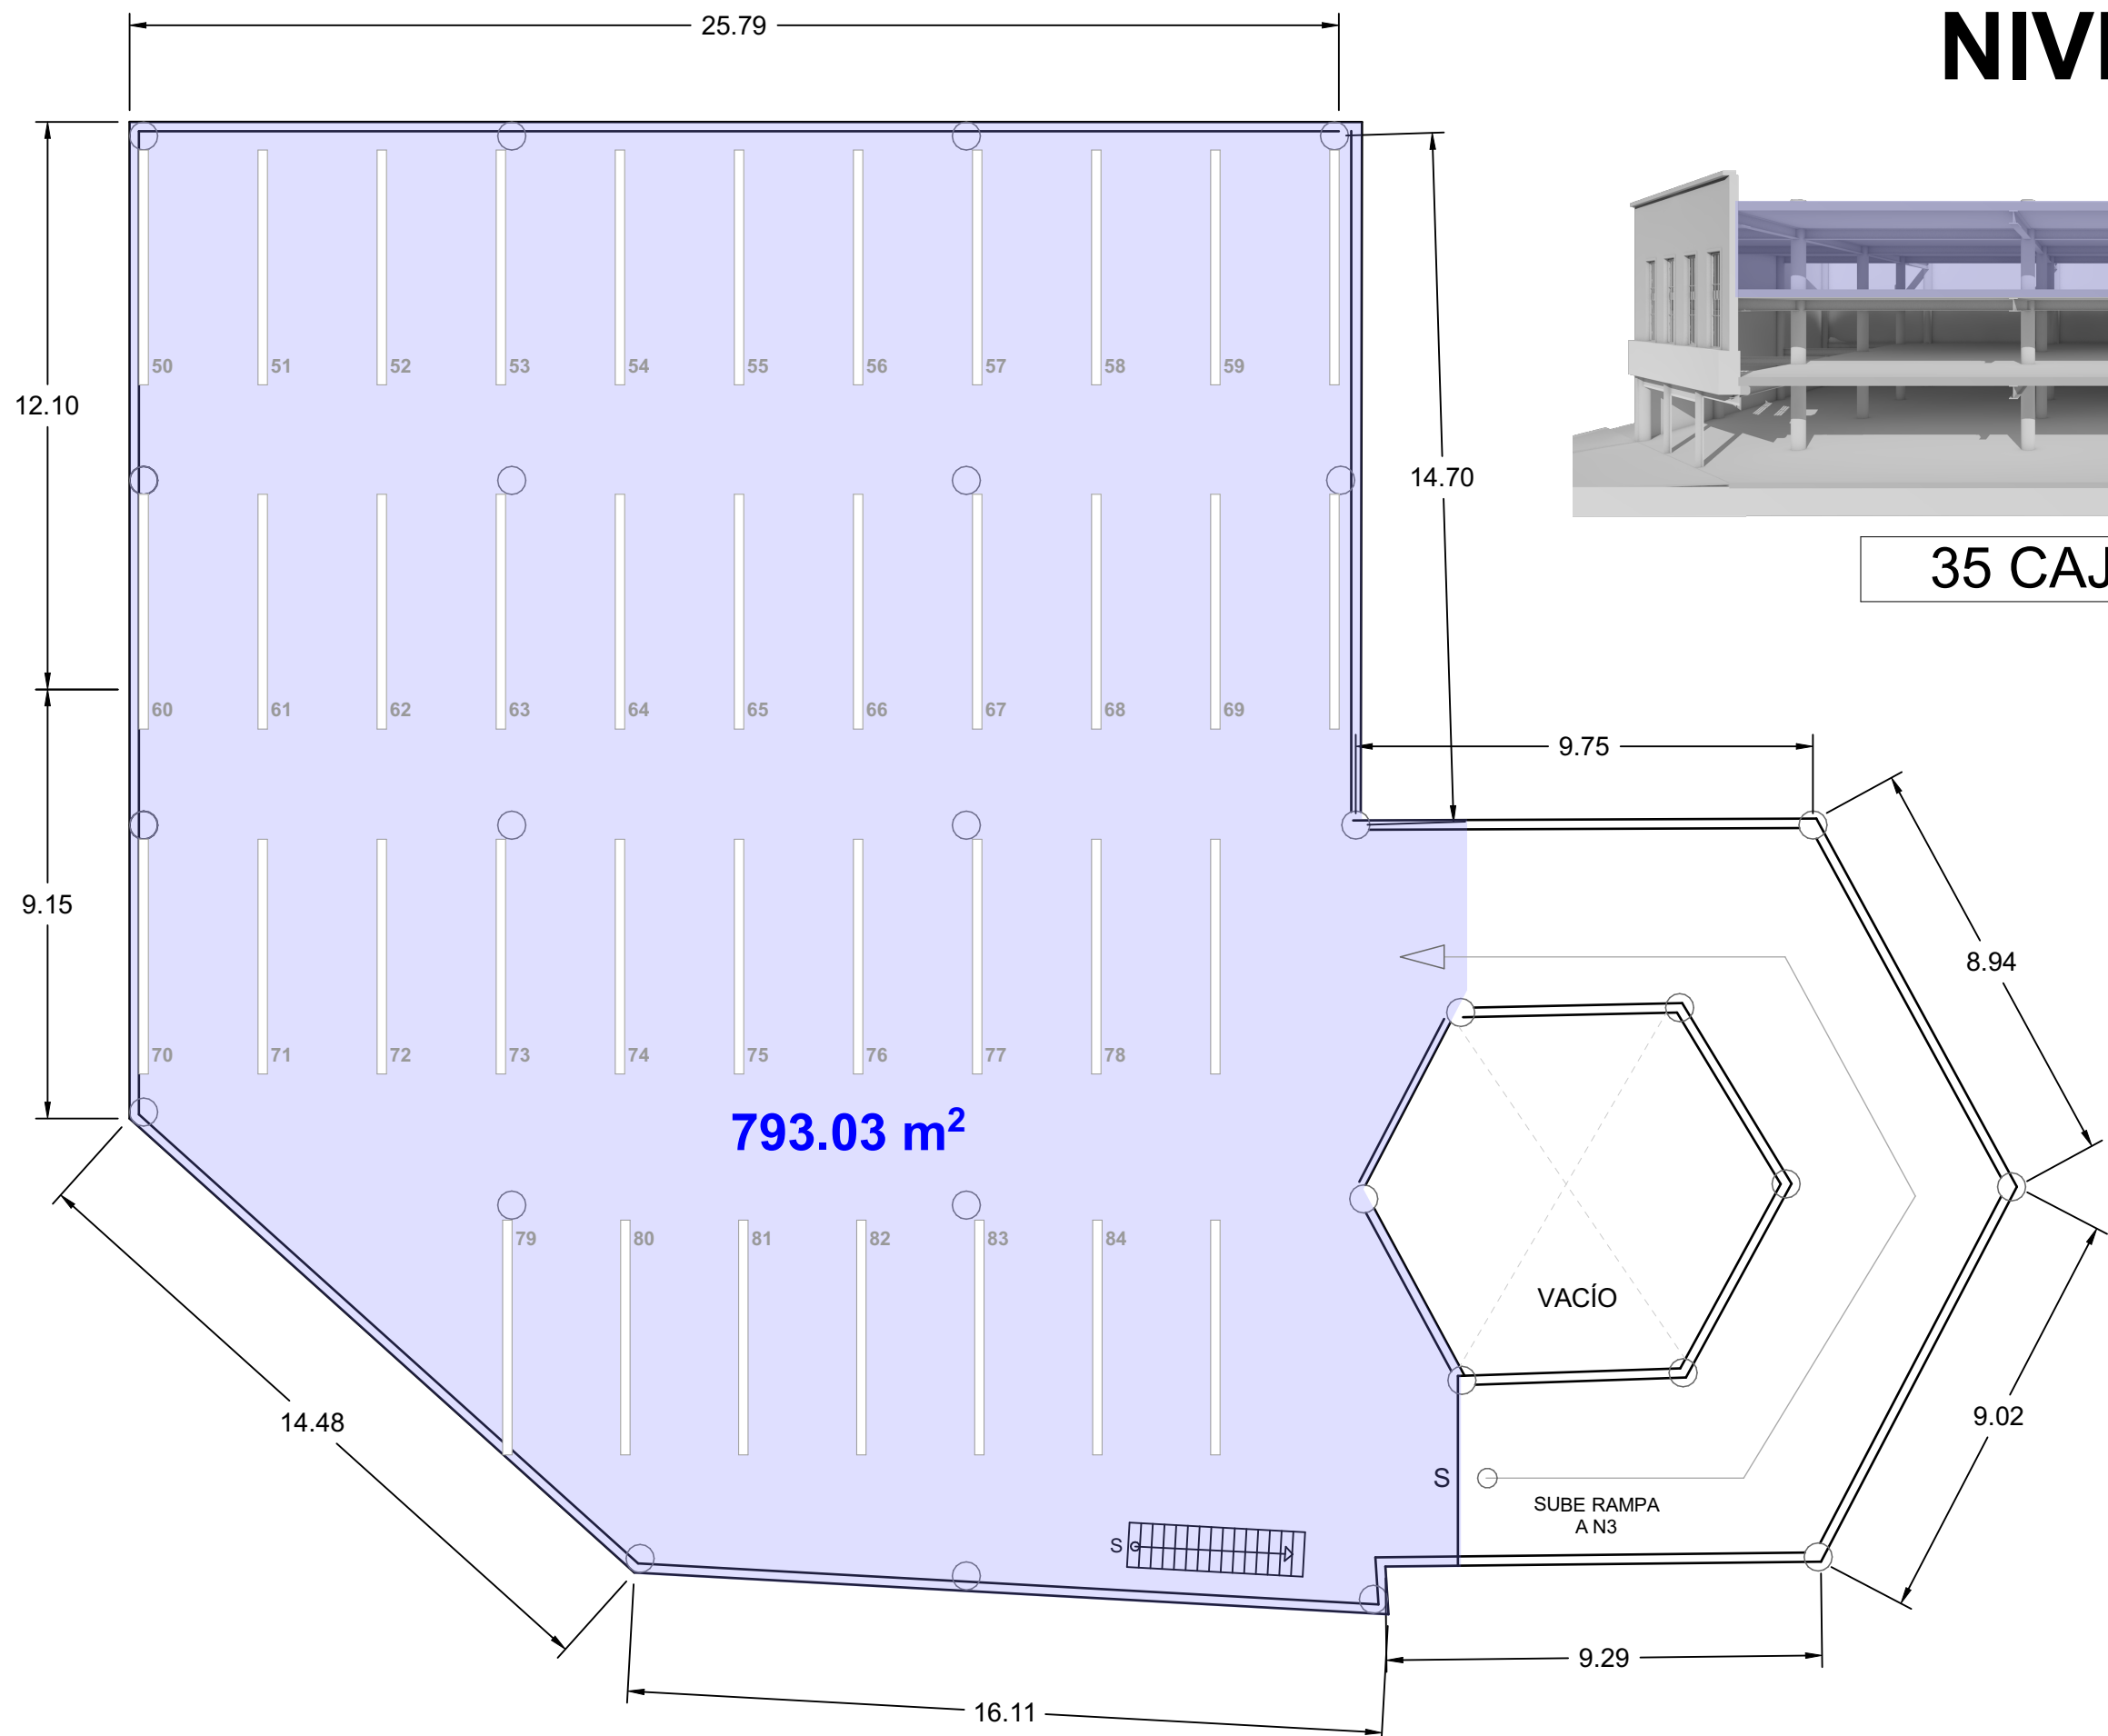

TERRENO: 955.57 m²
METRAJE DISPONIBLE: 2,683.33 m²
NÚMERO DE CAJONES: 108

ESTACIONAMIENTO MIGUEL ÁNGEL DE QUEVEDO

Av Miguel Ángel de Quevedo 16, Agrícola, Chimalistac, Álvaro Obregón, 01050 Ciudad de México, CDMX

PLANTA BAJA

30 CAJONES

NIVEL 1

19 CAJONES

NIVEL 2

35 CAJONES

793.03 m²

VACÍO

S
SUBE RAMPA
A N3

NIVEL 3

24 CAJONES