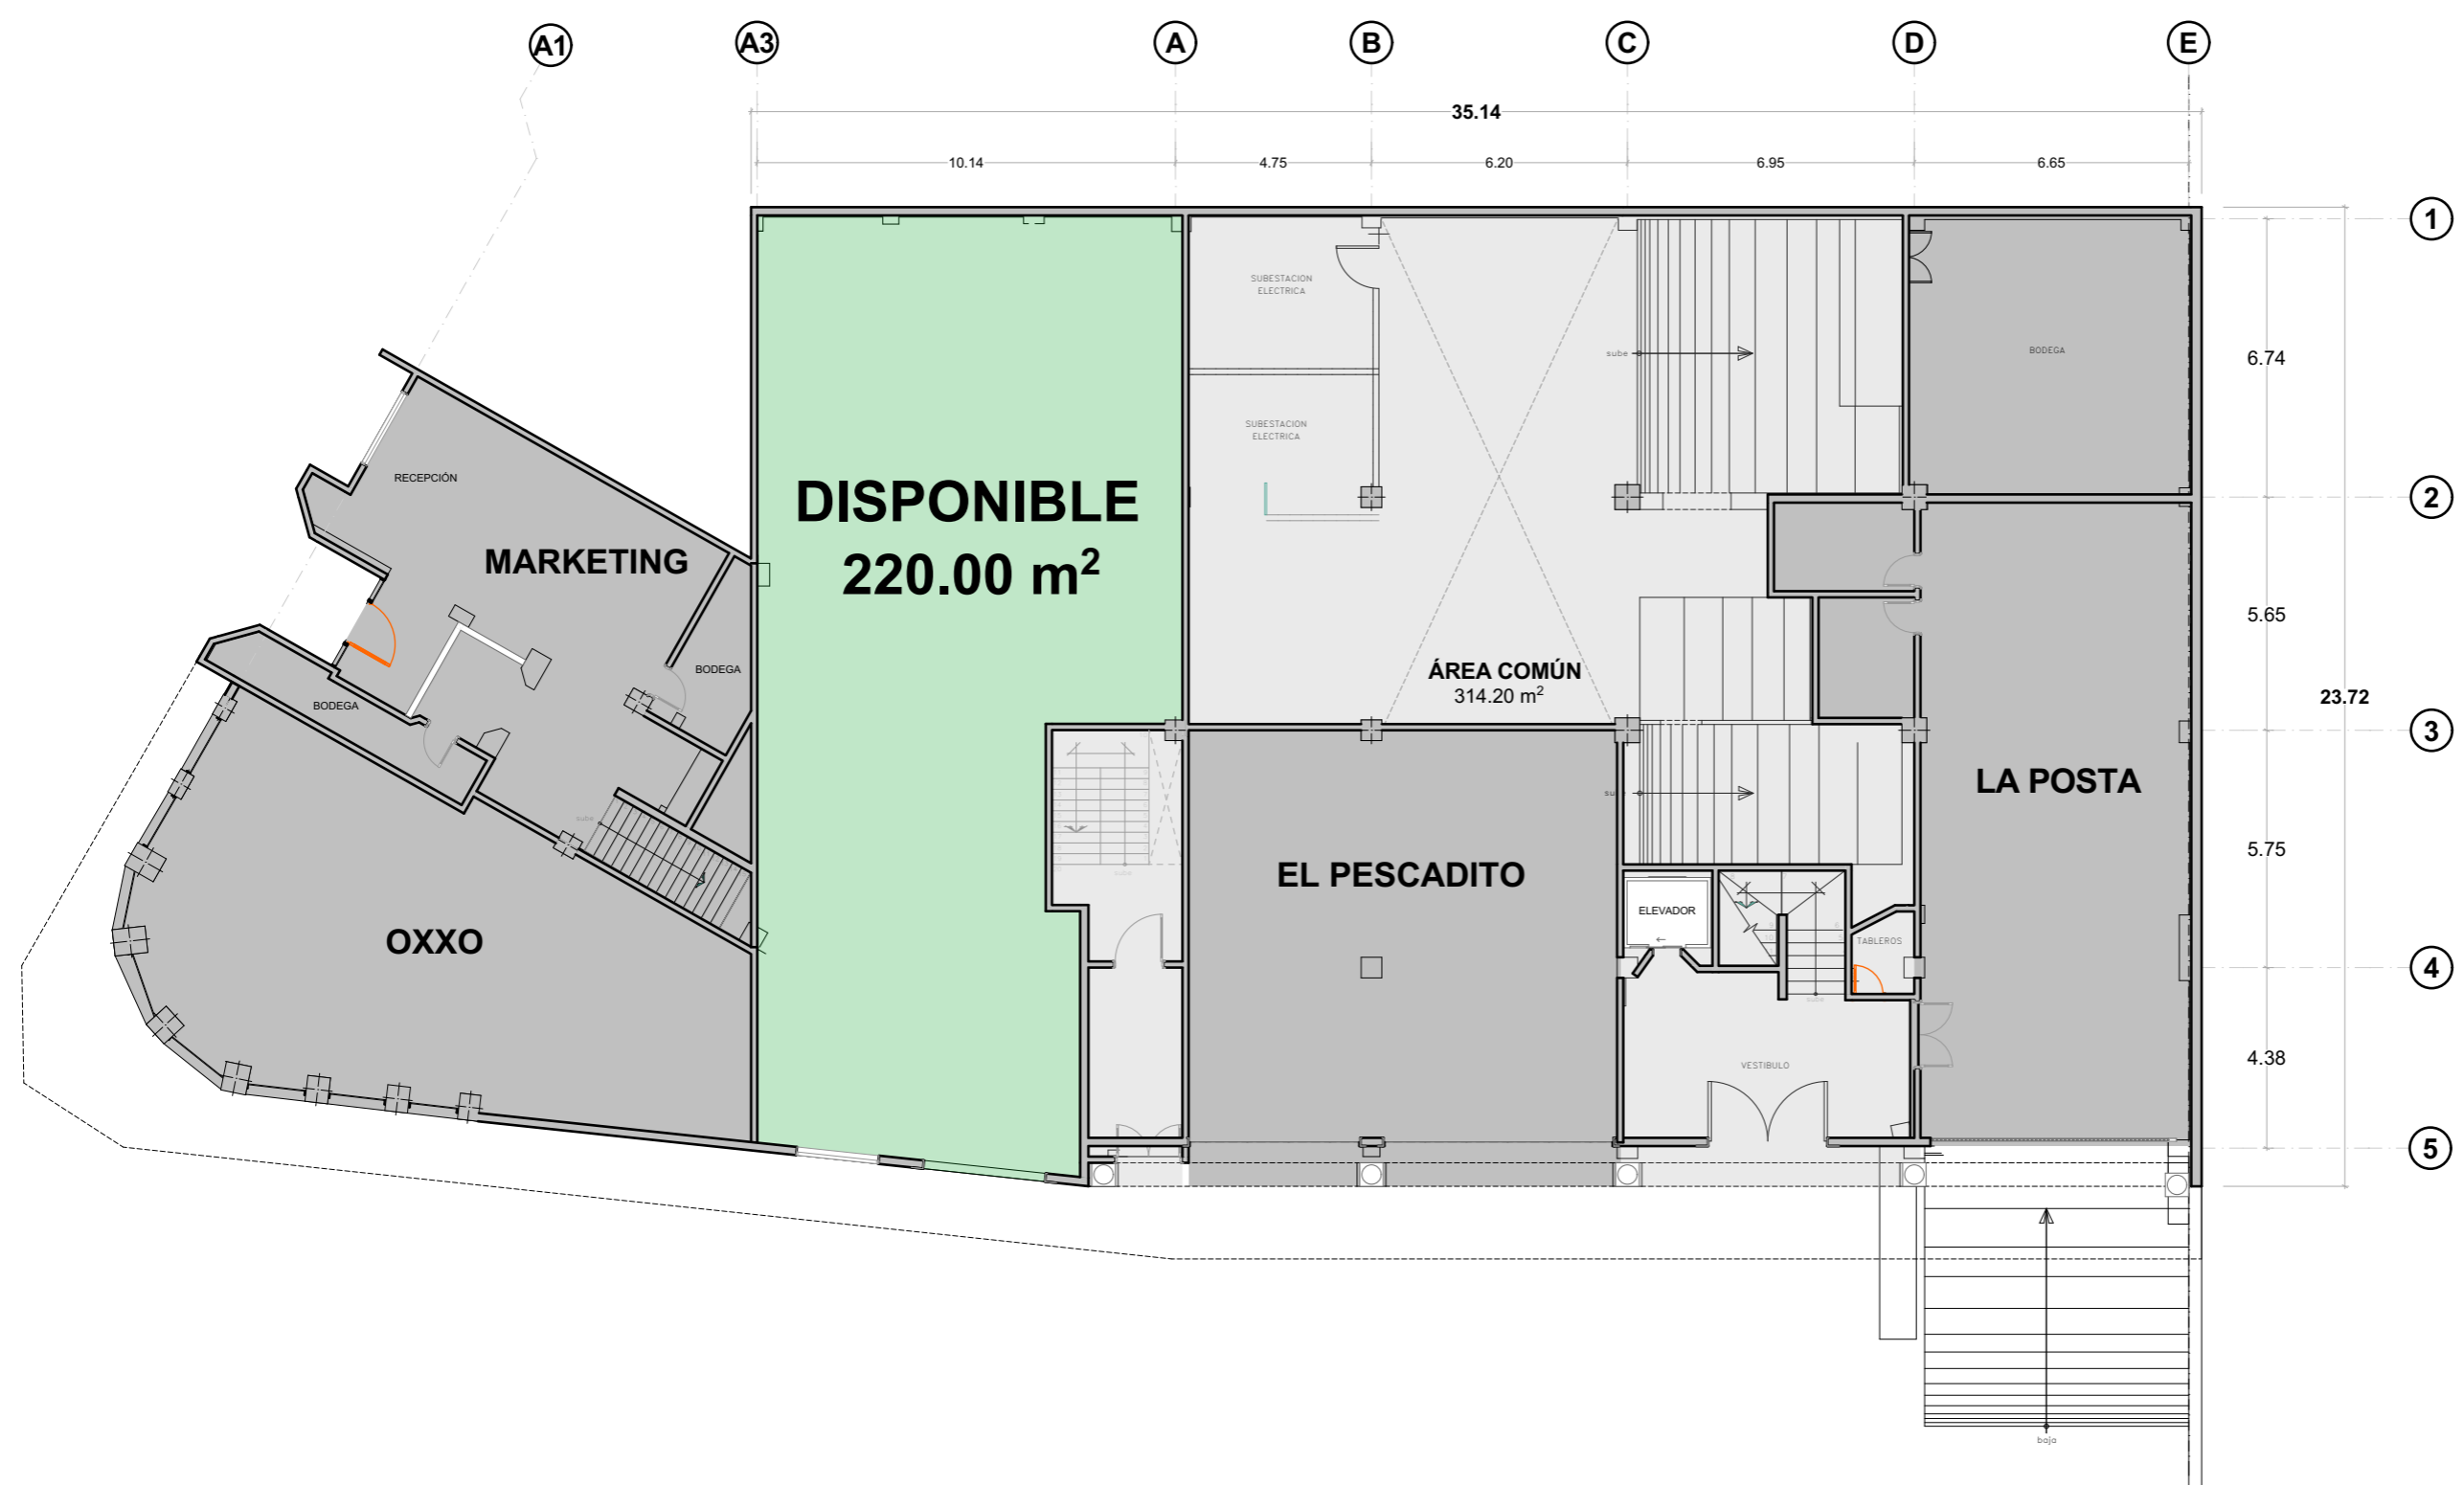

SIMBOLOGÍA Y NOTAS:

IDRev	CHD	Nombre del Cambio	Fecha

DIBUJO:
Arq. César Ocampo

DIRECCIÓN: Av. Insurgentes Sur 1968, Florida, Álvaro Obregón, 01030 Ciudad de México, CDMX

FECHA: ENERO 2023

CLIENTE: GRUPO INMOBILIARIO JYSA	COTAS: METROS ESCALA: CLAVE:
PLANO: PLANTA BAJA	A-01