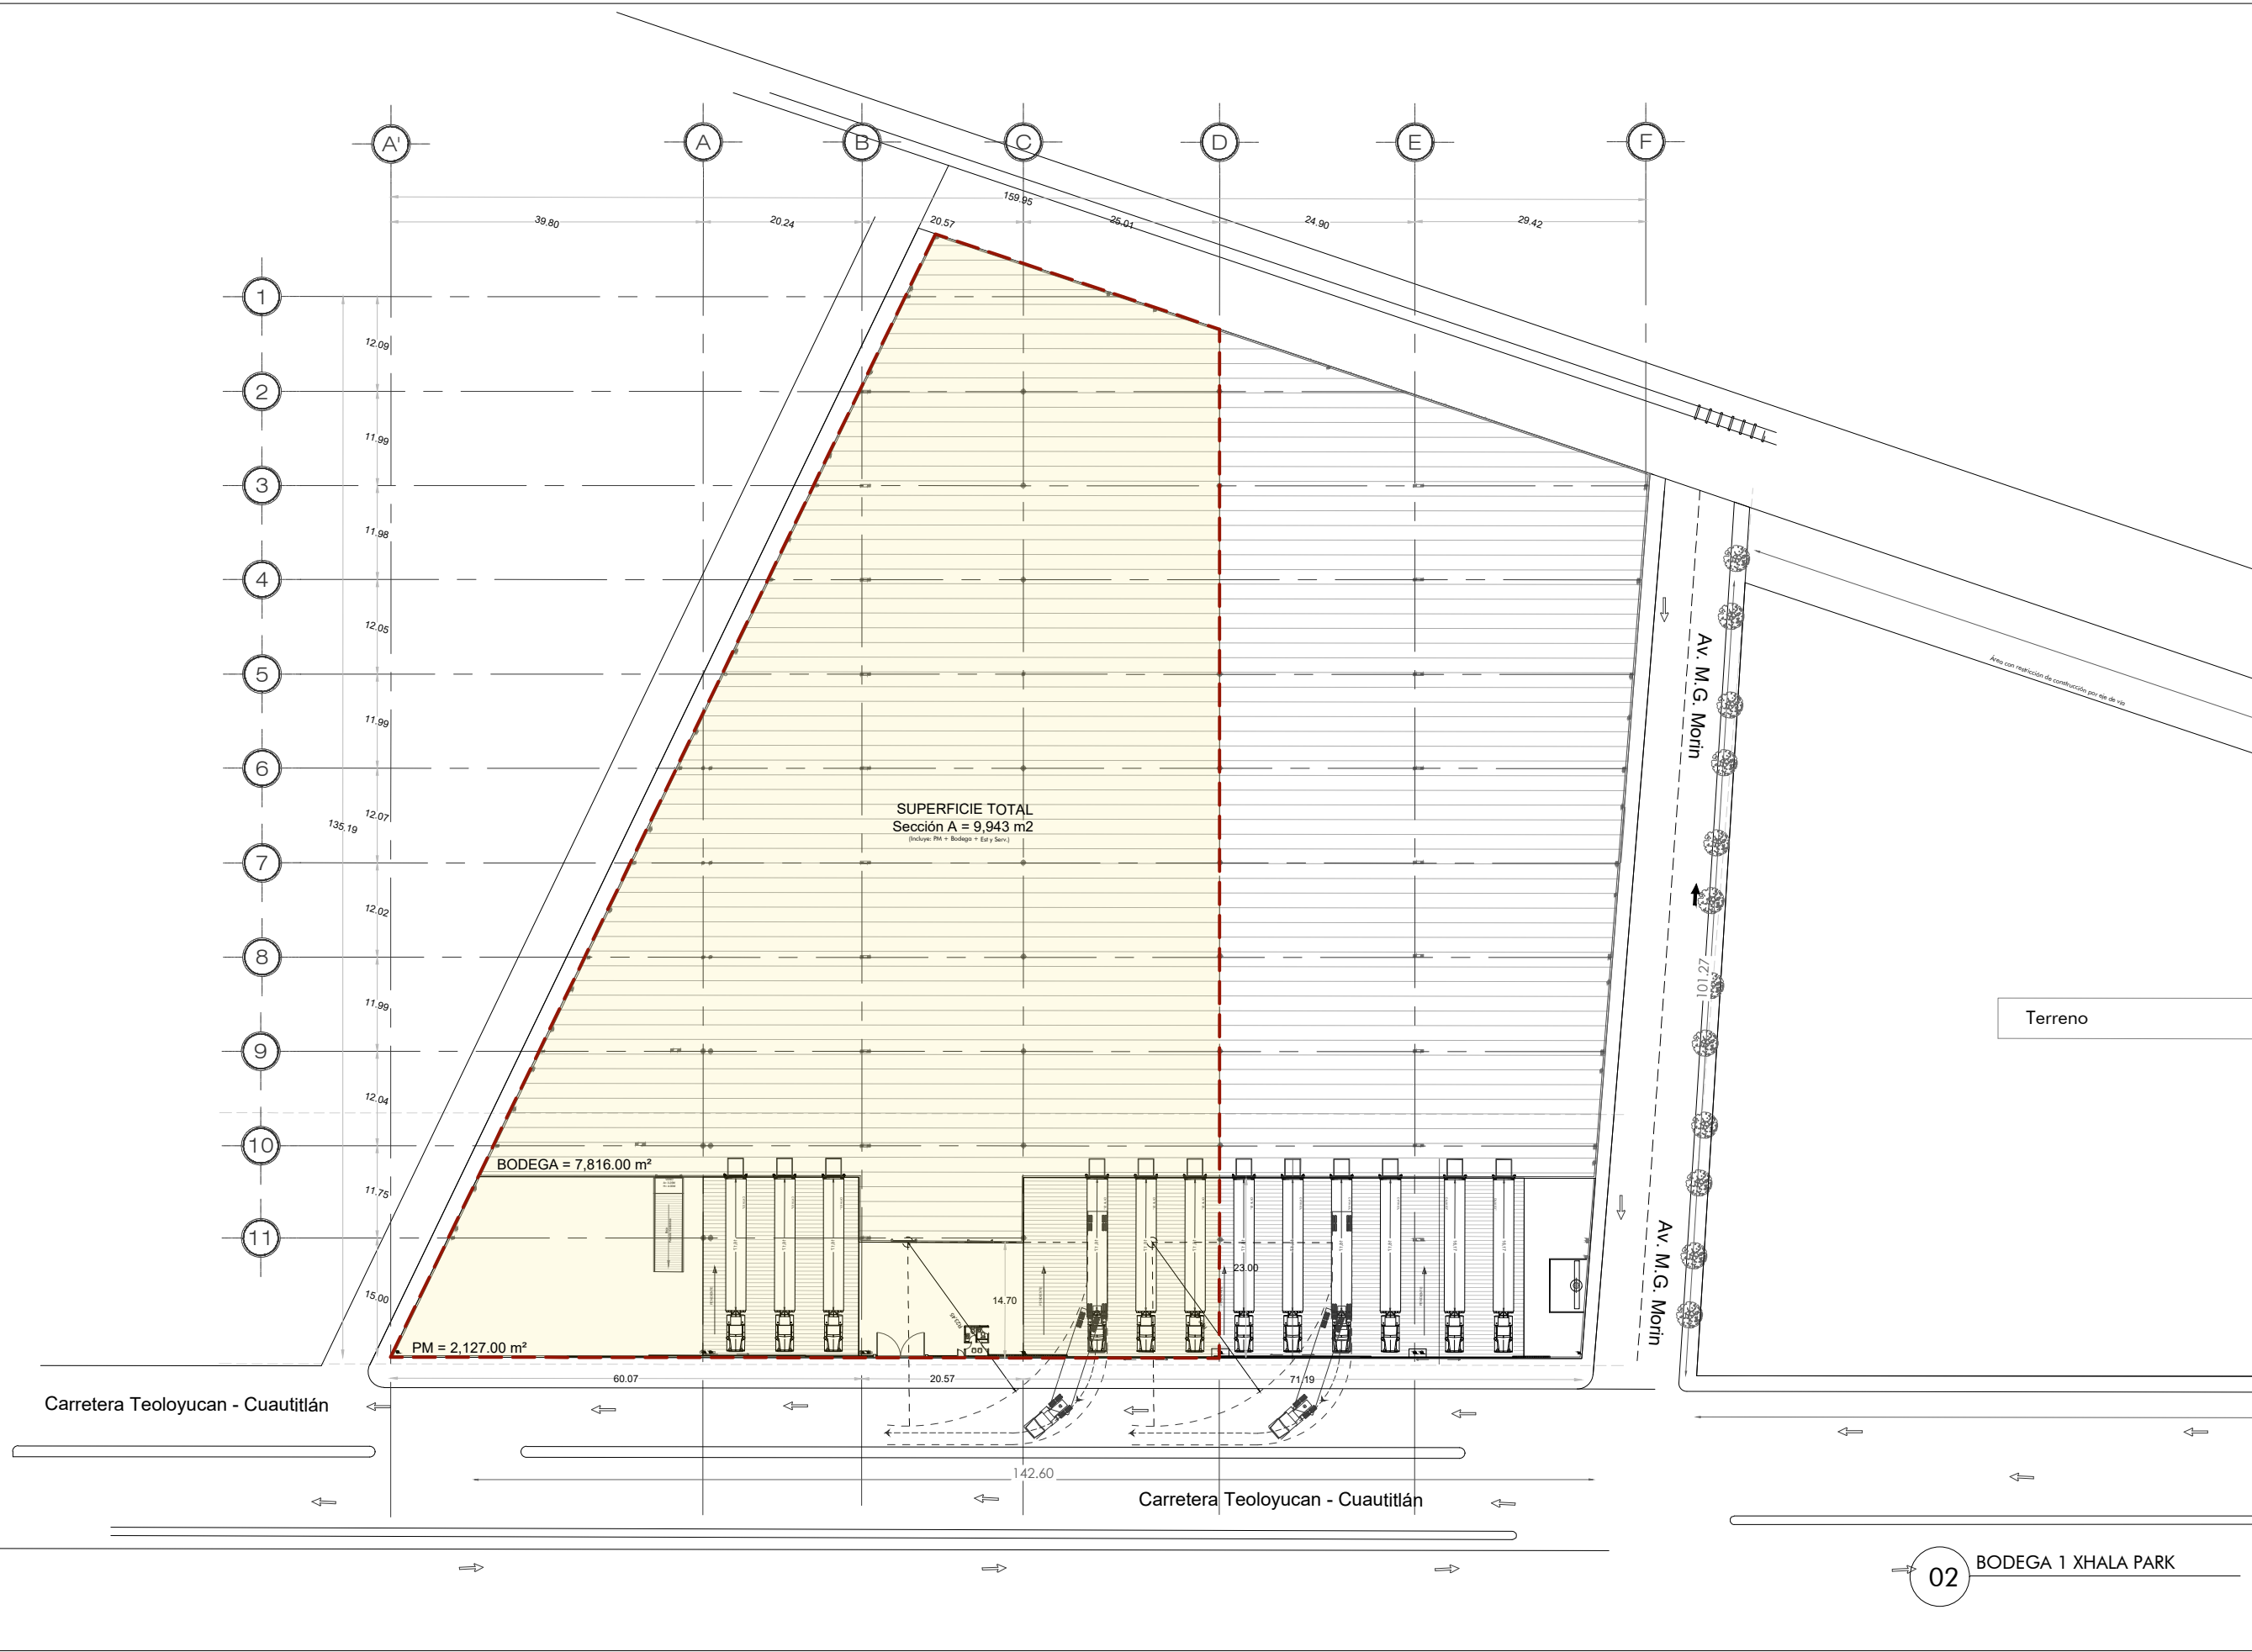

Cuadro de áreas

Terreno	16,201.00 m ²
Accesos c/ caseta de vigilancia	1
Sección A	
Área rentable	9,943.00 m ²
Andenes Trailers 53'	6
Rampas	1
Cajones de estacionamiento	16

Sección A

Fecha: Junio 2022

Escala 1:750

Escala Gráfica

Proyecto:

San Sebastián Xhala

Clave: **OP-01**

Terreno

02 BODEGA 1 XHALA PARK