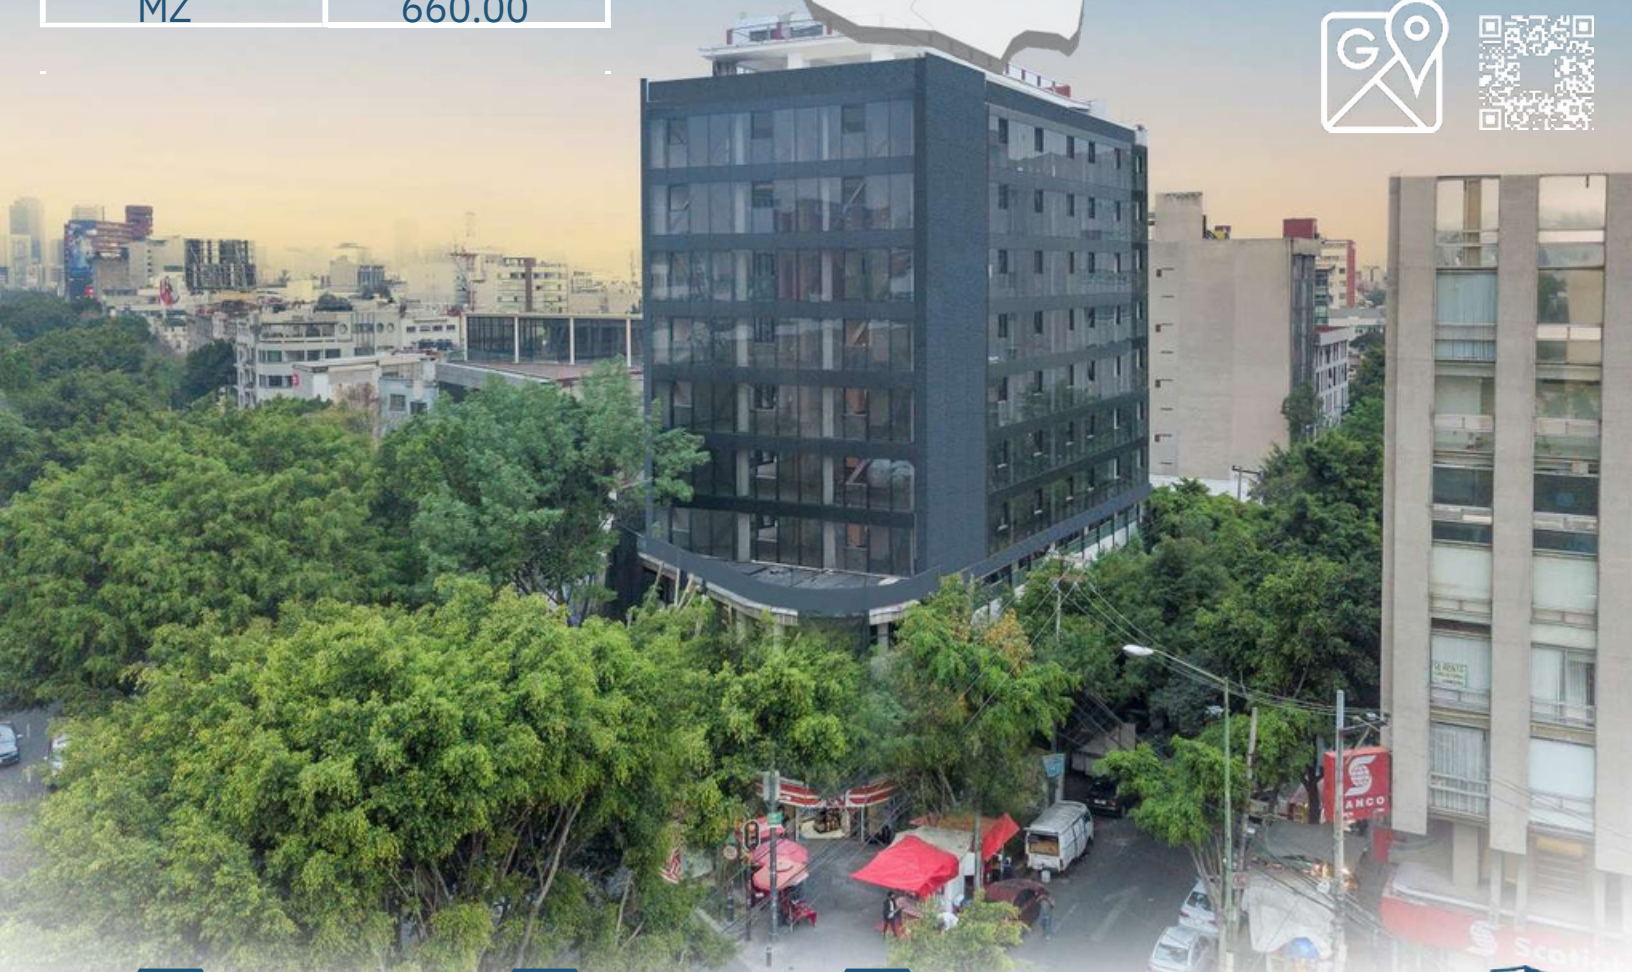

## INSURGENTES 432

Insurgentes Sur 432, Roma Sur, Alc. Cuauhtémoc  
CP 06760, CDMX

### CARACTERÍSTICAS

- Altura: 3.90 metros.
- Estacionamiento público cercano.
- Uso de suelo comercial.
- Zona financiera y empresarial.

Local	m <sup>2</sup>
MZ	660.00

»haz clic aquí«

Terreno

751.00m<sup>2</sup>