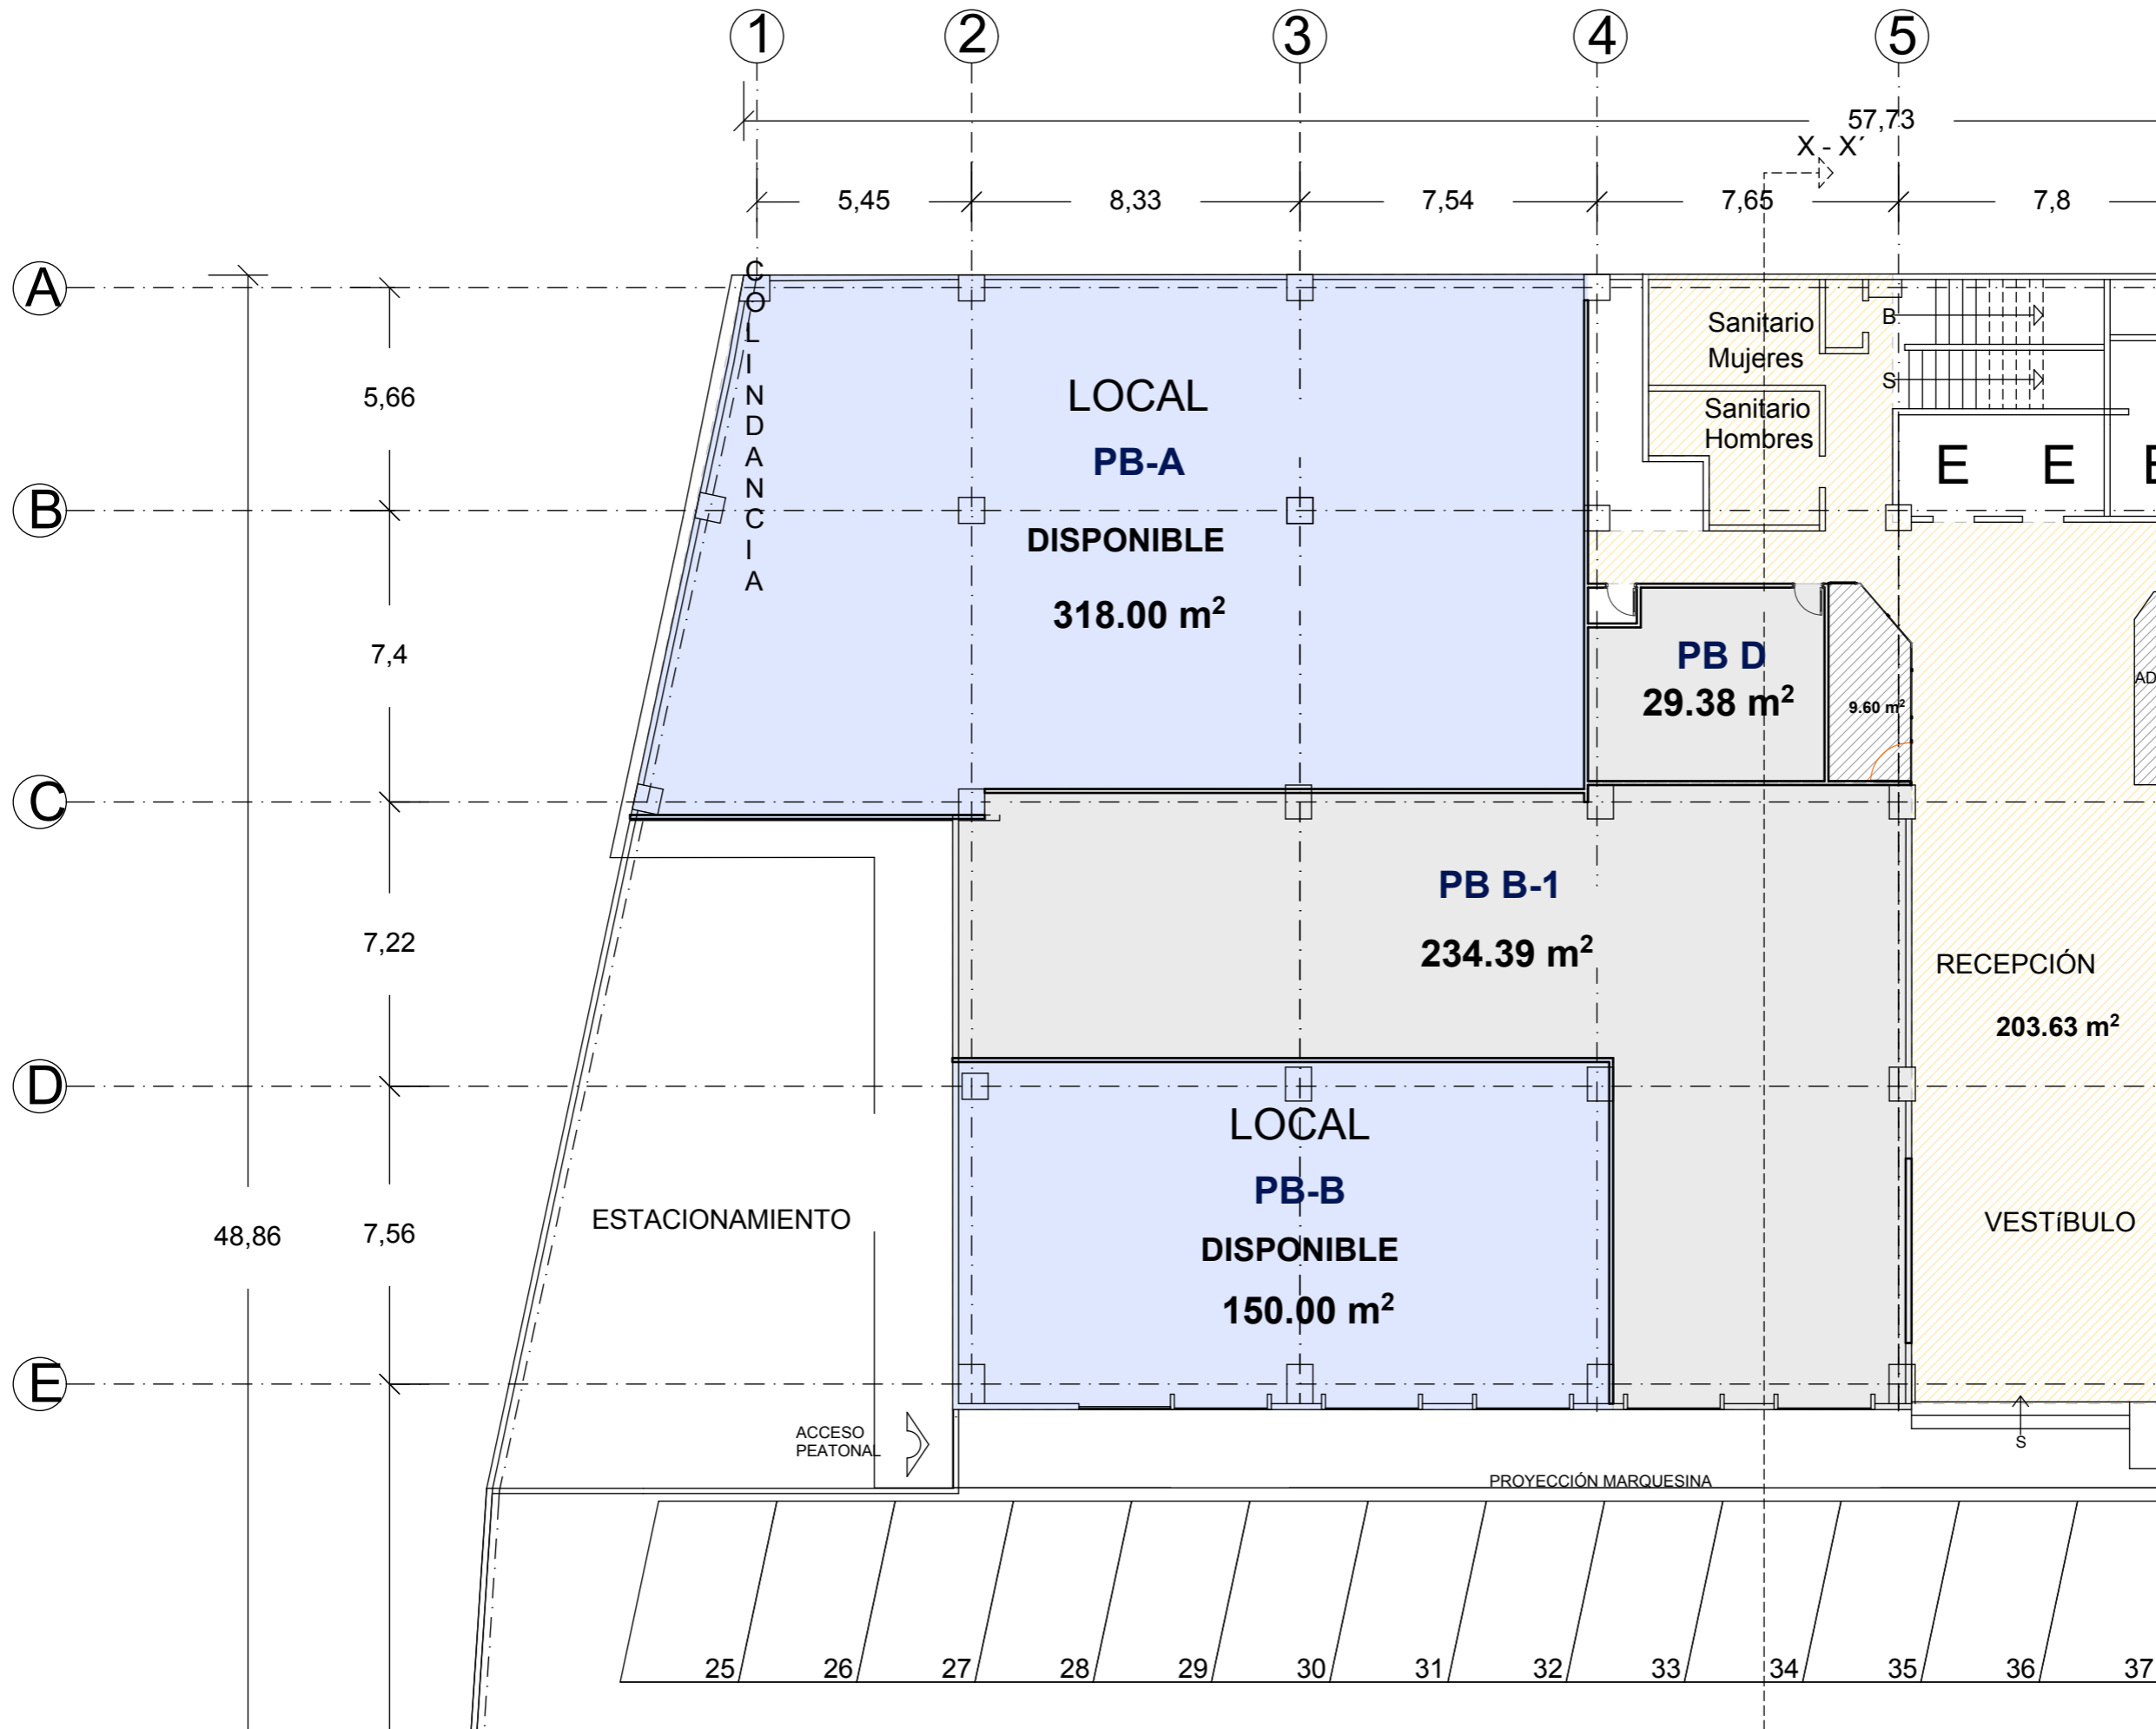

LOCALES

SIMBOLOGÍA Y NOTAS:

- ÁREA DISPONIBLE**
- ÁREA OCUPADA**
- ÁREA COMÚN**

ID/Rev	Chd	Nombre del Cambio	Fecha

DIBUJÓ:
ARQ. CÉSAR OCAMPO

INGENIEROS MILITARES No. 85

DIRECCIÓN: Ingenieros Militares 85, Residencial Lomas de Sotelo, Miguel Hidalgo, 11230, Naucalpan de Juárez, CDMX
FECHA: JUNIO 2023

CLIENTE: Grupo Inmobiliario JYSA
COTAS: METROS
ESCALA: 1:225
CLAVE: **A-00**

PLANO: Arquitectónico