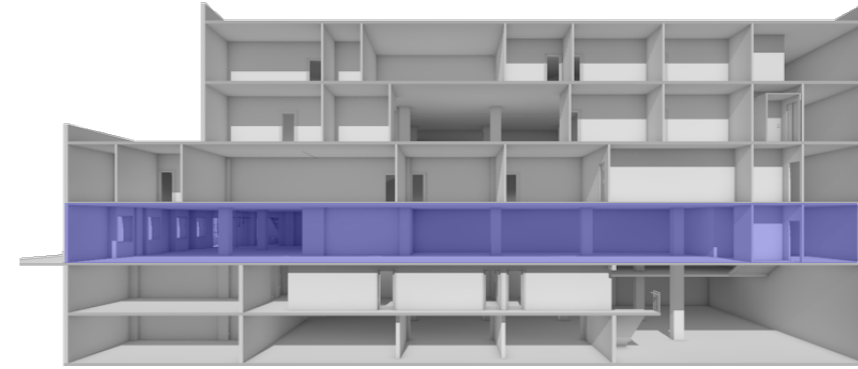

PLANTA BAJA

CORTE ESQUEMÁTICO

N

LOCALIZACIÓN:

SIMBOLOGÍA Y NOTAS:

ID/Rev	CH/D	Nombre del Cambio	Fecha

DIBUJÓ:
Arq. César Ocampo

**AV. REVOLUCIÓN
No. 1738**

DIRECCIÓN:
Av. Revolución 1738, San Ángel, Álvaro Obregón, 01000 Ciudad de México, CDMX
FECHA: SEPTIEMBRE 2022

CLIENTE: GRUPO INMOBILIARIO JYSA	COTAS: METROS ESCALA: CLAVE: A-04
PLANO: PLANTA BAJA	

AV. REVOLUCIÓN