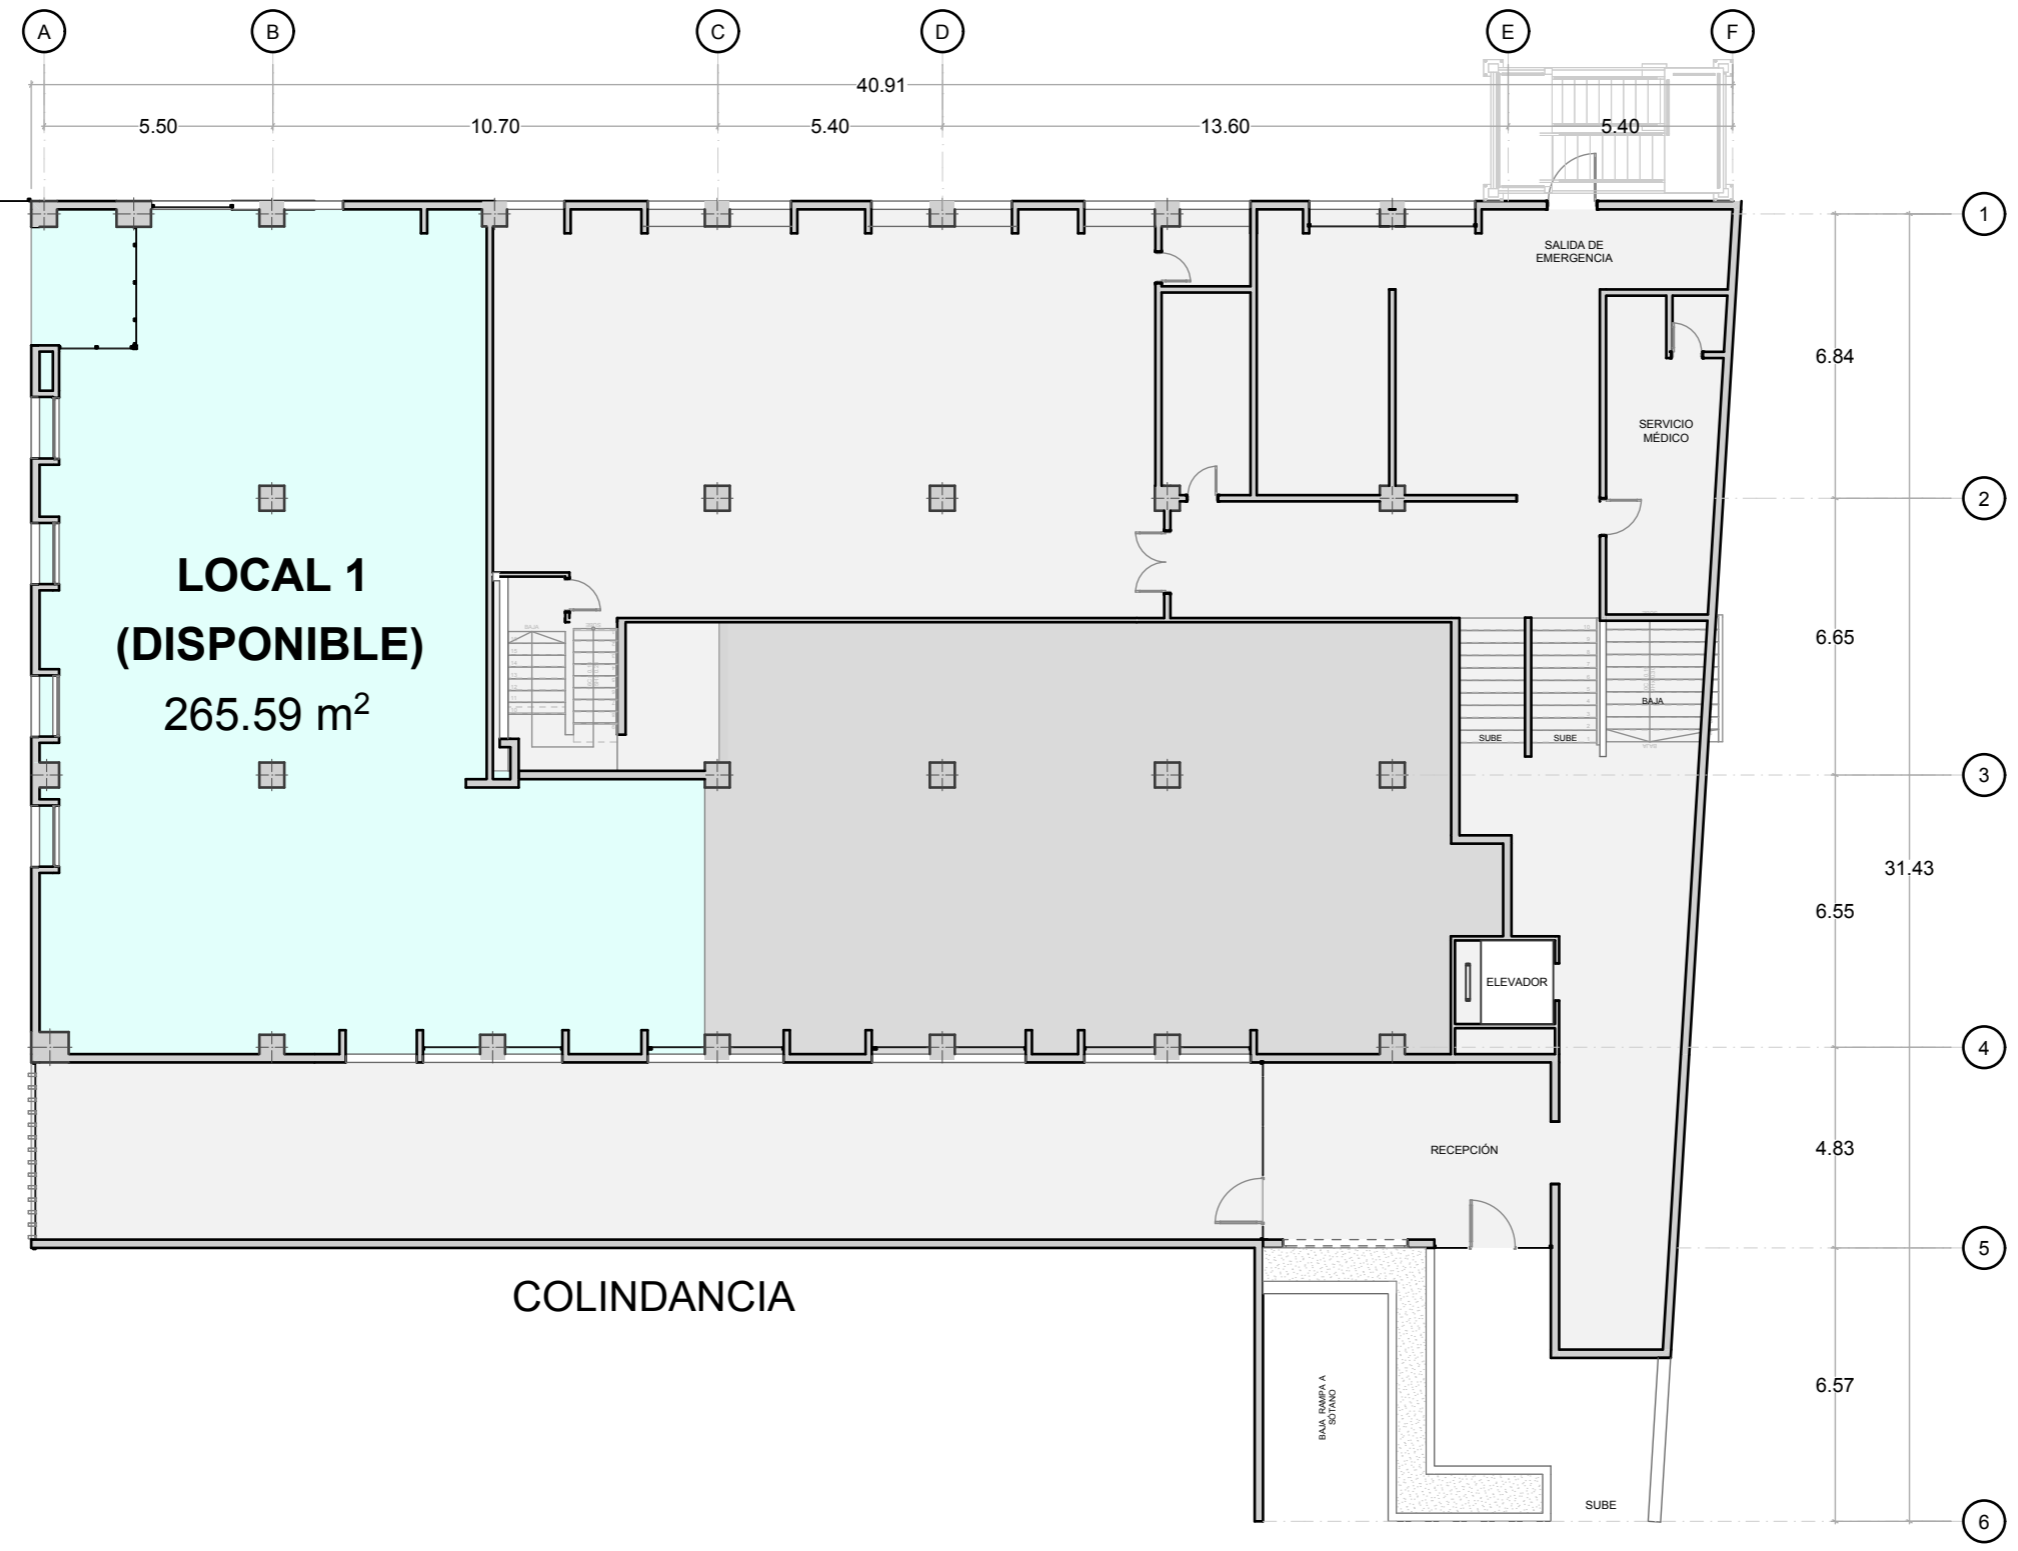

PLANTA BAJA

CORTE ESQUEMÁTICO

N

LOCALIZACIÓN:

SIMBOLOGÍA Y NOTAS:

ID/Rev	CH/D	Nombre del Cambio	Fecha

DIBUJÓ:
Arq. César Ocampo

**AV. REVOLUCIÓN
No. 1738**

DIRECCIÓN:
Av. Revolución 1738, San Ángel, Álvaro Obregón, 01000 Ciudad de México, CDMX
FECHA: SEPTIEMBRE 2022

CLIENTE: GRUPO INMOBILIARIO JYSA	COTAS: METROS ESCALA: CLAVE: A-04
PLANO: PLANTA BAJA	

AV. REVOLUCIÓN

ACCESO PEATONAL

ACCESO VEHICULAR

COLINDANCIA

RAFAEL CHECA