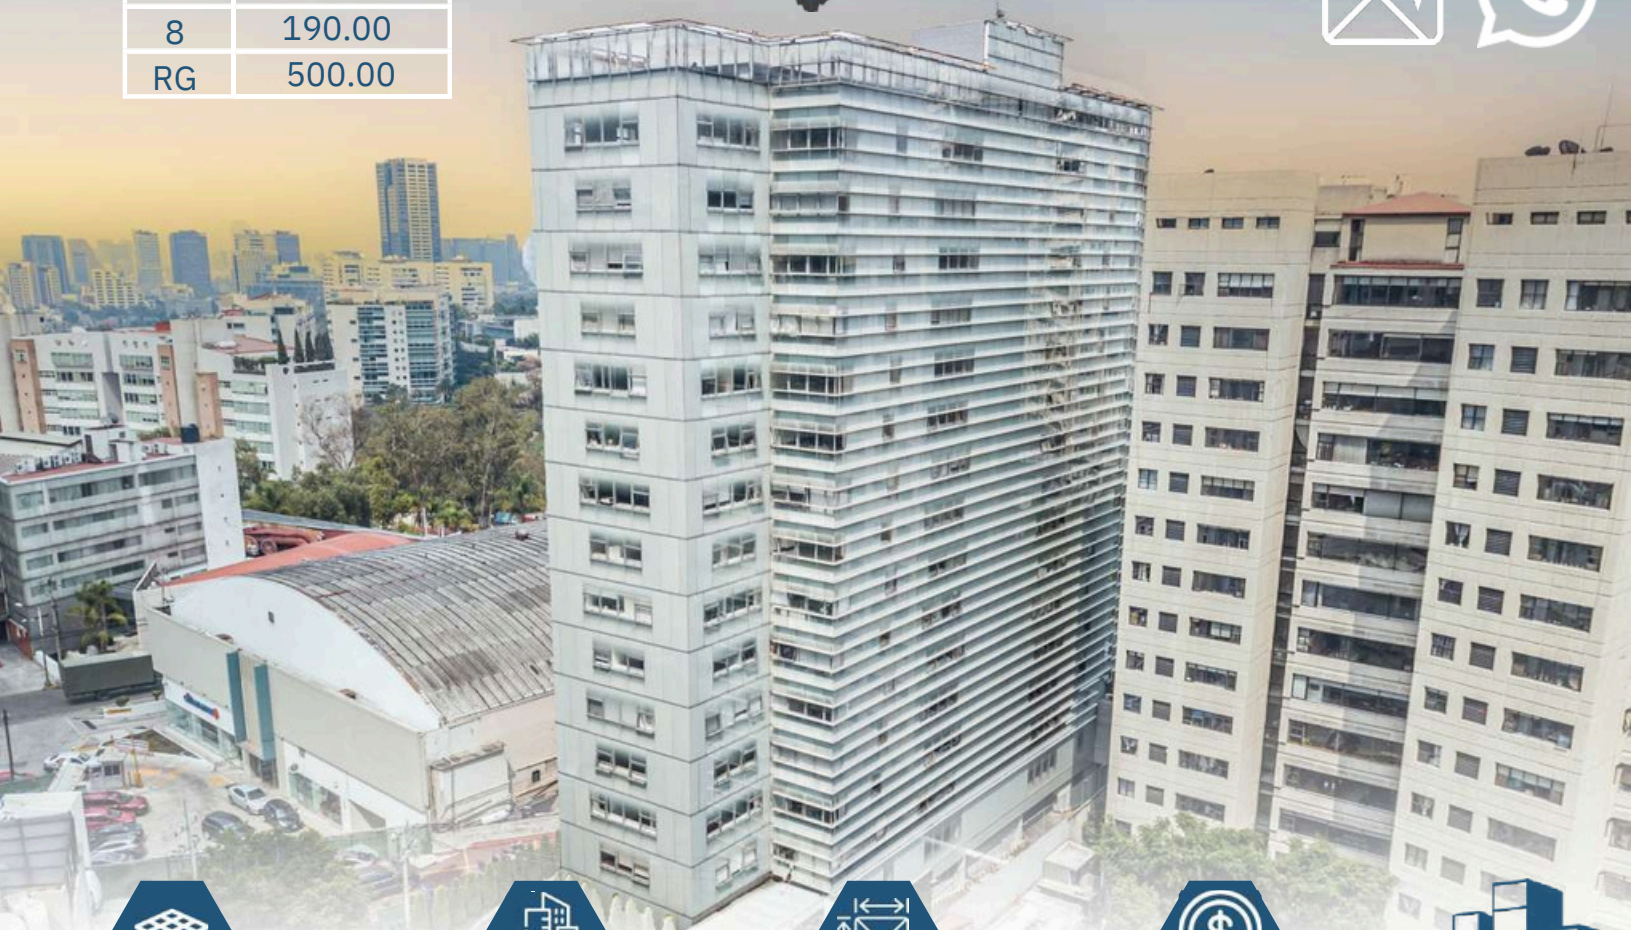

# OFICINAS TECAMACHALCO

Fuente de Pirámides 16, Col. Tecamachalco,  
Naucalpan de Juárez, CP 53950, Edo.Méx.

## CARACTERÍSTICAS

- Pisos: 16.
- Altura: 2.70 metros.
- Estacionamiento.
- Uso de suelo oficinas.

Piso	m <sup>2</sup>
2	180.00
2	330.00
3	216.00
3	216.00
8	190.00
RG	500.00

»haz clic aquí«

Terreno

2,459.00 m<sup>2</sup>